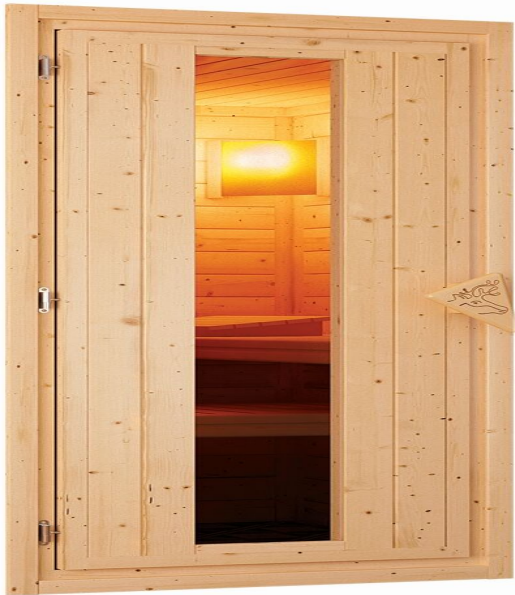

## Sauna Taurin Artikel-Nr. 80641

Dachkranz  
ohne Dachkranz

Saunatur  
Energiespartur Holzter gedammt

Saunaofen  
ohne Ofen

Kopfstutze Material	Espe
AuBenmaB Tiefe	151 cm
Grundflache	2,3 m <sup>2</sup>
VerpackungsmaBe mm/Gewicht kg	2010x1230x700x258
Bank 1 Tiefe	52 cm
VerpackungsmaBe mm/Gewicht kg	1920x800x270x44
InnenmaB Breite	155 cm
Position Tur und Zuluft tauschbar	nein
Liegeplatze	1
Umbauter Raum	3,7 m <sup>3</sup>
InnenmaB Hohe	192 cm
AuBenmaB Hohe	198 cm
Einstiegsart	EckEinstieg
Bauweise	vormontierte Elemente
Anzahl Banke	2 Stk.
DurchgangsmaB Hohe	173 cm
Ofenschutz Tiefe	51 cm
Material	Nordische Fichte
VerpackungsmaBe mm/Gewicht kg	1920x810x270x45
Spiegelbar	nein
VerpackungsmaBe mm/Gewicht kg	1920x800x270x45
Ofenschutz Breite	60 cm
Sitzplatze	2
Ofenschutz Material	nordische Fichte
VerpackungsmaBe mm/Gewicht kg	1920x800x290x38
Bank Material	Espe
AuBenmaB Breite	170 cm
Tur Hohe	175 cm
Ofenschutz Hohe	80 cm
Wandstarke	68 mm
InnenmaB Tiefe	136 cm
VerpackungsmaBe mm/Gewicht kg	1830x150x150x11
Tur Scheibenfarbe	klar
Saunadach Dammung	42 mm
Bank 3 Tiefe	-
Saunadach Bauweise	vormontierte Elemente
DurchgangsmaB Breite	64 cm
Offnungsrichtung Tur	rechts und links anschlagbar
Turart	Holzter mit Isolierglas, wärmege dammt
Anzahl der Kopfstutzen	1 Stk.
Bank 2 Tiefe	27 cm