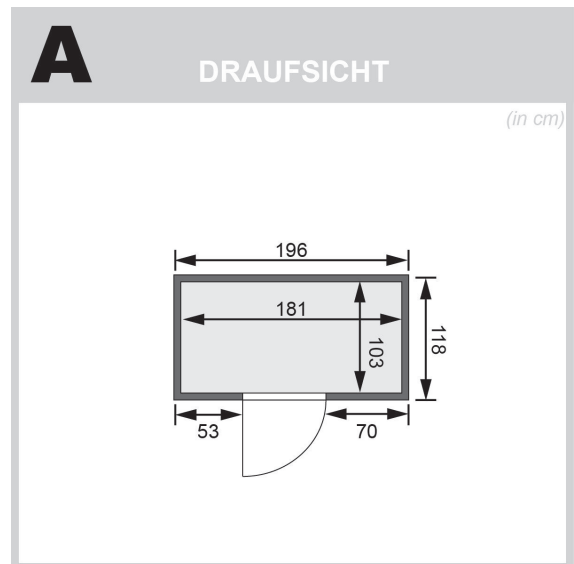

## Sauna Variado Artikel-Nr. 80679

Dachkranz  
ohne Dachkranz

Saunatür  
Graphit Ganzglastür

Saunaofen  
ohne Ofen

Bank 1 Tiefe	57 cm
Kopfstütze Material	Espe
Innenmaß Tiefe	103 cm
Bank 2 Tiefe	-
Umbauter Raum	3,8 m <sup>3</sup>
Grundfläche	2,4 m <sup>2</sup>
Verpackungsmaße mm/Gewicht kg	1920x800x270x44
Liegeplätze	1
Spiegelbar	ja
Innenmaß Höhe	192 cm
Innenmaß Breite	181 cm
Außenmaß Höhe	198 cm
Verpackungsmaße mm/Gewicht kg	2020x1230x590x250
Bauweise	vormontierte Elemente
Tür Scheibenfarbe	graphit
Durchgangsmaß Höhe	173 cm
Ofenschutz Tiefe	51 cm
Material	Nordische Fichte
Verpackungsmaße mm/Gewicht kg	1920x810x270x45
Anzahl Bänke	1 Stk.
Verpackungsmaße mm/Gewicht kg	1920x800x270x45
Ofenschutz Breite	60 cm
Sitzplätze	2
Ofenschutz Material	nordische Fichte
Verpackungsmaße mm/Gewicht kg	1920x800x290x38
Bank Material	Espe
Tür Höhe	175 cm
Verpackungsmaße mm/Gewicht kg	2500x150x150x11
Ofenschutz Höhe	80 cm
Außenmaß Tiefe	118 cm
Außenmaß Breite	196 cm
Wandstärke	68 mm
Position Tür und Zuluft tauschbar	ja
Saunadach Dämmung	42 mm
Bank 3 Tiefe	-
Einstiegsart	Fronteinstieg
Saunadach Bauweise	vormontierte Elemente
Türart	Ganzglastür
Durchgangsmaß Breite	64 cm
Öffnungsrichtung Tür	rechts und links anschlagbar
Anzahl der Kopfstützen	1 Stk.

**SPIEGELBARER  
Aufbau möglich**

**TÜRPOSITION  
in der Front variabel**