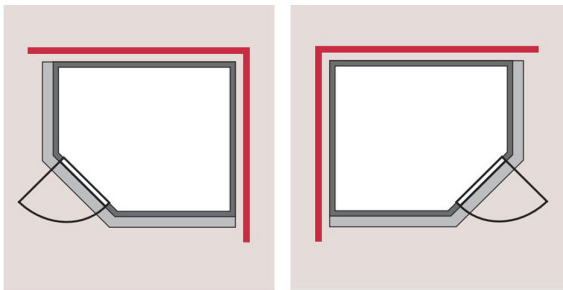

## Sauna Variado Artikel-Nr. 80679

Dachkranz  
ohne Dachkranz

Saunatür  
Graphit Ganzglastür

Saunaofen  
ohne Ofen

Bank 1 Tiefe	57 cm
Kopfstütze Material	Espe
Innenmaß Tiefe	103 cm
Bank 2 Tiefe	-
Umbauter Raum	3,8 m <sup>3</sup>
Grundfläche	2,4 m <sup>2</sup>
Verpackungsmaße mm/Gewicht kg	1920x800x270x44
Liegeplätze	1
Spiegelbar	ja
Innenmaß Höhe	192 cm
Innenmaß Breite	181 cm
Außenmaß Höhe	198 cm
Verpackungsmaße mm/Gewicht kg	2020x1230x590x250
Bauweise	vormontierte Elemente
Tür Scheibenfarbe	graphit
Durchgangsmaß Höhe	173 cm
Ofenschutz Tiefe	51 cm
Material	Nordische Fichte
Verpackungsmaße mm/Gewicht kg	1920x810x270x45
Anzahl Bänke	1 Stk.
Verpackungsmaße mm/Gewicht kg	1920x800x270x45
Ofenschutz Breite	60 cm
Sitzplätze	2
Ofenschutz Material	nordische Fichte
Verpackungsmaße mm/Gewicht kg	1920x800x290x38
Bank Material	Espe
Tür Höhe	175 cm
Verpackungsmaße mm/Gewicht kg	2500x150x150x11
Ofenschutz Höhe	80 cm
Außenmaß Tiefe	118 cm
Außenmaß Breite	196 cm
Wandstärke	68 mm
Position Tür und Zuluft tauschbar	ja
Saunadach Dämmung	42 mm
Bank 3 Tiefe	-
Einstiegsart	Fronteinstieg
Saunadach Bauweise	vormontierte Elemente
Türart	Ganzglastür
Durchgangsmaß Breite	64 cm
Öffnungsrichtung Tür	rechts und links anschlagbar
Anzahl der Kopfstützen	1 Stk.

**SPIEGELBARER  
Aufbau möglich**

**TÜRPOSITION  
in der Front variabel**