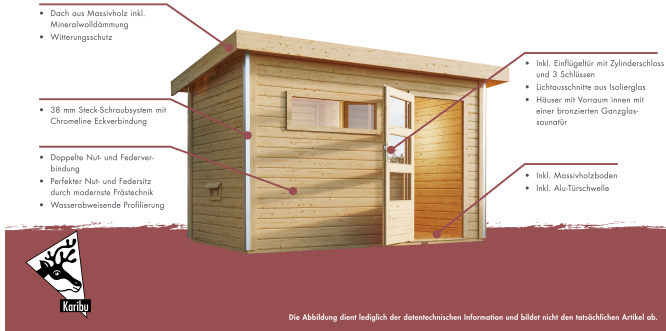

Produktinformation

Saunahaus Cuben mit Vorraum Artikel-Nr. 80796

Farbe
Naturbelassen

Saunaofen
ohne Ofen

Bank 1 Tiefe	57 cm
Liegeplätze	3
Seitenhöhe	208 cm
Tür Schloss	Hakenschloss
Dachbreite	276 cm
Bank 3 Tiefe	57 cm
Innenmaß Höhe Gesamt	202 cm
Innenmaß Höhe Vorraum	202 cm
Vorraum m ²	2,00 m ²
Tür Öffnungsrichtung	rechts und links anschlagbar
Innenmaß Höhe Sauna	180 cm
Innenmaß Breite Sauna	264 cm
Bank 2 Tiefe	57 cm
Innenmaß Tiefe Gesamt	264 cm
Firsthöhe	210 cm
Ofenschutz Tiefe	51 cm
Material	Nordische Fichte
Grundfläche	7,6 m ²
Ofenschutz Breite	60 cm
Sitzplätze	5
Ofenschutz Material	nordische Fichte
Bank Material	Espe
Tür Höhe	183 cm
Ofenschutz Höhe	80 cm
Durchgangsmaß Breite	180 cm
Durchgangsmaß Höhe	32 cm
Bauweise	Steck-Schraub-System
Wandstärke	38 mm
Fußbodentyp	Massivholz
Innenmaß Tiefe Vorraum	76 cm
Innenmaß Breite Gesamt	264 cm
Bedarf Dachbahn	Inklusive
Saunadach Dämmung	Mineralwolle
Innenmaß Breite Vorraum	264 cm
Einstiegsart	Fronteinstieg
Saunadach Bauweise	vormontierte Elemente
Farbe	Naturbelassen
Umbauter Raum	14,2 m ³
Außenmaß Tiefe	276 cm
Türart	Ganzglastür
Anzahl Bänke	3 Stk.
Tür Breite	111,5 cm
Innenmaß Tiefe Sauna	184 cm
Dachtiefe	276 cm
Außenmaß Breite	276 cm
Dachfläche	7,6 m ²
Verpackungsmaße mm/Gewicht kg	2850x1340x930x883 860x560x430x38,5

38mm PROFILE

FUNDAMENTPLAN (in mm)

KDI UNTERLEGER

38 MM

Außensaunen

Doppelte Nut und Feder-Verbindung
bietet perfekten Sitz durch modernste
Frästechnik.

38mm Holzbohlen aus nordischem
Fichtenholz gehobelt