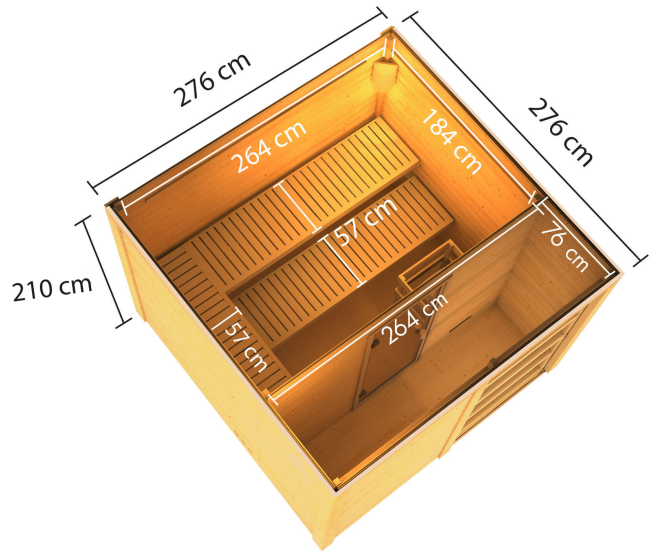

Produktinformation

Saunahaus Cuben mit Vorraum Artikel-Nr. 80796

Farbe
Naturbelassen

Saunaofen
ohne Ofen

Bank 1 Tiefe	57 cm
Liegeplätze	3
Seitenhöhe	208 cm
Tür Schloss	Hakenschloss
Dachbreite	276 cm
Bank 3 Tiefe	57 cm
Innenmaß Höhe Gesamt	202 cm
Innenmaß Höhe Vorraum	202 cm
Vorraum m ²	2,00 m ²
Tür Öffnungsrichtung	rechts und links anschlagbar
Innenmaß Höhe Sauna	180 cm
Innenmaß Breite Sauna	264 cm
Bank 2 Tiefe	57 cm
Innenmaß Tiefe Gesamt	264 cm
Firsthöhe	210 cm
Ofenschutz Tiefe	51 cm
Material	Nordische Fichte
Grundfläche	7,6 m ²
Ofenschutz Breite	60 cm
Sitzplätze	5
Ofenschutz Material	nordische Fichte
Bank Material	Espe
Tür Höhe	183 cm
Ofenschutz Höhe	80 cm
Durchgangsmaß Breite	180 cm
Durchgangsmaß Höhe	32 cm
Bauweise	Steck-Schraub-System
Wandstärke	38 mm
Fußbodentyp	Massivholz
Innenmaß Tiefe Vorraum	76 cm
Innenmaß Breite Gesamt	264 cm
Bedarf Dachbahn	Inklusive
Saunadach Dämmung	Mineralwolle
Innenmaß Breite Vorraum	264 cm
Einstiegsart	Fronteinstieg
Saunadach Bauweise	vormontierte Elemente
Farbe	Naturbelassen
Umbauter Raum	14,2 m ³
Außenmaß Tiefe	276 cm
Türart	Ganzglastür
Anzahl Bänke	3 Stk.
Tür Breite	111,5 cm
Innenmaß Tiefe Sauna	184 cm
Dachtiefe	276 cm
Außenmaß Breite	276 cm
Dachfläche	7,6 m ²
Verpackungsmaße mm/Gewicht kg	2850x1340x930x883 860x560x430x38,5

38mm PROFILE

FUNDAMENTPLAN (in mm)

KDI UNTERLEGER

38 MM

Außensaunen

Doppelte Nut und Feder-Verbindung
bietet perfekten Sitz durch modernste
Frästechnik.

38mm Holzbohlen aus nordischem
Fichtenholz gehobelt