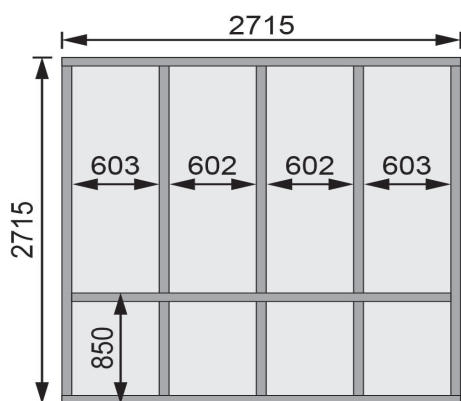

Produktinformation

Saunahaus Cuben mit Vorraum Artikel-Nr. 80796

Farbe
Naturbelassen

Saunaofen
ohne Ofen

Bank 1 Tiefe	57 cm
Liegeplätze	3
Seitenhöhe	208 cm
Tür Schloss	Hakenschloss
Dachbreite	276 cm
Bank 3 Tiefe	57 cm
Innenmaß Höhe Gesamt	202 cm
Innenmaß Höhe Vorraum	202 cm
Tür Öffnungsrichtung	rechts und links anschlagbar
Innenmaß Höhe Sauna	180 cm
Innenmaß Breite Sauna	264 cm
Bank 2 Tiefe	57 cm
Innenmaß Tiefe Gesamt	264 cm
Firsthöhe	210 cm
Ofenschutz Tiefe	51 cm
Material	Nordische Fichte
Grundfläche	7,6 m ²
Ofenschutz Breite	60 cm
Sitzplätze	5
Ofenschutz Material	nordische Fichte
Bank Material	Espe
Tür Höhe	183 cm
Ofenschutz Höhe	80 cm
Durchgangsmaß Breite	180 cm
Durchgangsmaß Höhe	32 cm
Bauweise	Steck-Schraub-System
Wandstärke	38 mm
Fußbodentyp	Massivholz
Innenmaß Tiefe Vorraum	76 cm
Innenmaß Breite Gesamt	264 cm
Bedarf Dachbahn	Inklusive
Saunadach Dämmung	Mineralwolle
Innenmaß Breite Vorraum	264 cm
Einstiegsart	Fronteinstieg
Saunadach Bauweise	vormontierte Elemente
Farbe	Naturbelassen
Umbauter Raum	14,2 m ³
Außenmaß Tiefe	276 cm
Türart	Ganzglastür
Anzahl Bänke	3 Stk.
Tür Breite	111,5 cm
Innenmaß Tiefe Sauna	184 cm
Dachtiefe	276 cm
Außenmaß Breite	276 cm
Dachfläche	7,6 m ²
Verpackungsmaße mm/Gewicht kg	2850x1340x930x883 860x560x430x38,5

38mm PROFILE

FUNDAMENTPLAN

(in mm)

KDI UNTERLEGER

38 MM

Außensaunen

Doppelte Nut und Feder-Verbindung
bietet perfekten Sitz durch modernste
Frästechnik.

38mm Holzbohlen aus nordischem
Fichtenholz gehobelt