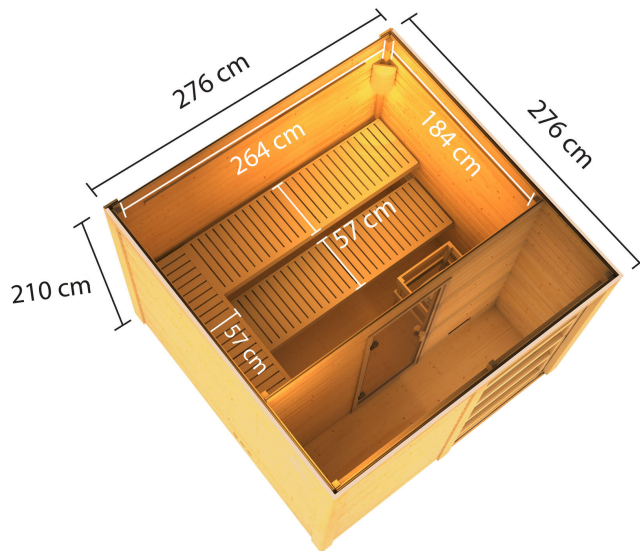

Produktinformation

Saunahaus Cuben mit Vorraum Artikel-Nr. 80796

Farbe
Naturbelassen

Saunaofen
ohne Ofen

Bank 1 Tiefe	57 cm
Liegeplätze	3
Seitenhöhe	208 cm
Tür Schloss	Hakenschloss
Dachbreite	276 cm
Bank 3 Tiefe	57 cm
Innenmaß Höhe Gesamt	202 cm
Innenmaß Höhe Vorraum	202 cm
Tür Öffnungsrichtung	rechts und links anschlagbar
Innenmaß Höhe Sauna	180 cm
Innenmaß Breite Sauna	264 cm
Bank 2 Tiefe	57 cm
Innenmaß Tiefe Gesamt	264 cm
Firsthöhe	210 cm
Ofenschutz Tiefe	51 cm
Material	Nordische Fichte
Grundfläche	7,6 m ²
Ofenschutz Breite	60 cm
Sitzplätze	5
Ofenschutz Material	nordische Fichte
Bank Material	Espe
Tür Höhe	183 cm
Ofenschutz Höhe	80 cm
Durchgangsmaß Breite	180 cm
Durchgangsmaß Höhe	32 cm
Bauweise	Steck-Schraub-System
Wandstärke	38 mm
Fußbodentyp	Massivholz
Innenmaß Tiefe Vorraum	76 cm
Innenmaß Breite Gesamt	264 cm
Bedarf Dachbahn	Inklusive
Saunadach Dämmung	Mineralwolle
Innenmaß Breite Vorraum	264 cm
Einstiegsart	Fronteinstieg
Saunadach Bauweise	vormontierte Elemente
Farbe	Naturbelassen
Umbauter Raum	14,2 m ³
Außenmaß Tiefe	276 cm
Türart	Ganzglastür
Anzahl Bänke	3 Stk.
Tür Breite	111,5 cm
Innenmaß Tiefe Sauna	184 cm
Dachtiefe	276 cm
Außenmaß Breite	276 cm
Dachfläche	7,6 m ²
Verpackungsmaße mm/Gewicht kg	2850x1340x930x883 860x560x430x38,5

38mm PROFILE

FUNDAMENTPLAN

(in mm)

KDI UNTERLEGER

38 MM

Außensaunen

Doppelte Nut und Feder-Verbindung
bietet perfekten Sitz durch modernste
Frästechnik.

38mm Holzbohlen aus nordischem
Fichtenholz gehobelt