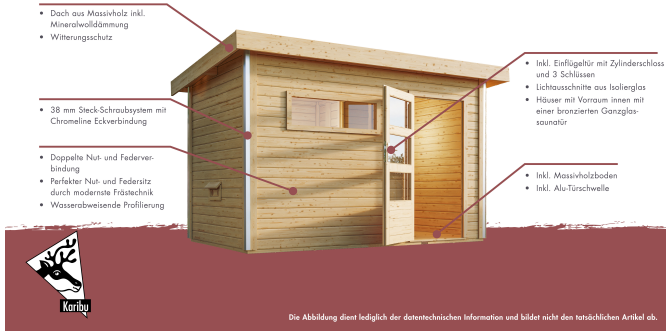

Produktinformation

Saunahaus Cuben mit Vorraum Artikel-Nr. 80796

Farbe
Naturbelassen

Saunaofen
ohne Ofen

Bank 1 Tiefe	57 cm
Liegeplätze	3
Seitenhöhe	208 cm
Tür Schloss	Hakenschloss
Dachbreite	276 cm
Bank 3 Tiefe	57 cm
Innenmaß Höhe Gesamt	202 cm
Innenmaß Höhe Vorraum	202 cm
Tür Öffnungsrichtung	rechts und links anschlagbar
Innenmaß Höhe Sauna	180 cm
Innenmaß Breite Sauna	264 cm
Bank 2 Tiefe	57 cm
Innenmaß Tiefe Gesamt	264 cm
Firsthöhe	210 cm
Ofenschutz Tiefe	51 cm
Material	Nordische Fichte
Grundfläche	7,6 m ²
Ofenschutz Breite	60 cm
Sitzplätze	5
Ofenschutz Material	nordische Fichte
Bank Material	Espe
Tür Höhe	183 cm
Ofenschutz Höhe	80 cm
Durchgangsmaß Breite	180 cm
Durchgangsmaß Höhe	32 cm
Bauweise	Steck-Schraub-System
Wandstärke	38 mm
Fußbodentyp	Massivholz
Innenmaß Tiefe Vorraum	76 cm
Innenmaß Breite Gesamt	264 cm
Bedarf Dachbahn	Inklusive
Saunadach Dämmung	Mineralwolle
Innenmaß Breite Vorraum	264 cm
Einstiegsart	Fronteinstieg
Saunadach Bauweise	vormontierte Elemente
Farbe	Naturbelassen
Umbauter Raum	14,2 m ³
Außenmaß Tiefe	276 cm
Türart	Ganzglastür
Anzahl Bänke	3 Stk.
Tür Breite	111,5 cm
Innenmaß Tiefe Sauna	184 cm
Dachtiefe	276 cm
Außenmaß Breite	276 cm
Dachfläche	7,6 m ²
Verpackungsmaße mm/Gewicht kg	2850x1340x930x883 860x560x430x38,5

38mm PROFILE

FUNDAMENTPLAN

(in mm)

KDI UNTERLEGER

38 MM

Außensaunen

Doppelte Nut und Feder-Verbindung
bietet perfekten Sitz durch modernste
Frästechnik.

38mm Holzbohlen aus nordischem
Fichtenholz gehobelt