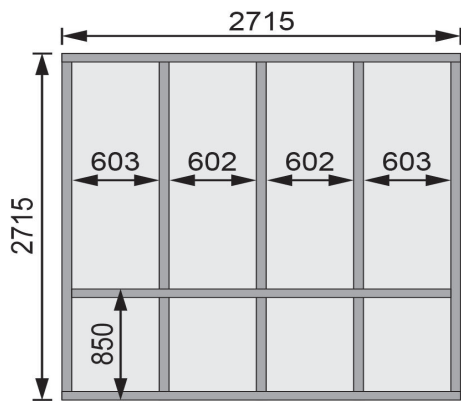

Produktinformation

Saunahaus Cuben mit Vorraum Artikel-Nr. 80796

Farbe
Naturbelassen

Saunaofen
ohne Ofen

Bank 1 Tiefe	57 cm
Liegeplätze	3
Seitenhöhe	208 cm
Tür Schloss	Hakenschloss
Dachbreite	276 cm
Bank 3 Tiefe	57 cm
Innenmaß Höhe Gesamt	202 cm
Innenmaß Höhe Vorraum	202 cm
Vorraum m ²	2,00 m ²
Tür Öffnungsrichtung	rechts und links anschlagbar
Innenmaß Höhe Sauna	180 cm
Innenmaß Breite Sauna	264 cm
Bank 2 Tiefe	57 cm
Innenmaß Tiefe Gesamt	264 cm
Firsthöhe	210 cm
Ofenschutz Tiefe	51 cm
Material	Nordische Fichte
Grundfläche	7,6 m ²
Ofenschutz Breite	60 cm
Sitzplätze	5
Ofenschutz Material	nordische Fichte
Bank Material	Espe
Tür Höhe	183 cm
Ofenschutz Höhe	80 cm
Durchgangsmaß Breite	180 cm
Durchgangsmaß Höhe	32 cm
Bauweise	Steck-Schraub-System
Wandstärke	38 mm
Fußbodentyp	Massivholz
Innenmaß Tiefe Vorraum	76 cm
Innenmaß Breite Gesamt	264 cm
Bedarf Dachbahn	Inklusive
Saunadach Dämmung	Mineralwolle
Innenmaß Breite Vorraum	264 cm
Einstiegsart	Fronteinstieg
Saunadach Bauweise	vormontierte Elemente
Farbe	Naturbelassen
Umbauter Raum	14,2 m ³
Außenmaß Tiefe	276 cm
Türart	Ganzglastür
Anzahl Bänke	3 Stk.
Tür Breite	111,5 cm
Innenmaß Tiefe Sauna	184 cm
Dachtiefe	276 cm
Außenmaß Breite	276 cm
Dachfläche	7,6 m ²
Verpackungsmaße mm/Gewicht kg	2850x1340x930x883 860x560x430x38,5

38mm PROFILE

FUNDAMENTPLAN (in mm)

KDI UNTERLEGER

38 MM

Außensaunen

Doppelte Nut und Feder-Verbindung
bietet perfekten Sitz durch modernste
Frästechnik.

38mm Holzbohlen aus nordischem
Fichtenholz gehobelt