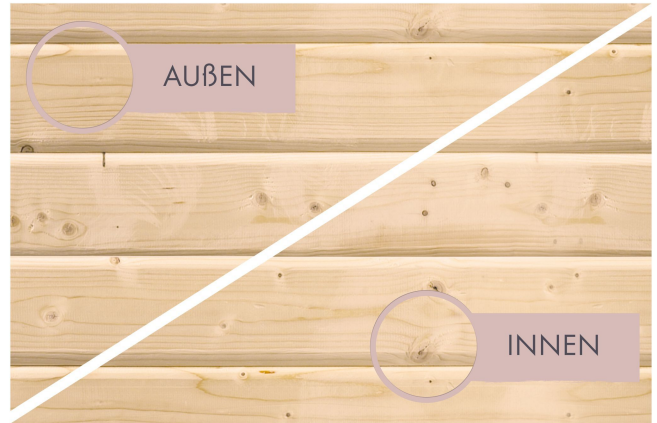

Produktinformation

Sauna Mia Artikel-Nr. 80943

Saunatur
Klare Ganzglastur

Dachkranz
ohne Dachkranz

Saunaofen
ohne Ofen

Bank 1 Tiefe	57 cm
Grundfläche	2,9 m ²
Verpackungsmaße mm/Gewicht kg	1920x850x220x49,8
Position Tür und Zuluft tauschbar	nein
Bank Material	Fichte
Spiegelbar	ja
Verpackungsmaße mm/Gewicht kg	1920x850x200x47,5
Innenmaß Breite	185 cm
Innenmaß Höhe	192 cm
Außenmaß Höhe	198 cm
Bank 2 Tiefe	57 cm
Verpackungsmaße mm/Gewicht kg	1920x850x200x44,6
Einstiegsart	EckEinstieg
Anzahl Bänke	2 Stk.
Durchgangsmaß Höhe	173 cm
Ofenschutz Tiefe	51 cm
Material	Nordische Fichte
Ofenschutz Breite	60 cm
Verpackungsmaße mm/Gewicht kg	2140x1160x540x298
Ofenschutz Material	nordische Fichte
Verpackungsmaße mm/Gewicht kg	1980x830x190x51
Sitzplätze	4
Tür Höhe	175 cm
Ofenschutz Höhe	80 cm
Außenmaß Breite	196 cm
Umbauter Raum	5,3 m ³
Innenmaß Tiefe	159 cm
Bauweise	Steck-Schraub-System
Wandstärke	38 mm
Tür Scheibenfarbe	klar
Saunadach Dämmung	42 mm
Bank 3 Tiefe	-
Saunadach Bauweise	vormontierte Elemente
Liegeplätze	2
Türart	Ganzglastür
Durchgangsmaß Breite	64 cm
Öffnungsrichtung Tür	rechts und links anschlagbar
Außenmaß Tiefe	170 cm

SPIEGELBARER AUFBAU MÖGLICH

OFENSCHUTZGITTER
CLASSIC

- 01 Aus hochwertiger nordischer Fichte
- 02 Besonders glatt gehobelt
- 03 Bietet optimalen Schutz

38 MM MASSIVHOLZ

- 01 Einfache Montage
- 02 Doppelte Nut- und Federverbindung

KLARGLAS GANZGLASTÜR

- 01 Türrahmen aus Massivholz
- 02 8 mm starkes Einscheibensicherheitsglas
- 03 Rechts und links anschlagbar
- 04 Türbeschläge justierbar
- 05 Bewährte Magnetverschlusstechnik

AUßEN