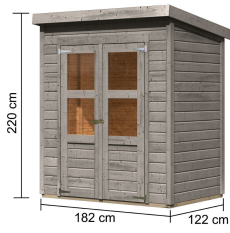

## Gartenhaus Merseburg 2 Artikel-Nr. 8208

Farbe  
Vorvergraut

Anbaudach  
ohne Anbaudach

Seitenhöhe	195 cm
Schneelast	75 kg/m <sup>2</sup>
Sockelmaß Breite	178 cm
Dachtiefe	142 cm
Sockelmaß Tiefe	122 cm
Grundfläche	2,2 m <sup>2</sup>
Dachneigung	7°
Bedarf Dachbahn	1 Rolle
Farbe	Vorvergraut
Dachtyp	Dachplatte
Material	Nordische Fichte
Tür Höhe	176 cm
Außenmaß Tiefe	126 cm
Umbauter Raum	4,45 m <sup>3</sup>
Dach Materialstärke	16 mm
Wandstärke	14 mm
Tür Scheibe Material	Kunstglas
Außenmaß Breite	182 cm
Verpackungsmaße mm/Gewicht kg	2010x1000x250x195
Durchgangsmaß Breite	114,5 cm
Durchgangsmaß Höhe	175 cm
Innenmaß Breite	175 cm
Dachform	Pulldach
Dachfläche	2,65 m <sup>2</sup>
Firsthöhe	219 cm
Dachbreite	189 cm
Schloss	Sicherheitsüberfalle
Verpackungsmaße mm/Gewicht kg	2080x1030x380x162
Tür Breite	58,5 cm
Innenmaß Tiefe	119 cm