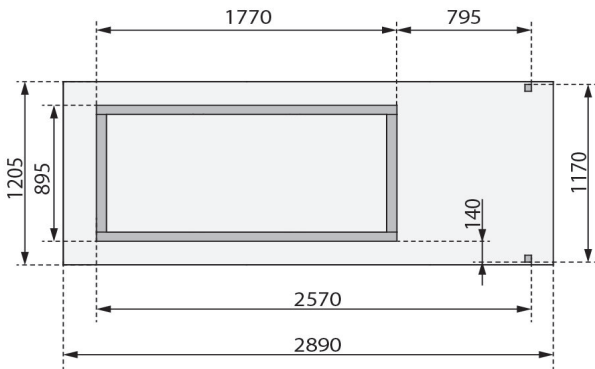

Produktinformation

Gartenhaus Easy Artikel-Nr. 82327

Umbauter Raum	3,17 m ³
Sockelmaß Breite	177 cm
Schneelast	75 kg/m ²
Dachfläche	3,5 m ²
Dachneigung	20°
Innenmaß Breite	174 cm
Verpackungsmaße mm/Gewicht kg	1900x1000x340x140
Dachform	Satteldach
Dachtyp	Dachplatte
Material	Nordische Fichte
Tür Höhe	176 cm
Seitenhöhe	183 cm
Grundfläche	1,5 m ²
Bedarf Dachbahn	1 Rolle
Dach Materialstärke	16 mm
Durchgangsmaß Breite	115,5 cm
Wandstärke	14 mm
Dachtiefe	120 cm
Tür Scheibe Material	Kunstglas
Dachbreite	289 cm
Innenmaß Tiefe	86,5 cm
Firsthöhe	222 cm
Außenmaß Breite	257 cm
Farbe	Naturbelassen
Außenmaß Tiefe	93 cm
Schloss	Sicherheitsüberfalle
Sockelmaß Tiefe	89,5 cm
Tür Breite	58,5 cm

KDI UNTERLEGER

14mm PROFILE