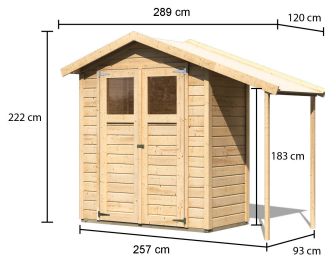

Produktinformation

Gartenhaus Easy Artikel-Nr. 82327

Umbauter Raum	3,17 m ³
Sockelmaß Breite	177 cm
Schneelast	75 kg/m ²
Dachfläche	3,5 m ²
Dachneigung	20°
Innenmaß Breite	174 cm
Verpackungsmaße mm/Gewicht kg	1900x1000x340x140
Dachform	Satteldach
Dachtyp	Dachplatte
Material	Nordische Fichte
Tür Höhe	176 cm
Seitenhöhe	183 cm
Grundfläche	1,5 m ²
Bedarf Dachbahn	1 Rolle
Dach Materialstärke	16 mm
Durchgangsmaß Breite	115,5 cm
Wandstärke	14 mm
Dachtiefe	120 cm
Tür Scheibe Material	Kunstglas
Dachbreite	289 cm
Innenmaß Tiefe	86,5 cm
Firsthöhe	222 cm
Außenmaß Breite	257 cm
Farbe	Naturbelassen
Außenmaß Tiefe	93 cm
Schloss	Sicherheitsüberfalle
Sockelmaß Tiefe	89,5 cm
Tür Breite	58,5 cm