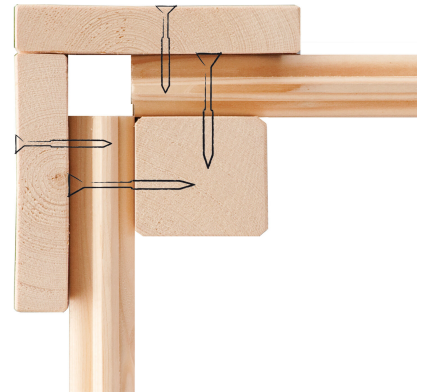

Produktinformation

Gartenhaus Easy Artikel-Nr. 82327

Umbauter Raum	3,17 m ³
Sockelmaß Breite	177 cm
Schneelast	75 kg/m ²
Dachfläche	3,5 m ²
Dachneigung	20°
Innenmaß Breite	174 cm
Verpackungsmaße mm/Gewicht kg	1900x1000x340x140
Dachform	Satteldach
Dachtyp	Dachplatte
Material	Nordische Fichte
Tür Höhe	176 cm
Seitenhöhe	183 cm
Grundfläche	1,5 m ²
Bedarf Dachbahn	1 Rolle
Dach Materialstärke	16 mm
Durchgangsmaß Breite	115,5 cm
Wandstärke	14 mm
Dachtiefe	120 cm
Tür Scheibe Material	Kunstglas
Dachbreite	289 cm
Innenmaß Tiefe	86,5 cm
Firsthöhe	222 cm
Außenmaß Breite	257 cm
Farbe	Naturbelassen
Außenmaß Tiefe	93 cm
Schloss	Sicherheitsüberfalle
Sockelmaß Tiefe	89,5 cm
Tür Breite	58,5 cm

KDI UNTERLEGER

14mm PROFILE