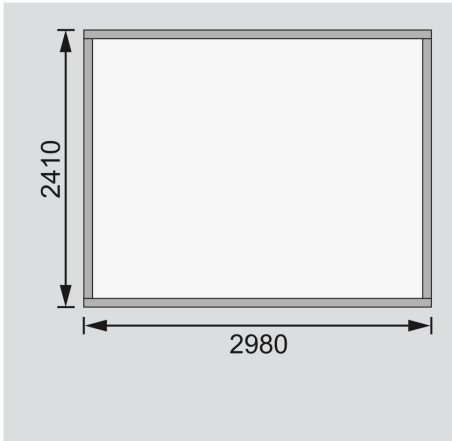

Fundamentplan ohne Boden (in mm)