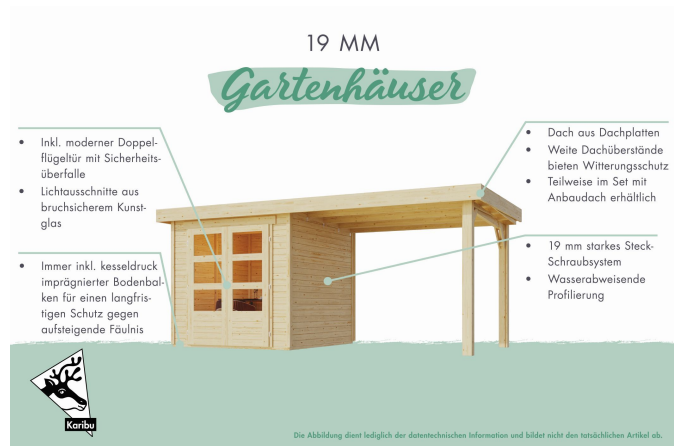

## Gartenhaus Retola 2 Artikel-Nr. 82948

Anbaudach  
ohne Anbaudach

Farbe  
Naturbelassen

Seitenhöhe	195 cm
Tür Breite	70,5 cm
Wandstärke	19 mm
Grundfläche	6,05 m <sup>2</sup>
Tür Höhe	176,5 cm
Außenmaß Tiefe	217 cm
Dachtyp	Dachplatte
Umbauter Raum	9 m <sup>3</sup>
Material	Nordische Fichte
Dachbreite	317 cm
Dach Materialstärke	16 mm
Firsthöhe	211 cm
Außenmaß Breite	288 cm
Tür Scheibe Material	Kunstglas
Schneelast	85 kg/m <sup>2</sup>
Bedarf Dachbahn	2 Rollen
Sockelmaß Breite	209 cm
Durchgangsmaß Breite	139 cm
Durchgangsmaß Höhe	175 cm
Dachform	Flachdach
Dachneigung	3°
Dachfläche	7,2 m <sup>2</sup>
Farbe	Naturbelassen
Sockelmaß Tiefe	213 cm
Verpackungsmaße mm/Gewicht kg	2120x1030x440x278
Schloss	Sicherheitsüberfalle
Dachtiefe	238 cm
Innenmaß Breite	205 cm
Innenmaß Tiefe	209 cm