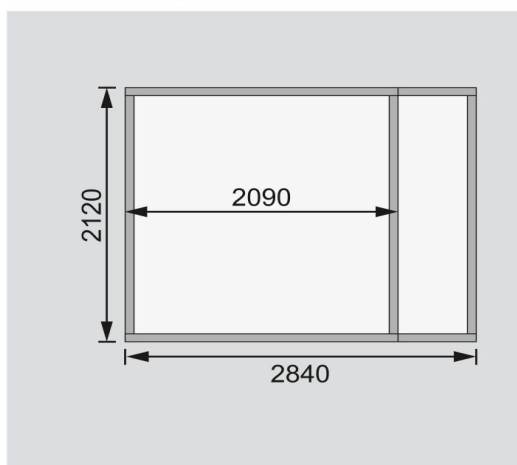

Fundamentplan ohne Boden (in mm)