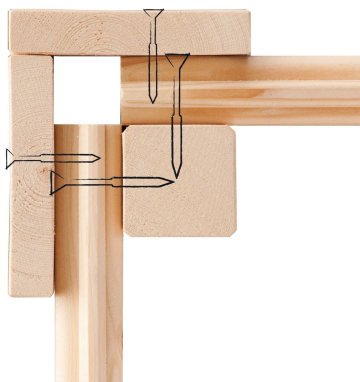

Produktinformation

Gartenhaus Amberg 2 Artikel-Nr. 82971

Farbe
Naturbelassen

Innenmaß Breite	178 cm
Außenmaß Breite	186 cm
Dachneigung	15°
Umbauter Raum	6,1 m ³
Bedarf Dachbahn	3 Rollen
Tür Breite	70,5 cm
Schneelast	75 kg/m ²
Dachtiefe	197 cm
Dachbreite	213 cm
Wandstärke	19 mm
Seitenhöhe	172 cm
Dachform	Satteldach
Dachtyp	Dachplatte
Firsthöhe	210 cm
Sockelmaß Breite	182 cm
Material	Nordische Fichte
Verpackungsmaße mm/Gewicht kg	1920x1030x400x162
Sockelmaß Tiefe	182 cm
Dach Materialstärke	16 mm
Tür Scheibe Material	Kunstglas
Bedarf Schindeln	2 Pakete
Durchgangsmaß Breite	139 cm
Dachfläche	4,2 m ²
Tür Höhe	165 cm
Innenmaß Tiefe	178 cm
Grundfläche	3,16 m ²
Farbe	Naturbelassen
Durchgangsmaß Höhe	162 cm
Außenmaß Tiefe	186 cm
Schloss	Sicherheitsüberfalle

19mm PROFILE

KDI UNTERLEGER

Fundamentplan ohne Boden (in mm)