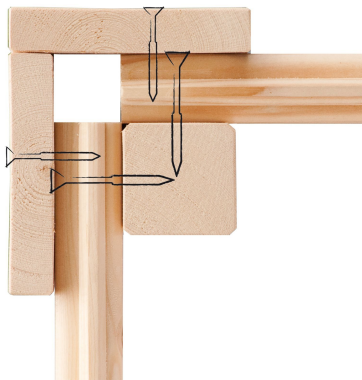

Produktinformation

Gartenhaus Amberg 3 Artikel-Nr. 82972

Farbe

Naturbelassen

Dachneigung	15°
Tür Breite	70,5 cm
Schneelast	75 kg/m ²
Dachtiefe	210 cm
Wandstärke	19 mm
Umbauter Raum	8,3 m ³
Seitenhöhe	172 cm
Dachform	Satteldach
Dachtyp	Dachplatte
Dachfläche	5,8 m ²
Material	Nordische Fichte
Sockelmaß Tiefe	182 cm
Verpackungsmaße mm/Gewicht kg	2390x1030x400x244
Dach Materialstärke	16 mm
Tür Scheibe Material	Kunstglas
Außenmaß Breite	246 cm
Durchgangsmaß Breite	139 cm
Innenmaß Breite	238 cm
Tür Höhe	165 cm
Bedarf Schindeln	3 Pakete
Sockelmaß Breite	242 cm
Innenmaß Tiefe	178 cm
Grundfläche	4,2 m ²
Dachbreite	272 cm
Firsthöhe	209 cm
Farbe	Naturbelassen
Durchgangsmaß Höhe	162 cm
Außenmaß Tiefe	186 cm
Schloss	Sicherheitsüberfalle
Bedarf Dachbahn	4 Rollen

Fundamentplan ohne Boden (in mm)

19 MM
Gartenhäuser

- Inkl. moderner Doppel-Flügelür mit Sicherheits-Überfalle
- Lichtausschnitte aus bruchsicherem Kunst- glas
- Immer inkl. Kesseldruck imprägnierter Boden- balen für einen langfris- tigen Schutz gegen aufsteigende Fäulnis
- Dach aus Dachplatten
- Weite Dachüberstände bieten Witterungsschutz
- Teilweise im Set mit Anbaudach erhältlich
- 19 mm starkes Steck- Schraubsystem
- Wasserabweisende Profilierung

 Die Abbildung dient lediglich der datentechnischen Information und bildet nicht den tatsächlichen Artikel ab.

KDI UNTERLEGER