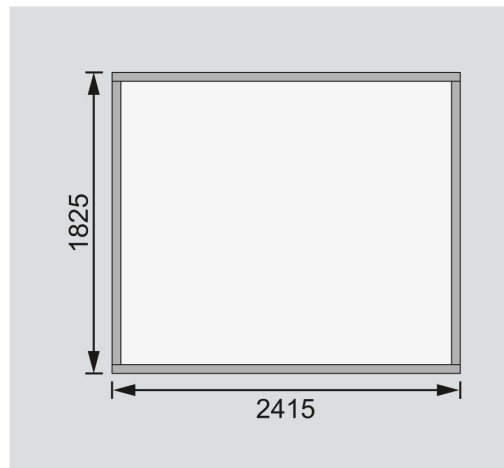

Produktinformation

Gartenhaus Amberg 3 Artikel-Nr. 82972

Farbe

Naturbelassen

Dachneigung	15°
Tür Breite	70,5 cm
Schneelast	75 kg/m ²
Dachtiefe	210 cm
Wandstärke	19 mm
Umbauter Raum	8,3 m ³
Seitenhöhe	172 cm
Dachform	Satteldach
Dachtyp	Dachplatte
Dachfläche	5,8 m ²
Material	Nordische Fichte
Sockelmaß Tiefe	182 cm
Verpackungsmaße mm/Gewicht kg	2390x1030x400x244
Dach Materialstärke	16 mm
Tür Scheibe Material	Kunstglas
Außenmaß Breite	246 cm
Durchgangsmaß Breite	139 cm
Innenmaß Breite	238 cm
Tür Höhe	165 cm
Bedarf Schindeln	3 Pakete
Sockelmaß Breite	242 cm
Innenmaß Tiefe	178 cm
Grundfläche	4,2 m ²
Dachbreite	272 cm
Firsthöhe	209 cm
Farbe	Naturbelassen
Durchgangsmaß Höhe	162 cm
Außenmaß Tiefe	186 cm
Schloss	Sicherheitsüberfalle
Bedarf Dachbahn	4 Rollen

Fundamentplan ohne Boden (in mm)

19 MM
Gartenhäuser

- Inkl. moderner Doppel-Flügelür mit Sicherheits-Überfalle
- Lichtausschnitte aus bruchsicherem Kunst- glas
- Immer inkl. Kesseldruck imprägnierter Boden- balen für einen langfris- tigen Schutz gegen aufsteigende Fäulnis
- Dach aus Dachplatten
- Weite Dachüberstände bieten Witterungsschutz
- Teilweise im Set mit Anbaudach erhältlich
- 19 mm starkes Steck- Schraubsystem
- Wasserabweisende Profilierung