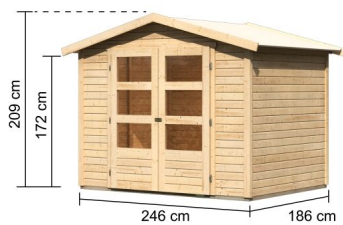

19 MM
Gartenhäuser

- Inkl. moderner Doppel-Flügelür mit Sicherheits-Überfalle
- Lichtausschnitte aus bruchsicherem Kunst- glas
- Immer inkl. Kesseldruck imprägnierter Boden- balen für einen langfris- tigen Schutz gegen aufsteigende Fäulnis
- Dach aus Dachplatten
- Weite Dachüberstände bieten Witterungsschutz
- Teilweise im Set mit Anbaudach erhältlich
- 19 mm starkes Steck- Schraubsystem
- Wasserabweisende Profilierung

Die Abbildung dient lediglich der datentechnischen Information und bildet nicht den tatsächlichen Artikel ab.