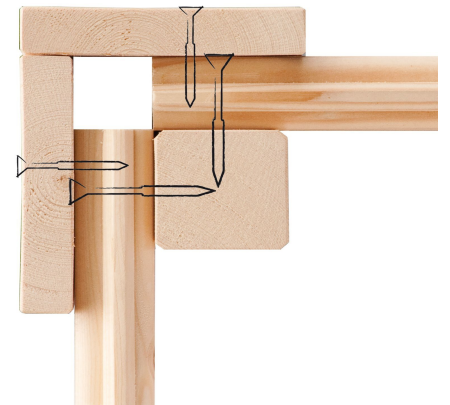

Produktinformation

Gartenhaus Amberg 3 Artikel-Nr. 82972

Farbe

Naturbelassen

Dachneigung	15°
Tür Breite	70,5 cm
Schneelast	75 kg/m ²
Dachtiefe	210 cm
Wandstärke	19 mm
Umbauter Raum	8,3 m ³
Seitenhöhe	172 cm
Dachform	Satteldach
Dachtyp	Dachplatte
Dachfläche	5,8 m ²
Material	Nordische Fichte
Sockelmaß Tiefe	182 cm
Verpackungsmaße mm/Gewicht kg	2390x1030x400x244
Dach Materialstärke	16 mm
Tür Scheibe Material	Kunstglas
Außenmaß Breite	246 cm
Durchgangsmaß Breite	139 cm
Innenmaß Breite	238 cm
Tür Höhe	165 cm
Bedarf Schindeln	3 Pakete
Sockelmaß Breite	242 cm
Innenmaß Tiefe	178 cm
Grundfläche	4,2 m ²
Dachbreite	272 cm
Firsthöhe	209 cm
Farbe	Naturbelassen
Durchgangsmaß Höhe	162 cm
Außenmaß Tiefe	186 cm
Schloss	Sicherheitsüberfalle
Bedarf Dachbahn	4 Rollen

Fundamentplan ohne Boden (in mm)

19 MM
Gartenhäuser

- Inkl. moderner Doppel-Flügelür mit Sicherheits-Überfalle
- Lichtausschnitte aus bruchsicherem Kunst- glas
- Immer inkl. Kesseldruck imprägnierter Boden- balen für einen langfris- tigen Schutz gegen aufsteigende Fäulnis
- Dach aus Dachplatten
- Weite Dachüberstände bieten Witterungsschutz
- Teilweise im Set mit Anbaudach erhältlich
- 19 mm starkes Steck- Schraubsystem
- Wasserabweisende Profilierung

 Die Abbildung dient lediglich der datentechnischen Information und bildet nicht den tatsächlichen Artikel ab.

KDI UNTERLEGER