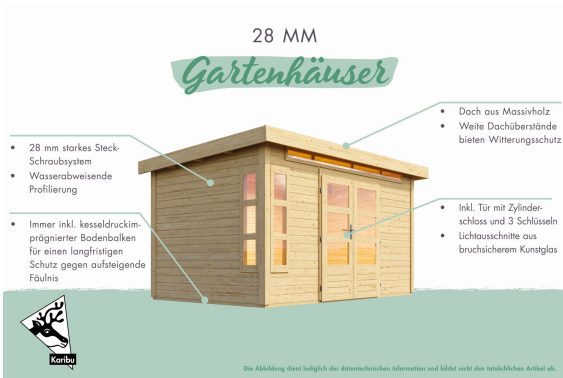

Produktinformation

Gartenhaus Kandern 1 Artikel-Nr. 82984

Anbaudach
ohne Anbaudach

Farbe
Naturbelassen

Durchgangsmaß Höhe	170 cm
Verpackungsmaße mm/Gewicht kg	2320x1170x490x328
Umbauter Raum	8 m ³
Tür Breite	70,5 cm
Schneelast	75 kg/m ²
Schloss	Zylinderschloss mit 3 Schlüsseln
Seitenhöhe	205 cm
Dachtyp	Massivholzdach
Grundfläche	4 m ²
Dachtiefe	232 cm
Tür Höhe	176,5 cm
Sockelmaß Breite	200 cm
Material	Nordische Fichte
Außenmaß Tiefe	204 cm
Dach Materialstärke	16 mm
Wandstärke	28 mm
Tür Scheibe Material	Kunstglas
Außenmaß Breite	204 cm
Innenmaß Tiefe	194 cm
Bedarf Dachbahn	2 Rollen
Durchgangsmaß Breite	140 cm
Firsthöhe	222 cm
Sockelmaß Tiefe	200 cm
Dachfläche	5,3 m ²
Dachform	Pulldach
Dachneigung	3°
Dachbreite	236 cm
Farbe	Naturbelassen
Innenmaß Breite	194 cm