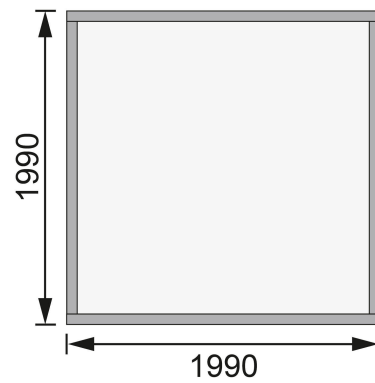

Fundamentplan ohne Boden (in mm)