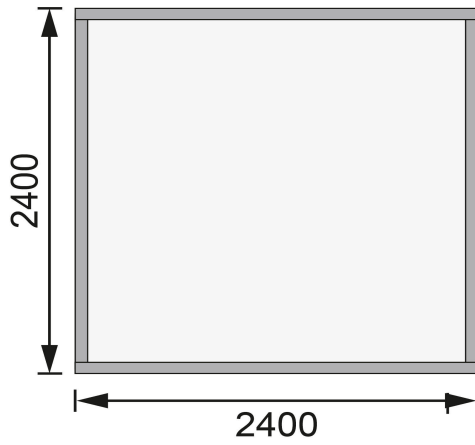

## Gartenhaus Kandern 3 Artikel-Nr. 82986

Anbaudach  
ohne Anbaudach

Farbe  
Naturbelassen

Durchgangsmaß Höhe	170 cm
Tür Breite	70,5 cm
Dachbreite	276 cm
Schneelast	75 kg/m <sup>2</sup>
Schloss	Zylinderschloss mit 3 Schlüsseln
Außenmaß Tiefe	244 cm
Seitenhöhe	205 cm
Umbauter Raum	12,7 m <sup>3</sup>
Dachtyp	Massivholzdach
Tür Höhe	176,5 cm
Material	Nordische Fichte
Innenmaß Tiefe	234 cm
Innenmaß Breite	234 cm
Dach Materialstärke	16 mm
Dachtiefe	273 cm
Sockelmaß Breite	240 cm
Wandstärke	28 mm
Tür Scheibe Material	Kunstglas
Bedarf Dachbahn	2 Rollen
Durchgangsmaß Breite	140 cm
Firsthöhe	222 cm
Grundfläche	5,5 m <sup>2</sup>
Außenmaß Breite	244 cm
Dachform	Pultdach
Dachneigung	3°
Dachfläche	7,3 m <sup>2</sup>
Farbe	Naturbelassen
Sockelmaß Tiefe	240 cm
Verpackungsmaße mm/Gewicht kg	2400x1170x520x396

Die Abbildung dient lediglich der datentechnischen Information und bildet nicht den tatsächlichen Artikel ab.

**Fundamentplan ohne Boden (in mm)**

**28mm PROFILE**