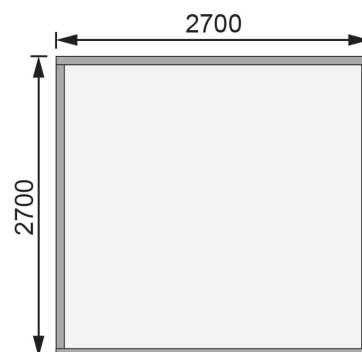

B

FUNDAMENTPLAN

(in mm)