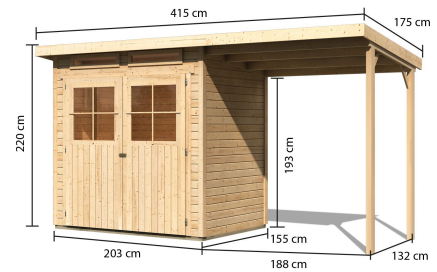

## Gartenhaus Glücksburg 2

Artikel-Nr. 83229

Anbaudach  
1,90m breit

Farbe  
Naturbelassen

Innenmaß Tiefe	148 cm
Umbauter Raum	6,1 m <sup>3</sup>
Wandstärke	19 mm
Innenmaß Breite	195 cm
Firsthöhe	220 cm
Grundfläche	3,02 m <sup>2</sup>
Verpackungsmaße mm/Gewicht kg	2130x1030x440x220
Dachbreite	415 cm
Dachneigung	7°
Tür Breite	84,3 cm
Tür Höhe	176,5 cm
Dachtyp	Dachplatte
Material	Nordische Fichte
Dach Materialstärke	16 mm
Sockelmaß Breite	199 cm
Tür Scheibe Material	Kunstglas
Schneelast	85 kg/m <sup>2</sup>
Verpackungsmaße mm/Gewicht kg	2130x1030x210x53
Außenmaß Breite	387 cm
Bedarf Dachbahn	2 Rollen
Dachfläche	7,5 m <sup>2</sup>
Durchgangsmaß Höhe	175 cm
Dachform	Pulldach
Seitenhöhe	193 cm
Farbe	Naturbelassen
Außenmaß Tiefe	156 cm
Schloss	Sicherheitsüberfalle
Dachtiefe	175 cm
Durchgangsmaß Breite	166,5 cm
Sockelmaß Tiefe	152 cm

19 MM  
**Gartenhäuser**

- Inkl. moderner Doppel-  
flügeltür mit Sicherheits-  
überfalle
- Lichtausschnitte aus  
bruchsicherem Kunst-  
glas
- Immer inkl. Kesseldruck  
imprägnierter Bodenbal-  
ken für einen langfris-  
tigen Schutz gegen  
aufsteigende Fäulnis
- Dach aus Dachplatten
- Weite Dachüberstände  
bieten Witterungsschutz
- Teilweise im Set mit  
Anbaudach erhältlich
- 19 mm starkes Steck-  
Schraubsystem
- Wasserabweisende  
Profilierung