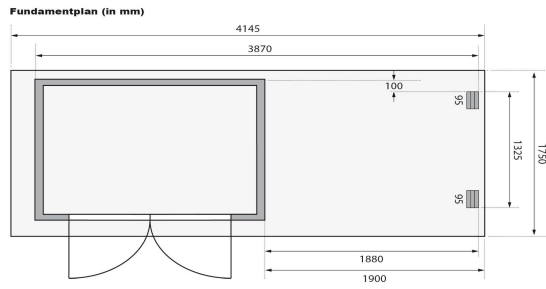

## Gartenhaus Glücksburg 2

Artikel-Nr. 83229

Anbaudach  
1,90m breit

Farbe  
Naturbelassen

Innenmaß Tiefe	148 cm
Umbauter Raum	6,1 m <sup>3</sup>
Wandstärke	19 mm
Innenmaß Breite	195 cm
Firsthöhe	220 cm
Grundfläche	3,02 m <sup>2</sup>
Verpackungsmaße mm/Gewicht kg	2130x1030x440x220
Dachbreite	415 cm
Dachneigung	7°
Tür Breite	84,3 cm
Tür Höhe	176,5 cm
Dachtyp	Dachplatte
Material	Nordische Fichte
Dach Materialstärke	16 mm
Sockelmaß Breite	199 cm
Tür Scheibe Material	Kunstglas
Schneelast	85 kg/m <sup>2</sup>
Verpackungsmaße mm/Gewicht kg	2130x1030x210x53
Außenmaß Breite	387 cm
Bedarf Dachbahn	2 Rollen
Dachfläche	7,5 m <sup>2</sup>
Durchgangsmaß Höhe	175 cm
Dachform	Pulldach
Seitenhöhe	193 cm
Farbe	Naturbelassen
Außenmaß Tiefe	156 cm
Schloss	Sicherheitsüberfalle
Dachtiefe	175 cm
Durchgangsmaß Breite	166,5 cm
Sockelmaß Tiefe	152 cm