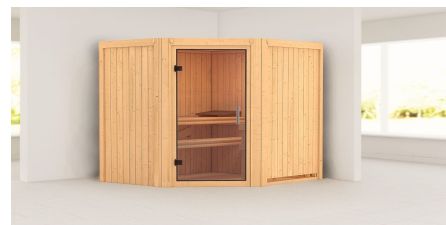

## Sauna Taurin Artikel-Nr. 85562

Saunatür  
Klare Ganzglastür

Dachkranz  
ohne Dachkranz

Saunaofen  
ohne Ofen

Kopfstütze Material	Espe
Außenmaß Tiefe	151 cm
Grundfläche	2,3 m <sup>2</sup>
Verpackungsmaße mm/Gewicht kg	2010x1230x700x258
Bank 1 Tiefe	52 cm
Verpackungsmaße mm/Gewicht kg	1920x800x270x44
Innenmaß Breite	155 cm
Position Tür und Zuluft tauschbar	nein
Liegeplätze	1
Umbauter Raum	3,7 m <sup>3</sup>
Innenmaß Höhe	192 cm
Außenmaß Höhe	198 cm
Einstiegsart	EckEinstieg
Bauweise	vormontierte Elemente
Tür Scheibenfarbe	graphit
Anzahl Bänke	2 Stk.
Durchgangsmaß Höhe	173 cm
Ofenschutz Tiefe	51 cm
Material	Nordische Fichte
Verpackungsmaße mm/Gewicht kg	1920x810x270x45
Spiegelbar	nein
Verpackungsmaße mm/Gewicht kg	1920x800x270x45
Ofenschutz Breite	60 cm
Sitzplätze	2
Ofenschutz Material	nordische Fichte
Verpackungsmaße mm/Gewicht kg	1920x800x290x38
Bank Material	Espe
Außenmaß Breite	170 cm
Tür Höhe	175 cm
Ofenschutz Höhe	80 cm
Wandstärke	68 mm
Innenmaß Tiefe	136 cm
Verpackungsmaße mm/Gewicht kg	1830x150x150x11
Saunadach Dämmung	42 mm
Bank 3 Tiefe	-
Saunadach Bauweise	vormontierte Elemente
Türart	Ganzglastür
Durchgangsmaß Breite	64 cm
Öffnungsrichtung Tür	rechts und links anschlagbar
Anzahl der Kopfstützen	1 Stk.
Bank 2 Tiefe	27 cm

68 MM  
**Classic**

- Optional mit attraktivem Dachkranz einschließlich 3 LED-Strips
- Inkl. Bänke und Kopfstütze aus hochwertigem Espenholz
- Ofenschutz aus Massivholz
- Einfache und praktische Elementbauweise aus 68 mm starken Wandelementen
- Inkl. 42 mm starker Mineralwolle
- Schwellen aus naturbelassener, langsam wachsender, nördlicher Fichte
- 8 mm Saunastuhl aus Eschenbrennscheitelgölz
- Tapeten aus Massivholz
- Bewährte Magnetverschluss-technik
- Türbeschläge mittels Exzenter justierbar