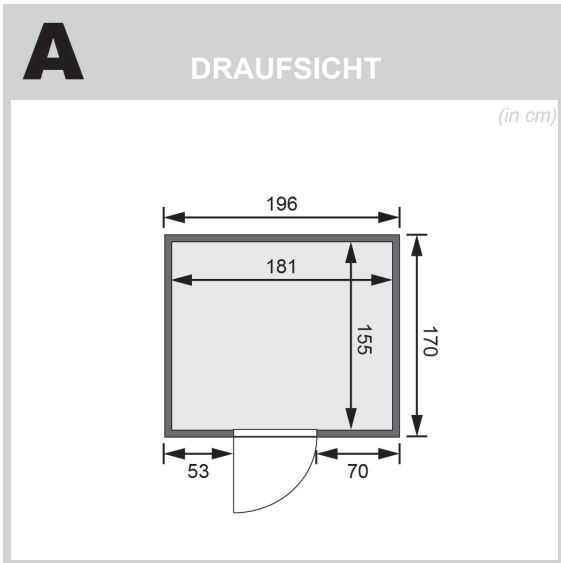

Produktinformation

Sauna Sodin Artikel-Nr. 85594

Saunatür
Klare Ganzglastür

Dachkranz
ohne Dachkranz

Farbe
Naturbelassen

Saunaofen
ohne Ofen

Bank 1 Tiefe	57 cm
Kopfstütze Material	Espe
Verpackungsmaße mm/Gewicht kg	1920x800x270x44
Spiegelbar	ja
Innenmaß Höhe	192 cm
Innenmaß Breite	181 cm
Außenmaß Höhe	198 cm
Bank 2 Tiefe	57 cm
Bauweise	vormontierte Elemente
Anzahl Bänke	2 Stk.
Durchgangsmaß Höhe	173 cm
Ofenschutz Tiefe	51 cm
Material	Nordische Fichte
Verpackungsmaße mm/Gewicht kg	1920x810x270x45
Verpackungsmaße mm/Gewicht kg	1920x800x270x45
Ofenschutz Breite	60 cm
Ofenschutz Material	nordische Fichte
Verpackungsmaße mm/Gewicht kg	1920x800x290x38
Bank Material	Espe
Sitzplätze	4
Tür Höhe	175 cm
Verpackungsmaße mm/Gewicht kg	2500x150x150x11
Ofenschutz Höhe	80 cm
Außenmaß Breite	196 cm
Wandstärke	68 mm
Umbauter Raum	5,6 m ³
Grundfläche	3,3 m ²
Tür Scheibenfarbe	klar
Position Tür und Zuluft tauschbar	ja
Saunadach Dämmung	42 mm
Bank 3 Tiefe	-
Einstiegsart	Fronteinstieg
Saunadach Bauweise	vormontierte Elemente
Farbe	Naturbelassen
Liegeplätze	2
Innenmaß Tiefe	155 cm
Türart	Ganzglastür
Verpackungsmaße mm/Gewicht kg	2030x1230x760x280
Durchgangsmaß Breite	64 cm
Öffnungsrichtung Tür	rechts und links anschlagbar
Anzahl der Kopfstützen	1 Stk.
Außenmaß Tiefe	170 cm

SPIEGELBARER AUFBAU MÖGLICH

TÜRPOSITION VARIABEL

68 MM
Classic

- Optional mit attraktivem Dachkranz einschließlich 3 LED-Spots
- Inkl. Bänke und Kopfplätze aus hochwertigem Espenholz
- Ofenschutz aus Massivholz
- Einfache und praktische Elementbauweise aus 68 mm starken Wandelementen
- Inkl. 42 mm starker Mineraldämmwolle
- Sichtseiten aus naturbelassenem, langsam wachsendem, nördlichem Fichte
- 8 mm Saunatür aus Einsehbensicherheitsglas
- Türrahmen aus Massivholz
- Bewährte Magnetschloss-technik
- Türbeschläge mittels Exzenter justierbar

Die Abbildung dient lediglich der datentechnischen Information und bildet nicht den tatsächlichen Artikel ab.