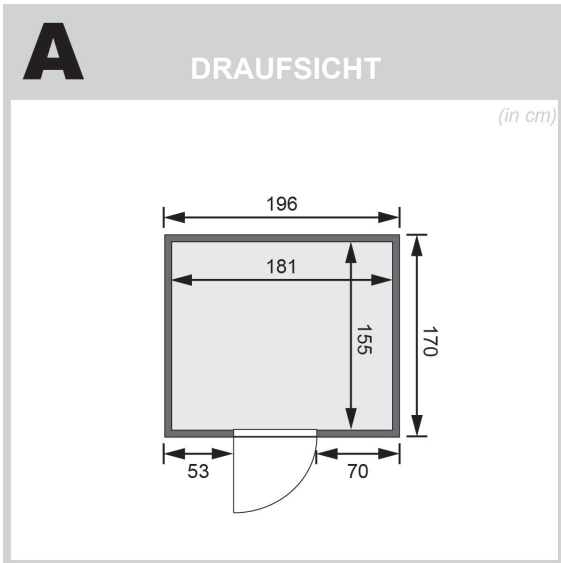

Produktinformation

Sauna Sodin Artikel-Nr. 85594

Saunatür
Klare Ganzglastür

Dachkranz
ohne Dachkranz

Farbe
Naturbelassen

Saunaofen
ohne Ofen

Bank 1 Tiefe	57 cm
Kopfstütze Material	Espe
Verpackungsmaße mm/Gewicht kg	1920x800x270x44
Spiegelbar	ja
Innenmaß Höhe	192 cm
Innenmaß Breite	181 cm
Außenmaß Höhe	198 cm
Bank 2 Tiefe	57 cm
Bauweise	vormontierte Elemente
Anzahl Bänke	2 Stk.
Durchgangsmaß Höhe	173 cm
Ofenschutz Tiefe	51 cm
Material	Nordische Fichte
Verpackungsmaße mm/Gewicht kg	1920x810x270x45
Verpackungsmaße mm/Gewicht kg	1920x800x270x45
Ofenschutz Breite	60 cm
Ofenschutz Material	nordische Fichte
Verpackungsmaße mm/Gewicht kg	1920x800x290x38
Bank Material	Espe
Sitzplätze	4
Tür Höhe	175 cm
Verpackungsmaße mm/Gewicht kg	2500x150x150x11
Ofenschutz Höhe	80 cm
Außenmaß Breite	196 cm
Wandstärke	68 mm
Umbauter Raum	5,6 m ³
Grundfläche	3,3 m ²
Tür Scheibenfarbe	klar
Position Tür und Zuluft tauschbar	ja
Saunadach Dämmung	42 mm
Bank 3 Tiefe	-
Einstiegsart	Fronteinstieg
Saunadach Bauweise	vormontierte Elemente
Farbe	Naturbelassen
Liegeplätze	2
Innenmaß Tiefe	155 cm
Türart	Ganzglastür
Verpackungsmaße mm/Gewicht kg	2030x1230x760x280
Durchgangsmaß Breite	64 cm
Öffnungsrichtung Tür	rechts und links anschlagbar
Anzahl der Kopfstützen	1 Stk.
Außenmaß Tiefe	170 cm

SPIEGELBARER AUFBAU MÖGLICH

TÜRPOSITION VARIABEL

68 MM

Classic

- Optional mit attraktivem Dachkranz einschließlich 3 LED-Spots
- Inkl. Bänken und Kopfstütze aus hochwertigem Espenholz
- Ofenschutz aus Massivholz
- Einfache und praktische Elementbauweise aus 68 mm starken Wandelementen
- Inkl. 42 mm starker Mineraldämmwolle
- Sichtseiten aus naturbelassenem, langsam wachsendem, nordischer Fichte
- 8 mm Saunatür aus Einsehbensicherheitsglas
- Türrahmen aus Massivholz
- Bewährte Magnetschloss-technik
- Türbeschläge mittels Exzenter justierbar

Die Abbildung dient lediglich der datentechnischen Information und bildet nicht den tatsächlichen Artikel ab.