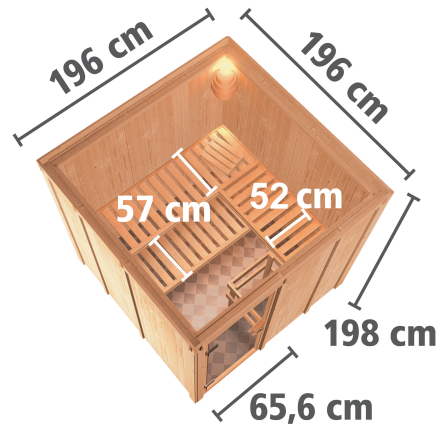

## Sauna Rodin Artikel-Nr. 85611

Saunatür  
Klare Ganzglastür

Dachkranz  
ohne Dachkranz

Farbe  
Naturbelassen

Saunaofen  
ohne Ofen

Bank 1 Tiefe	57 cm
Verpackungsmaße mm/Gewicht kg	560x460x460x10
Kopfstütze Material	Espe
Grundfläche	3,8 m <sup>2</sup>
Liegeplätze	3
Verpackungsmaße mm/Gewicht kg	2030x1225x745x354
Bank 3 Tiefe	52 cm
Innenmaß Tiefe	181 cm
Verpackungsmaße mm/Gewicht kg	560x460x460x17
Verpackungsmaße mm/Gewicht kg	1920x800x270x44
Spiegelbar	ja
Innenmaß Höhe	192 cm
Verpackungsmaße mm/Gewicht kg	860x560x430x38,5
Innenmaß Breite	181 cm
Außenmaß Höhe	198 cm
Bank 2 Tiefe	57 cm
Bauweise	vormontierte Elemente
Verpackungsmaße mm/Gewicht kg	830x460x340x30
Durchgangsmaß Höhe	173 cm
Ofenschutz Tiefe	51 cm
Verpackungsmaße mm/Gewicht kg	860x560x430x35,5
Material	Nordische Fichte
Verpackungsmaße mm/Gewicht kg	1920x810x270x45
Verpackungsmaße mm/Gewicht kg	560x460x460x14
Außenmaß Tiefe	196 cm
Verpackungsmaße mm/Gewicht kg	1920x800x270x45
Verpackungsmaße mm/Gewicht kg	860x560x430x30
Ofenschutz Breite	60 cm
Sitzplätze	5
Ofenschutz Material	nordische Fichte
Verpackungsmaße mm/Gewicht kg	385x290x140x20
Verpackungsmaße mm/Gewicht kg	1920x800x290x38
Bank Material	Espe
Tür Höhe	175 cm
Verpackungsmaße mm/Gewicht kg	2500x150x150x11
Ofenschutz Höhe	80 cm
Außenmaß Breite	196 cm
Wandstärke	68 mm
Tür Scheibenfarbe	klar
Position Tür und Zuluft tauschbar	ja
Saunadach Dämmung	42 mm
Einstiegsart	Fronteinstieg
Saunadach Bauweise	vormontierte Elemente
Farbe	Naturbelassen
Türart	Ganzglastür
Anzahl Bänke	3 Stk.
Durchgangsmaß Breite	64 cm
Tür Breite	65,6 cm

<b>Öffnungsrichtung Tür</b>	<b>rechts und links anschlagbar</b>
<b>Umbauter Raum</b>	<b>6,3 m<sup>3</sup></b>
<b>Verpackungsmaße mm/Gewicht kg</b>	<b>325x240x120x1,5</b>
<b>Anzahl der Kopfstützen</b>	<b>1 Stk.</b>

TÜRPOSITION VARIABLE

SPIEGELBARER AUFBAU MÖGLICH

**A**

DRAUFSICHT

(in cm)

Doppelte Nut und Feder-Verbindung bietet perfekten Sitz durch modernste Frästechnik.

40mm Holzbohlen aus nordischem Fichtenholz gehobelt