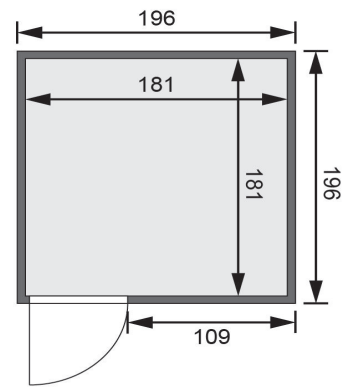

## Sauna Rodin Artikel-Nr. 85611

Saunatür  
Klare Ganzglastür

Dachkranz  
ohne Dachkranz

Farbe  
Naturbelassen

Saunaofen  
ohne Ofen

Bank 1 Tiefe	57 cm
Verpackungsmaße mm/Gewicht kg	560x460x460x10
Kopfstütze Material	Espe
Grundfläche	3,8 m <sup>2</sup>
Liegeplätze	3
Verpackungsmaße mm/Gewicht kg	2030x1225x745x354
Bank 3 Tiefe	52 cm
Innenmaß Tiefe	181 cm
Verpackungsmaße mm/Gewicht kg	560x460x460x17
Verpackungsmaße mm/Gewicht kg	1920x800x270x44
Spiegelbar	ja
Innenmaß Höhe	192 cm
Verpackungsmaße mm/Gewicht kg	860x560x430x38,5
Innenmaß Breite	181 cm
Außenmaß Höhe	198 cm
Bank 2 Tiefe	57 cm
Bauweise	vormontierte Elemente
Verpackungsmaße mm/Gewicht kg	830x460x340x30
Durchgangsmaß Höhe	173 cm
Ofenschutz Tiefe	51 cm
Verpackungsmaße mm/Gewicht kg	860x560x430x35,5
Material	Nordische Fichte
Verpackungsmaße mm/Gewicht kg	1920x810x270x45
Verpackungsmaße mm/Gewicht kg	560x460x460x14
Außenmaß Tiefe	196 cm
Verpackungsmaße mm/Gewicht kg	1920x800x270x45
Verpackungsmaße mm/Gewicht kg	860x560x430x30
Ofenschutz Breite	60 cm
Sitzplätze	5
Ofenschutz Material	nordische Fichte
Verpackungsmaße mm/Gewicht kg	385x290x140x20
Verpackungsmaße mm/Gewicht kg	1920x800x290x38
Bank Material	Espe
Tür Höhe	175 cm
Verpackungsmaße mm/Gewicht kg	2500x150x150x11
Ofenschutz Höhe	80 cm
Außenmaß Breite	196 cm
Wandstärke	68 mm
Tür Scheibenfarbe	klar
Position Tür und Zuluft tauschbar	ja
Saunadach Dämmung	42 mm
Einstiegsart	Fronteinstieg
Saunadach Bauweise	vormontierte Elemente
Farbe	Naturbelassen
Türart	Ganzglastür
Anzahl Bänke	3 Stk.
Durchgangsmaß Breite	64 cm
Tür Breite	65,6 cm

<b>Öffnungsrichtung Tür</b>	<b>rechts und links anschlagbar</b>
<b>Umbauter Raum</b>	<b>6,3 m<sup>3</sup></b>
<b>Verpackungsmaße mm/Gewicht kg</b>	<b>325x240x120x1,5</b>
<b>Anzahl der Kopfstützen</b>	<b>1 Stk.</b>

TÜRPOSITION VARIABLE

SPIEGELBARER AUFBAU MÖGLICH

**A**

DRAUFSICHT

(in cm)

Doppelte Nut und Feder-Verbindung bietet perfekten Sitz durch modernste Frästechnik.

40mm Holzbohlen aus nordischem Fichtenholz gehobelt