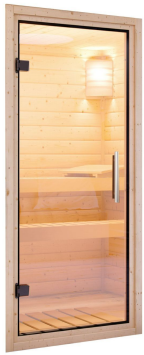

KLARGLAS GANZGLASTÜR

1. 01 Türrahmen aus Massivholz
2. 02 8 mm starkes Einscheibensicherheitsglas
3. 03 Rechts und links anschlagbar
4. 04 Türbeschläge justierbar
5. 05 Bewährte Magnetverschlusstechnik

68 MM

Classic

- Optional mit attraktivem Deckel aus abschließbar 3 LED-Strahlern
- Inkl. Stühle und Kopfstütze aus hochwertigem Espenholz
- Ofenschutz aus Massivholz
- Einfache und praktische Elementbauweise aus 68 mm starken Wandelementen
- Inkl. 42 mm starke Mineraldämmwolle
- Schwellen aus naturbelassener, langsam wachsender, nordischer Fichte
- 8 mm Soundor aus Einscheibensicherheitsglas
- Türrahmen aus Massivholz
- Bewährte Magnetverschlusstechnik
- Türbeschläge mittels Exzentern justierbar

SPIEGELBARER AUFBAU MÖGLICH

Technische Änderungen und Druckfehler vorbehalten - Maßangaben sind Zirkumaße