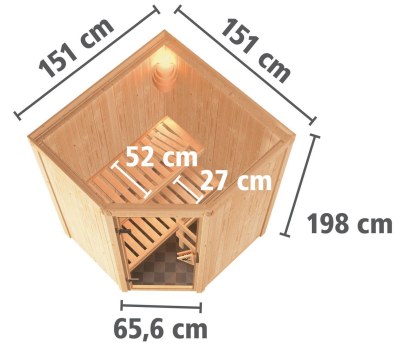

## Sauna Nanja Artikel-Nr. 85826

Dachkranz  
ohne Dachkranz

Saunatür  
Graphit Ganzglastür

Saunaofen  
ohne Ofen

Kopfstütze Material	Espe
Außenmaß Tiefe	151 cm
Bank 1 Tiefe	52 cm
Position Tür und Zuluft tauschbar	nein
Liegeplätze	1
Innenmaß Breite	136 cm
Umbauter Raum	3,5 m <sup>3</sup>
Innenmaß Höhe	192 cm
Außenmaß Höhe	198 cm
Einstiegsart	EckEinstieg
Bauweise	vormontierte Elemente
Tür Scheibenfarbe	graphit
Anzahl Bänke	2 Stk.
Durchgangsmaß Höhe	173 cm
Ofenschutz Tiefe	51 cm
Material	Nordische Fichte
Verpackungsmaße mm/Gewicht kg	880x570x440x30,6
Spiegelbar	nein
Außenmaß Breite	151 cm
Ofenschutz Breite	60 cm
Sitzplätze	2
Ofenschutz Material	nordische Fichte
Verpackungsmaße mm/Gewicht kg	1920x800x290x38
Bank Material	Espe
Tür Höhe	175 cm
Ofenschutz Höhe	80 cm
Innenmaß Tiefe	136 cm
Verpackungsmaße mm/Gewicht kg	1830x150x150x11
Saunadach Dämmung	42 mm
Bank 3 Tiefe	-
Saunadach Bauweise	vormontierte Elemente
Grundfläche	2 m <sup>2</sup>
Türart	Ganzglastür
Verpackungsmaße mm/Gewicht kg	2040x1230x560x205
Durchgangsmaß Breite	64 cm
Öffnungsrichtung Tür	rechts und links anschlagbar
Anzahl der Kopfstützen	1 Stk.
Bank 2 Tiefe	27 cm

68 MM