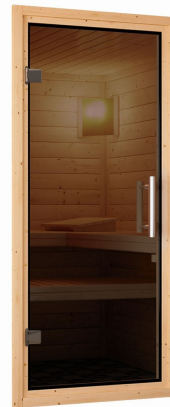

GRAPHIT GANZGLASTÜR

- 01 Türrahmen aus Massivholz
- 02 8 mm starkes Einscheibensicherheitsglas
- 03 Rechts und links anschlagbar
- 04 Türbeschläge justierbar
- 05 Bewährte Magnetverschlusstechnik