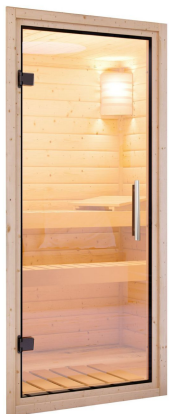

Produktinformation

Sauna Saja Artikel-Nr. 85916

Saunatür
Klare Ganzglastür

Dachkranz
ohne Dachkranz

Saunaofen
ohne Ofen

Bank 1 Tiefe	57 cm
Kopfstütze Material	Espe
Innenmaß Tiefe	181 cm
Position Tür und Zuluft tauschbar	nein
Umbauter Raum	4,6 m ³
Liegeplätze	1
Spiegelbar	ja
Innenmaß Breite	136 cm
Innenmaß Höhe	192 cm
Verpackungsmaße mm/Gewicht kg	2030x1200x540x300
Außenmaß Höhe	198 cm
Einstiegsart	EckEinstieg
Bauweise	vormontierte Elemente
Anzahl Bänke	2 Stk.
Durchgangsmaß Höhe	173 cm
Ofenschutz Tiefe	51 cm
Material	Nordische Fichte
Außenmaß Breite	151 cm
Außenmaß Tiefe	196 cm
Ofenschutz Breite	60 cm
Ofenschutz Material	nordische Fichte
Verpackungsmaße mm/Gewicht kg	1920x800x290x38
Bank Material	Espe
Tür Höhe	175 cm
Ofenschutz Höhe	80 cm
Verpackungsmaße mm/Gewicht kg	1830x150x150x11
Verpackungsmaße mm/Gewicht kg	830x460x340x30,6
Tür Scheibenfarbe	klar
Saunadach Dämmung	42 mm
Bank 3 Tiefe	-
Grundfläche	2,7 m ²
Saunadach Bauweise	vormontierte Elemente
Türart	Ganzglastür
Sitzplätze	3
Durchgangsmaß Breite	64 cm
Öffnungsrichtung Tür	rechts und links anschlagbar
Anzahl der Kopfstützen	1 Stk.
Bank 2 Tiefe	27 cm

**OFENSCHUTZGITTER
CLASSIC**

- 01 Aus hochwertiger nordischer Fichte
- 02 Besonders glatt gehobelt
- 03 Bietet optimalen Schutz

68 MM ELEMENT- BAUWEISE

- 01 Einfache Montage
- 02 Innenliegende Rahmenkonstruktion
- 03 42 mm starke Mineraldämmwolle
- 04 Innen- und Sichtseiten mit 12,5 mm Spezial-Softline-Profilholz

KLARGLAS GANZGLASTÜR

- 01 Türrahmen aus Massivholz
- 02 8 mm starkes Einscheibensicherheitsglas
- 03 Rechts und links anschlagbar
- 04 Türbeschläge justierbar
- 05 Bewährte Magnetverschlusstechnik

SPIEGELBARER AUFBAU MÖGLICH