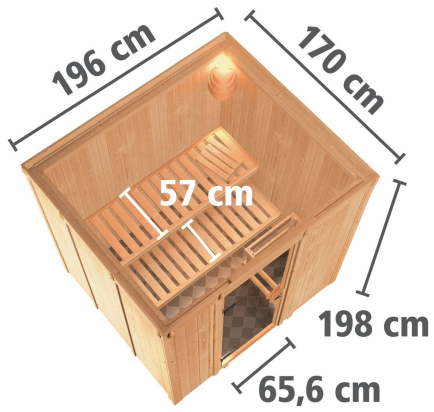

**OFENSCHUTZGITTER
CLASSIC**

- 01 Aus hochwertiger nordischer Fichte
- 02 Besonders glatt gehobelt
- 03 Bietet optimalen Schutz