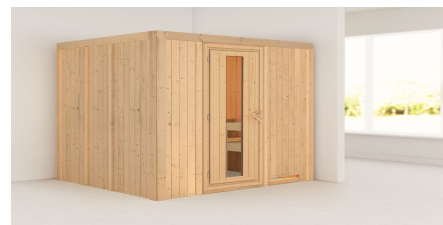

Produktinformation

Sauna Daria Artikel-Nr. 85925

Dachkranz
ohne Dachkranz

Saunatur
Energiespartur Holztur gedammt

Saunaofen
ohne Ofen

Bank 1 Tiefe	57 cm
Kopfstutze Material	Espe
Spiegelbar	ja
InnenmaB Hohe	192 cm
InnenmaB Breite	181 cm
AuBenmaB Hohe	198 cm
Bank 2 Tiefe	57 cm
Bauweise	vormontierte Elemente
VerpackungsmaBe mm/Gewicht kg	880x570x440x39,2
Anzahl Banke	2 Stk.
DurchgangsmaB Hohe	173 cm
Ofenschutz Tiefe	51 cm
Material	Nordische Fichte
Ofenschutz Breite	60 cm
Ofenschutz Material	nordische Fichte
VerpackungsmaBe mm/Gewicht kg	1920x800x290x38
Bank Material	Espe
Sitzplatze	4
Tur Hohe	175 cm
VerpackungsmaBe mm/Gewicht kg	2500x150x150x11
Ofenschutz Hohe	80 cm
AuBenmaB Breite	196 cm
Umbauter Raum	5,6 m³
Typ Ofen	Plug & Play 3,6 KW externe Steuerung
Grundflache	3,3 m²
Tur Scheibenfarbe	klar
Position Tur und Zuluft tauschbar	ja
Saunadach Dammung	42 mm
Bank 3 Tiefe	-
Einstiegsart	Fronteinstieg
Saunadach Bauweise	vormontierte Elemente
Liegeplatze	2
InnenmaB Tiefe	155 cm
VerpackungsmaBe mm/Gewicht kg	2030x1230x760x280
DurchgangsmaB Breite	64 cm
Offnungsrichtung Tur	rechts und links anschlagbar
Typ Ofen	Plug & Play 3,6 KW - Bio externe Steuerung
Turart	Holztur mit Isolierglas, warmegedammt
Anzahl der Kopfstutzen	1 Stk.
AuBenmaB Tiefe	170 cm