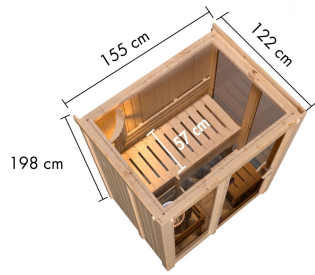

Produktinformation

Sauna Irava 1 Artikel-Nr. 86

Saunaofen
ohne Ofen

Bank 1 Tiefe	57 cm
Tür Scheibenfarbe	bronziert
Liegeplätze	1
Spiegelbar	ja
Umbauter Raum	3,7 m ³
Innenmaß Höhe Gesamt	192 cm
Bauweise	vormontierte Elemente
Innenmaß Tiefe Gesamt	104 cm
Durchgangsmaß Höhe	173 cm
Material	Nordische Fichte
Außenmaß Breite	155 cm
Anzahl Bänke	1 Stk.
Ofenschutz Tiefe	50 cm
Sitzplätze	2
Ofenschutz Material	nordische Fichte
Bank Material	Espe
Außenmaß Tiefe	122 cm
Innenmaß Breite Sauna	139 cm
Wandstärke	68 mm
Grundfläche	1,89 m ²
Ofenschutz Breite	46 cm
Einstiegsart	Fronteinstieg
Saunadach Bauweise	vormontierte Elemente
Farbe	Naturbelassen
Innenmaß Höhe Sauna	192 cm
Ofenschutz Höhe	108 cm
Innenmaß Tiefe Sauna	104 cm
Innenmaß Breite Gesamt	139 cm
Türart	Ganzglastür
Durchgangsmaß Breite	64 cm

68 MM ELEMENT-BAUWEISE

- 01 Einfache Montage
- 02 Innenliegende Rahmenkonstruktion
- 03 42 mm starke Mineraldämmwolle
- 04 Innen- und Sichtseiten mit 12,5 mm Spezial-Softline-Profilholz