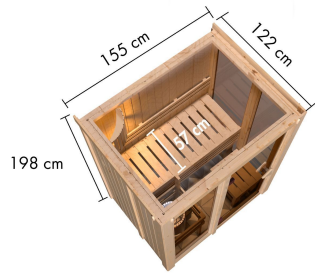

Produktinformation

Sauna Irava 1 Artikel-Nr. 86

Saunaofen
ohne Ofen

Bank 1 Tiefe	57 cm
Tür Scheibenfarbe	bronziert
Liegeplätze	1
Spiegelbar	ja
Umbauter Raum	3,7 m ³
Innenmaß Höhe Gesamt	192 cm
Bauweise	vormontierte Elemente
Innenmaß Tiefe Gesamt	104 cm
Durchgangsmaß Höhe	173 cm
Material	Nordische Fichte
Außenmaß Breite	155 cm
Anzahl Bänke	1 Stk.
Ofenschutz Tiefe	50 cm
Sitzplätze	2
Ofenschutz Material	nordische Fichte
Bank Material	Espe
Außenmaß Tiefe	122 cm
Innenmaß Breite Sauna	139 cm
Wandstärke	68 mm
Grundfläche	1,89 m ²
Ofenschutz Breite	46 cm
Einstiegsart	Fronteinstieg
Saunadach Bauweise	vormontierte Elemente
Farbe	Naturbelassen
Innenmaß Höhe Sauna	192 cm
Ofenschutz Höhe	108 cm
Innenmaß Tiefe Sauna	104 cm
Innenmaß Breite Gesamt	139 cm
Türart	Ganzglastür
Durchgangsmaß Breite	64 cm