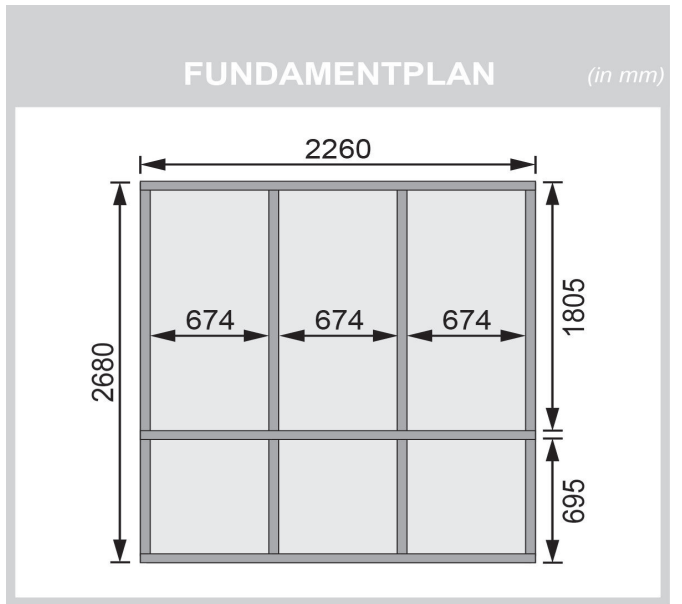

38mm PROFILE