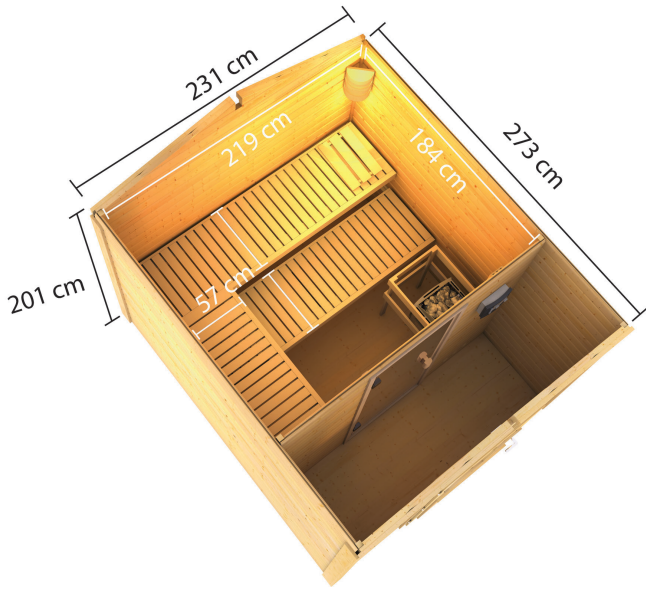

38 MM

Außensaunen

- Dach aus Massivholz inkl. Mineralwolldämmung
- Witterungsschutz
- 38 mm Steck-Schraubsystem mit Chromelne Eckerbindung
- Doppelte Nut- und Feder-Verbindung
- Perfekter Nist- und Federstutz durch modernste Frästechnik
- Wasserabweisende Profilierung
- Inkl. Einflügel mit Zylinderschloss und 3 Schlüsseln
- Lichtausschnitte aus Isolierglas
- Hölzer mit Varnisse innen mit einer bronzierten Ganzglas-saunafür
- Inkl. Massivholzboden
- Inkl. Alu-Türschwelle