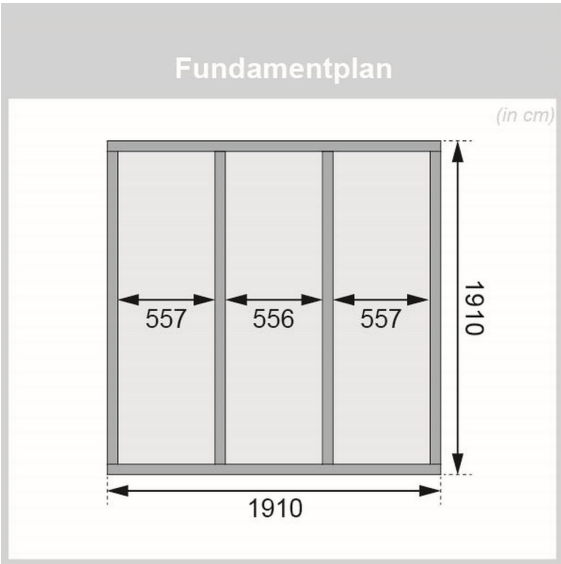

Produktinformation

Saunahaus Torge Artikel-Nr. 86172

Tür
Milchglas Saunatür

Farbe
Naturbelassen

Saunaofen
ohne Ofen

Bank 1 Tiefe	57 cm
Innenmaß Höhe Sauna	201 cm
Tür Breite	83 cm
Tür Schloss	Zylinderschloss mit Handgriff und 3 Schlüsseln
Dachfläche	5 m ²
Spiegelbar	ja
Durchgangsmaß Breite	78 cm
Innenmaß Breite Gesamt	184 cm
Bank 2 Tiefe	57 cm
Innenmaß Tiefe Gesamt	184 cm
Dachtiefe	227 cm
Tür Öffnungsrichtung	links
Tür Höhe	177 cm
Anzahl Bänke	2 Stk.
Ofenschutz Tiefe	51 cm
Material	Nordische Fichte
Türart	Einflügeltür
Außenmaß Tiefe	196 cm
Ofenschutz Breite	60 cm
Ofenschutz Material	nordische Fichte
Bank Material	Espe
Sitzplätze	4
Ofenschutz Höhe	80 cm
Außenmaß Breite	196 cm
Innenmaß Höhe Gesamt	201 cm
Umbauter Raum	7,6 m ³
Innenmaß Breite Sauna	184 cm
Bedarf Dachbahn	2 Rollen
Firsthöhe	228 cm
Bauweise	Steck-Schraub-System
Wandstärke	38 mm
Fußbodentyp	Massivholz
Seitenhöhe	201 cm
Durchgangsmaß Höhe	175 cm
Tür	Milchglas Saunatür
Grundfläche	3,3 m ²
Saunadach Dämmung	Mineralwolle
Einstiegsart	Fronteinstieg
Saunadach Bauweise	vormontierte Elemente
Farbe	Naturbelassen
Liegeplätze	2
Dachbreite	223 cm
Innenmaß Tiefe Sauna	184 cm
Verpackungsmaße mm/Gewicht kg	2400x1160x660x477 2360x1020x230x49,6

KDI UNTERLEGER

38mm PROFILE

38 MM
Außensaunen

- Dach aus Massivholz inkl. Mineralwolldämmung
- Witterungsschutz
- 38 mm Steck-Schraubensystem mit Chromaline Eckerbindung
- Doppelte Nut- und Federverbinding
- Perfekter Nut- und Feder Sitz durch modernste Frästechnik
- Wasserabweisende Profilierung
- Inkl. Einflügel Tür mit Zylinderschloss und 3 Schlüsseln
- Lichtausstritte aus Isolierglas
- Häuser mit Varraus innen mit einer bronzierten Ganzglastürsaunatur
- Inkl. Massivholzboden
- Inkl. Alu-Türschwelle