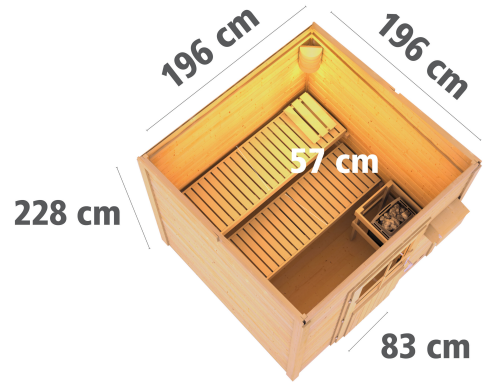

Produktinformation

Saunahaus Torge Artikel-Nr. 86172

Tür
Milchglas Saunatür

Farbe
Naturbelassen

Saunaofen
ohne Ofen

Bank 1 Tiefe	57 cm
Innenmaß Höhe Sauna	201 cm
Tür Breite	83 cm
Tür Schloss	Zylinderschloss mit Handgriff und 3 Schlüsseln
Dachfläche	5 m ²
Spiegelbar	ja
Durchgangsmaß Breite	78 cm
Innenmaß Breite Gesamt	184 cm
Bank 2 Tiefe	57 cm
Innenmaß Tiefe Gesamt	184 cm
Dachtiefe	227 cm
Tür Öffnungsrichtung	links
Tür Höhe	177 cm
Anzahl Bänke	2 Stk.
Ofenschutz Tiefe	51 cm
Material	Nordische Fichte
Türart	Einflügeltür
Außenmaß Tiefe	196 cm
Ofenschutz Breite	60 cm
Ofenschutz Material	nordische Fichte
Bank Material	Espe
Sitzplätze	4
Ofenschutz Höhe	80 cm
Außenmaß Breite	196 cm
Innenmaß Höhe Gesamt	201 cm
Umbauter Raum	7,6 m ³
Innenmaß Breite Sauna	184 cm
Bedarf Dachbahn	2 Rollen
Firsthöhe	228 cm
Bauweise	Steck-Schraub-System
Wandstärke	38 mm
Fußbodentyp	Massivholz
Seitenhöhe	201 cm
Durchgangsmaß Höhe	175 cm
Tür	Milchglas Saunatür
Grundfläche	3,3 m ²
Saunadach Dämmung	Mineralwolle
Einstiegsart	Fronteinstieg
Saunadach Bauweise	vormontierte Elemente
Farbe	Naturbelassen
Liegeplätze	2
Dachbreite	223 cm
Innenmaß Tiefe Sauna	184 cm
Verpackungsmaße mm/Gewicht kg	2400x1160x660x477 2360x1020x230x49,6

KDI UNTERLEGER

38mm PROFILE

38 MM
Außensaunen

- Dach aus Massivholz inkl. Mineralwolldämmung
- Witterungsschutz
- 38 mm Steck-Schraubensystem mit Chromaline Eckerbindung
- Doppelte Nut- und Federverbinding
- Perfekter Nut- und Feder Sitz durch modernste Frästechnik
- Wasserabweisende Profilierung
- Inkl. Einflügel Tür mit Zylinderschloss und 3 Schlüsseln
- Lichtausstritte aus Isolierglas
- Häuser mit Varraus innen mit einer bronzierten Ganzglastürsaunatur
- Inkl. Massivholzboden
- Inkl. Alu-Türschwelle