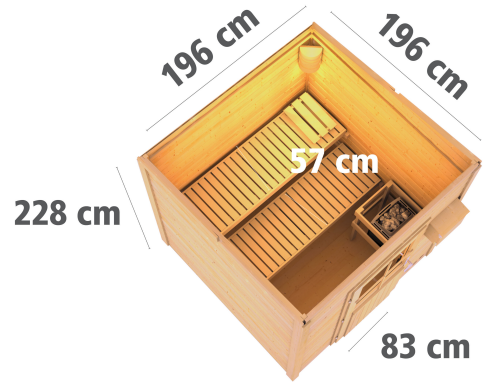

Produktinformation

Saunahaus Torge Artikel-Nr. 86172

Tür
Milchglas Saunatür

Farbe
Naturbelassen

Saunaofen
ohne Ofen

Bank 1 Tiefe	57 cm
Innenmaß Höhe Sauna	201 cm
Tür Breite	83 cm
Tür Schloss	Zylinderschloss mit Handgriff und 3 Schlüsseln
Dachfläche	5 m ²
Spiegelbar	ja
Durchgangsmaß Breite	78 cm
Innenmaß Breite Gesamt	184 cm
Bank 2 Tiefe	57 cm
Innenmaß Tiefe Gesamt	184 cm
Dachtiefe	227 cm
Tür Öffnungsrichtung	links
Tür Höhe	177 cm
Anzahl Bänke	2 Stk.
Ofenschutz Tiefe	51 cm
Material	Nordische Fichte
Türart	Einflügeltür
Außenmaß Tiefe	196 cm
Ofenschutz Breite	60 cm
Ofenschutz Material	nordische Fichte
Bank Material	Espe
Sitzplätze	4
Ofenschutz Höhe	80 cm
Außenmaß Breite	196 cm
Innenmaß Höhe Gesamt	201 cm
Umbauter Raum	7,6 m ³
Innenmaß Breite Sauna	184 cm
Bedarf Dachbahn	2 Rollen
Firsthöhe	228 cm
Bauweise	Steck-Schraub-System
Wandstärke	38 mm
Fußbodentyp	Massivholz
Seitenhöhe	201 cm
Durchgangsmaß Höhe	175 cm
Tür	Milchglas Saunatür
Grundfläche	3,3 m ²
Saunadach Dämmung	Mineralwolle
Einstiegsart	Fronteinstieg
Saunadach Bauweise	vormontierte Elemente
Farbe	Naturbelassen
Liegeplätze	2
Dachbreite	223 cm
Innenmaß Tiefe Sauna	184 cm
Verpackungsmaße mm/Gewicht kg	2400x1160x660x477 2360x1020x230x49,6

KDI UNTERLEGER

38mm PROFILE

38 MM
Außensaunen

- Dach aus Massivholz inkl. Mineralwolldämmung
- Witterungsschutz
- 38 mm Steck-Schraubensystem mit Chromaline Eckerbindung
- Doppelte Nut- und Federverbinding
- Perfekter Nut- und Feder Sitz durch modernste Frästechnik
- Wasserabweisende Profilierung
- Inkl. Einflügel Tür mit Zylinderschloss und 3 Schlüssen
- Lichtausstritte aus Isolierglas
- Häuser mit Varraus innen mit einer bronzierten Ganzglastürsaunatur
- Inkl. Massivholzboden
- Inkl. Alu-Türschwelle