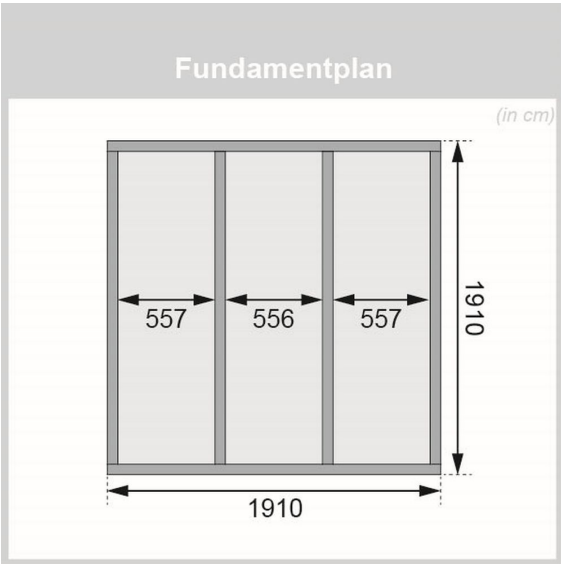

Produktinformation

Saunahaus Torge Artikel-Nr. 86172

Tür
Milchglas Saunatür

Farbe
Naturbelassen

Saunaofen
ohne Ofen

Bank 1 Tiefe	57 cm
Innenmaß Höhe Sauna	201 cm
Tür Breite	83 cm
Tür Schloss	Zylinderschloss mit Handgriff und 3 Schlüsseln
Dachfläche	5 m ²
Spiegelbar	ja
Durchgangsmaß Breite	78 cm
Innenmaß Breite Gesamt	184 cm
Bank 2 Tiefe	57 cm
Innenmaß Tiefe Gesamt	184 cm
Dachtiefe	227 cm
Tür Öffnungsrichtung	links
Tür Höhe	177 cm
Anzahl Bänke	2 Stk.
Ofenschutz Tiefe	51 cm
Material	Nordische Fichte
Türart	Einflügeltür
Außenmaß Tiefe	196 cm
Ofenschutz Breite	60 cm
Ofenschutz Material	nordische Fichte
Bank Material	Espe
Sitzplätze	4
Ofenschutz Höhe	80 cm
Außenmaß Breite	196 cm
Innenmaß Höhe Gesamt	201 cm
Umbauter Raum	7,6 m ³
Innenmaß Breite Sauna	184 cm
Bedarf Dachbahn	2 Rollen
Firsthöhe	228 cm
Bauweise	Steck-Schraub-System
Wandstärke	38 mm
Fußbodentyp	Massivholz
Seitenhöhe	201 cm
Durchgangsmaß Höhe	175 cm
Tür	Milchglas Saunatür
Grundfläche	3,3 m ²
Saunadach Dämmung	Mineralwolle
Einstiegsart	Fronteinstieg
Saunadach Bauweise	vormontierte Elemente
Farbe	Naturbelassen
Liegeplätze	2
Dachbreite	223 cm
Innenmaß Tiefe Sauna	184 cm
Verpackungsmaße mm/Gewicht kg	2400x1160x660x477 2360x1020x230x49,6

KDI UNTERLEGER

38mm PROFILE

38 MM
Außensaunen

- Dach aus Massivholz inkl. Mineralwolldämmung
- Witterungsschutz
- 38 mm Steck-Schraubensystem mit Chromaline Eckerbindung
- Doppelte Nut- und Federverbinding
- Perfekter Nut- und Feder Sitz durch modernste Frästechnik
- Wasserabweisende Profilierung
- Inkl. Einflügel Tür mit Zylinderschloss und 3 Schlüssen
- Lichtausstritte aus Isolierglas
- Häuser mit Varraus innen mit einer bronzierten Ganzglastürsaunatur
- Inkl. Massivholzboden
- Inkl. Alu-Türschwelle

Die Abbildung dient lediglich der datentechnischen Information und bildet nicht den tatsächlichen Artikel ab.

Doppelte Nut und Feder-Verbindung
bietet perfekten Sitz durch modernste
Frästechnik.

38mm Holzbohlen aus nordischem
Fichtenholz gehobelt