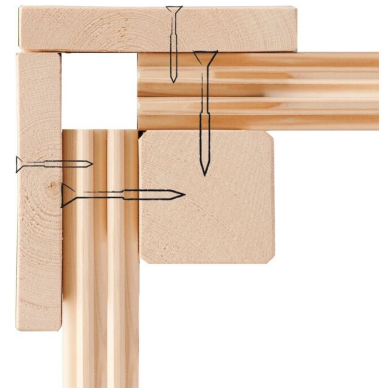

Produktinformation

Saunahaus Torge Artikel-Nr. 86172

Tür
Milchglas Saunatür

Farbe
Naturbelassen

Saunaofen
ohne Ofen

Bank 1 Tiefe	57 cm
Innenmaß Höhe Sauna	201 cm
Tür Breite	83 cm
Tür Schloss	Zylinderschloss mit Handgriff und 3 Schlüsseln
Dachfläche	5 m ²
Spiegelbar	ja
Durchgangsmaß Breite	78 cm
Innenmaß Breite Gesamt	184 cm
Bank 2 Tiefe	57 cm
Innenmaß Tiefe Gesamt	184 cm
Dachtiefe	227 cm
Tür Öffnungsrichtung	links
Tür Höhe	177 cm
Anzahl Bänke	2 Stk.
Ofenschutz Tiefe	51 cm
Material	Nordische Fichte
Türart	Einflügeltür
Außenmaß Tiefe	196 cm
Ofenschutz Breite	60 cm
Ofenschutz Material	nordische Fichte
Bank Material	Espe
Sitzplätze	4
Ofenschutz Höhe	80 cm
Außenmaß Breite	196 cm
Innenmaß Höhe Gesamt	201 cm
Umbauter Raum	7,6 m ³
Innenmaß Breite Sauna	184 cm
Bedarf Dachbahn	2 Rollen
Firsthöhe	228 cm
Bauweise	Steck-Schraub-System
Wandstärke	38 mm
Fußbodentyp	Massivholz
Seitenhöhe	201 cm
Durchgangsmaß Höhe	175 cm
Tür	Milchglas Saunatür
Grundfläche	3,3 m ²
Saunadach Dämmung	Mineralwolle
Einstiegsart	Fronteinstieg
Saunadach Bauweise	vormontierte Elemente
Farbe	Naturbelassen
Liegeplätze	2
Dachbreite	223 cm
Innenmaß Tiefe Sauna	184 cm
Verpackungsmaße mm/Gewicht kg	2400x1160x660x477 2360x1020x230x49,6

KDI UNTERLEGER

38mm PROFILE

38 MM
Außensaunen

- Dach aus Massivholz inkl. Mineralwolldämmung
- Witterungsschutz
- 38 mm Steck-Schraubensystem mit Chromaline Eckerbindung
- Doppelte Nut- und Federverbinding
- Perfekter Nut- und Feder Sitz durch modernste Frästechnik
- Wasserabweisende Profilierung
- Inkl. Einflügel Tür mit Zylinderschloss und 3 Schlüsseln
- Lichtausstritte aus Isolierglas
- Häuser mit Varraus innen mit einer bronzierten Ganzglastürsaunatur
- Inkl. Massivholzboden
- Inkl. Alu-Türschwelle

Keribu

Die Abbildung dient lediglich der datentechnischen Information und bildet nicht den tatsächlichen Artikel ab.

Doppelte Nut und Feder-Verbindung
bietet perfekten Sitz durch modernste
Frästechnik.

38mm Holzbohlen aus nordischem
Fichtenholz gehobelt