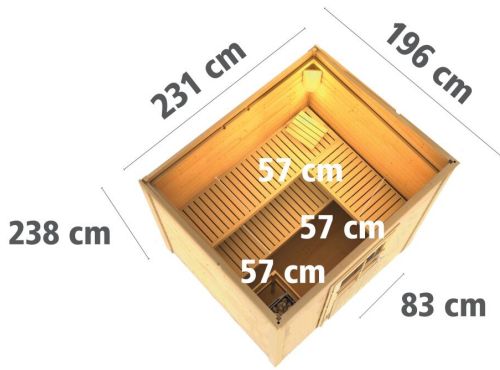

Produktinformation

Saunahaus Norge Artikel-Nr. 86200

Tür
Milchglas Saunatür

Farbe
Naturbelassen

Saunaofen
ohne Ofen

Bank 1 Tiefe	57 cm
Liegeplätze	3
Umbauter Raum	9,6 m ³
Tür Breite	83 cm
Tür Schloss	Zylinderschloss mit Handgriff und 3 Schlüsseln
Verpackungsmaße mm/Gewicht kg	2360x1160x785x574 2360x1020x230x49,6 385x290x140x20 560x460x460x10
Bank 3 Tiefe	57 cm
Innenmaß Tiefe Sauna	219 cm
Spiegelbar	ja
Grundfläche	4 m ²
Durchgangsmaß Breite	78 cm
Bank 2 Tiefe	57 cm
Innenmaß Tiefe Gesamt	184 cm
Dachtiefe	227 cm
Tür Öffnungsrichtung	links
Tür Höhe	177 cm
Ofenschutz Tiefe	51 cm
Material	Nordische Fichte
Türart	Einflügeltür
Firsthöhe	238 cm
Außenmaß Breite	231 cm
Innenmaß Breite Sauna	219 cm
Außenmaß Tiefe	196 cm
Ofenschutz Breite	60 cm
Sitzplätze	5
Innenmaß Höhe Sauna	184 cm
Ofenschutz Material	nordische Fichte
Bank Material	Espe
Ofenschutz Höhe	80 cm
Bedarf Dachbahn	2 Rollen
Bauweise	Steck-Schraub-System
Wandstärke	38 mm
Fußbodentyp	Massivholz
Durchgangsmaß Höhe	175 cm
Tür	Milchglas Saunatür
Saunadach Dämmung	Mineralwolle
Innenmaß Breite Gesamt	219 cm
Innenmaß Höhe Gesamt	190 cm
Einstiegsart	Fronteinstieg
Saunadach Bauweise	vormontierte Elemente
Farbe	Naturbelassen
Dachfläche	6 m ²
Seitenhöhe	210 cm
Anzahl Bänke	3 Stk.

Dachbreite

267 cm

38 MM

Außensaunen

- Dach aus Massivholz inkl. Mineralwolldämmung
- Witterungsschutz
- 38 mm Steck-Schraubsystem mit Chromaline Eckverbindung
- Doppelte Nut- und Federverbindung
- Perfekter Nut- und Federstich durch modernste Frästechnik
- Wasserabweisende Profilierung
- Inkl. Einfügelhör mit Zylinderschloss und 3 Schlüssen
- Lichtschirme aus Isolierglas
- Häuser mit Vorraum innen mit einer bronzierten Ganzglastür
- Inkl. Massivholzboden
- Inkl. Alu-Türschwelle

Die Abbildung dient lediglich der datentechnischen Information und bildet nicht den tatsächlichen Artikel ab.

38mm PROFILE

KDI UNTERLEGER

Doppelte Nut und Feder-Verbindung bietet perfekten Sitz durch modernste Frästechnik.