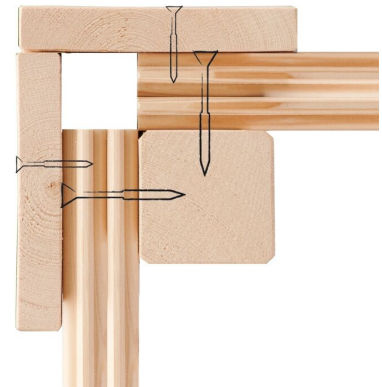

Produktinformation

Saunahaus Norge Artikel-Nr. 86200

Tür
Milchglas Saunatür

Farbe
Naturbelassen

Saunaofen
ohne Ofen

Bank 1 Tiefe	57 cm
Liegeplätze	3
Umbauter Raum	9,6 m ³
Tür Breite	83 cm
Tür Schloss	Zylinderschloss mit Handgriff und 3 Schlüsseln
Verpackungsmaße mm/Gewicht kg	2360x1160x785x574 2360x1020x230x49,6 385x290x140x20 560x460x460x10
Bank 3 Tiefe	57 cm
Innenmaß Tiefe Sauna	219 cm
Spiegelbar	ja
Grundfläche	4 m ²
Durchgangsmaß Breite	78 cm
Bank 2 Tiefe	57 cm
Innenmaß Tiefe Gesamt	184 cm
Dachtiefe	227 cm
Tür Öffnungsrichtung	links
Tür Höhe	177 cm
Ofenschutz Tiefe	51 cm
Material	Nordische Fichte
Türart	Einflügeltür
Firsthöhe	238 cm
Außenmaß Breite	231 cm
Innenmaß Breite Sauna	219 cm
Außenmaß Tiefe	196 cm
Ofenschutz Breite	60 cm
Sitzplätze	5
Innenmaß Höhe Sauna	184 cm
Ofenschutz Material	nordische Fichte
Bank Material	Espe
Ofenschutz Höhe	80 cm
Bedarf Dachbahn	2 Rollen
Bauweise	Steck-Schraub-System
Wandstärke	38 mm
Fußbodentyp	Massivholz
Durchgangsmaß Höhe	175 cm
Tür	Milchglas Saunatür
Saunadach Dämmung	Mineralwolle
Innenmaß Breite Gesamt	219 cm
Innenmaß Höhe Gesamt	190 cm
Einstiegsart	Fronteinstieg
Saunadach Bauweise	vormontierte Elemente
Farbe	Naturbelassen
Dachfläche	6 m ²
Seitenhöhe	210 cm
Anzahl Bänke	3 Stk.

Dachbreite

267 cm

38 MM

Außensaunen

- Dach aus Massivholz inkl. Mineralwolldämmung
- Witterungsschutz
- 38 mm Steck-Schraubsystem mit Chromaline Eckverbindung
- Doppelte Nut- und Federverbindung
- Perfekter Nut- und Federstich durch modernste Frästechnik
- Wasserabweisende Profilierung
- Inkl. Einfügelhör mit Zylinderschloss und 3 Schlüssen
- Lichtschirme aus Isolierglas
- Häuser mit Vorraum innen mit einer bronzierten Ganzglastür
- Inkl. Massivholzboden
- Inkl. Alu-Türschwelle

Die Abbildung dient lediglich der datentechnischen Information und bildet nicht den tatsächlichen Artikel ab.

38mm PROFILE

KDI UNTERLEGER

Doppelte Nut und Feder-Verbindung bietet perfekten Sitz durch modernste Frästechnik.