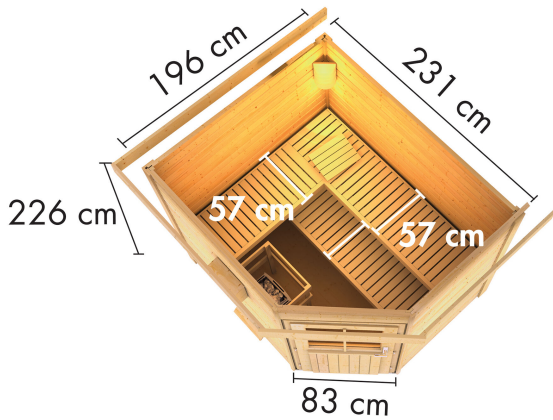

Produktinformation

Saunahaus Mikka Artikel-Nr. 86231

Farbe
Naturbelassen

Tür
Moderne Saunatür

Saunaofen
ohne Ofen

Bank 1 Tiefe	57 cm
Liegeplätze	3
Tür Breite	83 cm
Tür Schloss	Zylinderschloss mit Handgriff und 3 Schlüsseln
Bank 3 Tiefe	57 cm
Verpackungsmaße mm/Gewicht kg	2370x1160x810x542 2360x1020x230x49,6
Durchgangsmaß Breite	78 cm
Bank 2 Tiefe	57 cm
Innenmaß Tiefe Gesamt	184 cm
Dachtiefe	227 cm
Einstiegsart	EckEinstieg
Tür Öffnungsrichtung	links
Tür Höhe	177 cm
Ofenschutz Tiefe	51 cm
Material	Nordische Fichte
Türart	Einflügeltür
Grundfläche	3,6 m ²
Außenmaß Breite	231 cm
Spiegelbar	nein
Innenmaß Breite Sauna	219 cm
Außenmaß Tiefe	196 cm
Dachbreite	262 cm
Umbauter Raum	8,9 m ³
Ofenschutz Breite	60 cm
Sitzplätze	5
Ofenschutz Material	nordische Fichte
Bank Material	Espe
Ofenschutz Höhe	80 cm
Firsthöhe	226 cm
Bedarf Dachbahn	2 Rollen
Bauweise	Steck-Schraub-System
Wandstärke	38 mm
Fußbodentyp	Massivholz
Durchgangsmaß Höhe	175 cm
Saunadach Dämmung	Mineralwolle
Innenmaß Breite Gesamt	219 cm
Innenmaß Höhe Gesamt	190 cm
Innenmaß Höhe Sauna	190 cm
Saunadach Bauweise	vormontierte Elemente
Farbe	Naturbelassen
Seitenhöhe	210 cm
Anzahl Bänke	3 Stk.
Innenmaß Tiefe Sauna	184 cm
Tür	Moderne Saunatür
Dachfläche	5,5 m ²

KDI UNTERLEGER

38mm **PROFILE**

Fundamentplan