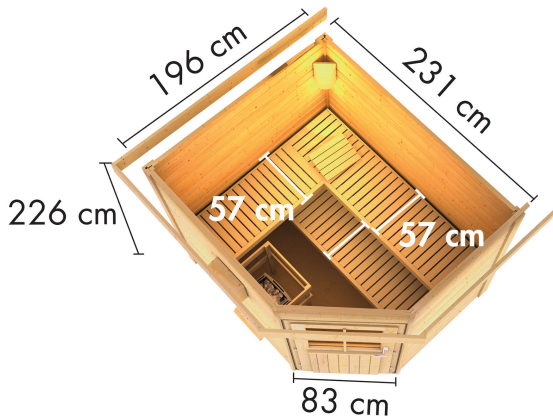

Produktinformation

Saunahaus Mikka Artikel-Nr. 86231

Farbe
Naturbelassen

Tür
Moderne Saunatür

Saunaofen
ohne Ofen

Bank 1 Tiefe	57 cm
Liegeplätze	3
Tür Breite	83 cm
Tür Schloss	Zylinderschloss mit Handgriff und 3 Schlüsseln
Bank 3 Tiefe	57 cm
Verpackungsmaße mm/Gewicht kg	2370x1160x810x542 2360x1020x230x49,6
Durchgangsmaß Breite	78 cm
Bank 2 Tiefe	57 cm
Innenmaß Tiefe Gesamt	184 cm
Dachtiefe	227 cm
Einstiegsart	EckEinstieg
Tür Öffnungsrichtung	links
Tür Höhe	177 cm
Ofenschutz Tiefe	51 cm
Material	Nordische Fichte
Türart	Einflügeltür
Grundfläche	3,6 m ²
Außenmaß Breite	231 cm
Spiegelbar	nein
Innenmaß Breite Sauna	219 cm
Außenmaß Tiefe	196 cm
Dachbreite	262 cm
Umbauter Raum	8,9 m ³
Ofenschutz Breite	60 cm
Sitzplätze	5
Ofenschutz Material	nordische Fichte
Bank Material	Espe
Ofenschutz Höhe	80 cm
Firsthöhe	226 cm
Bedarf Dachbahn	2 Rollen
Bauweise	Steck-Schraub-System
Wandstärke	38 mm
Fußbodentyp	Massivholz
Durchgangsmaß Höhe	175 cm
Saunadach Dämmung	Mineralwolle
Innenmaß Breite Gesamt	219 cm
Innenmaß Höhe Gesamt	190 cm
Innenmaß Höhe Sauna	190 cm
Saunadach Bauweise	vormontierte Elemente
Farbe	Naturbelassen
Seitenhöhe	210 cm
Anzahl Bänke	3 Stk.
Innenmaß Tiefe Sauna	184 cm
Tür	Moderne Saunatür
Dachfläche	5,5 m ²

KDI UNTERLEGER

38mm **PROFILE**

AUSSEN

INNEN

Fundamentplan

(in cm)