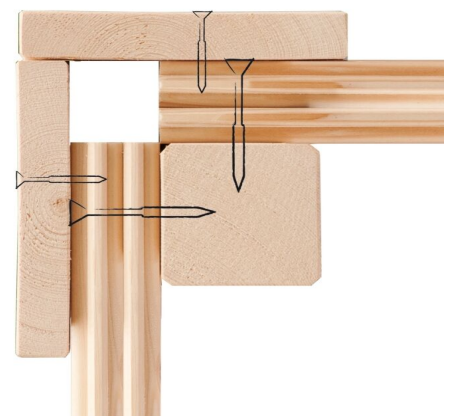

Produktinformation

Saunahaus Skrollan 1 mit Vorraum Artikel-Nr. 86283

Tür
Milchglas Saunatür

Farbe
Naturbelassen

Saunaofen
ohne Ofen

Bank 1 Tiefe	57 cm
Innenmaß Höhe Gesamt	195 cm
Tür Breite	83 cm
Tür Schloss	Zylinderschloss mit Handgriff und 3 Schlüsseln
Spiegelbar	ja
Durchgangsmaß Breite	78 cm
Tür Öffnungsrichtung	rechts und links anschlagbar
Bank 2 Tiefe	57 cm
Grundfläche	6 m ²
Innenmaß Tiefe Gesamt	184 cm
Dachtiefe	227 cm
Innenmaß Höhe Vorraum	195 cm
Dachfläche	8,2 m ²
Tür Höhe	177 cm
Anzahl Bänke	2 Stk.
Ofenschutz Tiefe	51 cm
Material	Nordische Fichte
Außenmaß Tiefe	196 cm
Umbauter Raum	12,8 m ³
Ofenschutz Breite	60 cm
Ofenschutz Material	nordische Fichte
Bank Material	Espe
Sitzplätze	4
Ofenschutz Höhe	80 cm
Innenmaß Breite Gesamt	324 cm
Innenmaß Höhe Sauna	196 cm
Verpackungsmaße mm/Gewicht kg	3350x1160x930x772 2360x1020x230x49,6 1230x420x90x3
Innenmaß Breite Sauna	184 cm
Firsthöhe	228 cm
Bauweise	Steck-Schraub-System
Wandstärke	38 mm
Fußbodentyp	Massivholz
Seitenhöhe	201 cm
Durchgangsmaß Höhe	175 cm
Tür	Milchglas Saunatür
Saunadach Dämmung	Mineralwolle
Außenmaß Breite	336 cm
Dachbreite	373 cm
Einstiegsart	Fronteinstieg
Saunadach Bauweise	vormontierte Elemente
Farbe	Naturbelassen
Innenmaß Breite Vorraum	136 cm
Liegeplätze	2
Türart	Ganzglastür
Breite Fenster	122 cm
Innenmaß Tiefe Sauna	184 cm

Höhe Fenster	42 cm
Innenmaß Tiefe Vorraum	184 cm
Bedarf Dachbahn	3 Rollen

KDI UNTERLEGER

Doppelte Nut und Feder-Verbindung bietet perfekten Sitz durch modernste Frästechnik.

38mm Holzbohlen aus nordischem Fichtenholz gehobelt

38 MM

Außensaunen

- Dach aus Massivholz inkl. Mineralwolldämmung
- Witterungsschutz

- 38 mm Steck-Schraubsystem mit Chromaline Eckverbindung

- Doppelte Nut- und Federverbindung
- Perfekter Nut- und Federsitz durch modernste Frästechnik
- Wasserabweisende Profilierung

Die Abbildung dient lediglich der datentechnischen Information und bildet nicht den tatsächlichen Artikel ab.

38mm PROFILE