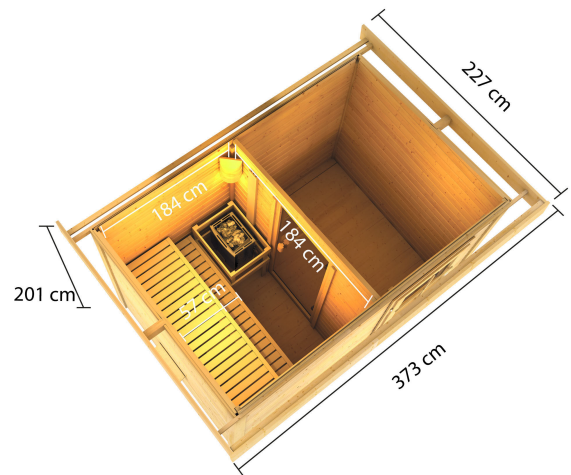

## Saunahaus Skrollan 1 mit Vorraum Artikel-Nr. 86283

**Tür**  
Milchglas Saunatür

**Farbe**  
Naturbelassen

**Saunaofen**  
ohne Ofen

<b>Bank 1 Tiefe</b>	57 cm
<b>Innenmaß Höhe Gesamt</b>	195 cm
<b>Tür Breite</b>	83 cm
<b>Tür Schloss</b>	Zylinderschloss mit Handgriff und 3 Schlüsseln
<b>Spiegelbar</b>	ja
<b>Durchgangsmaß Breite</b>	78 cm
<b>Tür Öffnungsrichtung</b>	rechts und links anschlagbar
<b>Bank 2 Tiefe</b>	57 cm
<b>Grundfläche</b>	6 m <sup>2</sup>
<b>Innenmaß Tiefe Gesamt</b>	184 cm
<b>Dachtiefe</b>	227 cm
<b>Innenmaß Höhe Vorraum</b>	195 cm
<b>Dachfläche</b>	8,2 m <sup>2</sup>
<b>Tür Höhe</b>	177 cm
<b>Anzahl Bänke</b>	2 Stk.
<b>Ofenschutz Tiefe</b>	51 cm
<b>Material</b>	Nordische Fichte
<b>Außenmaß Tiefe</b>	196 cm
<b>Umbauter Raum</b>	12,8 m <sup>3</sup>
<b>Ofenschutz Breite</b>	60 cm
<b>Ofenschutz Material</b>	nordische Fichte
<b>Bank Material</b>	Espe
<b>Sitzplätze</b>	4
<b>Ofenschutz Höhe</b>	80 cm
<b>Innenmaß Breite Gesamt</b>	324 cm
<b>Innenmaß Höhe Sauna</b>	196 cm
<b>Verpackungsmaße mm/Gewicht kg</b>	3350x1160x930x772 2360x1020x230x49,6 1230x420x90x3
<b>Innenmaß Breite Sauna</b>	184 cm
<b>Firsthöhe</b>	228 cm
<b>Bauweise</b>	Steck-Schraub-System
<b>Wandstärke</b>	38 mm
<b>Fußbodentyp</b>	Massivholz
<b>Seitenhöhe</b>	201 cm
<b>Durchgangsmaß Höhe</b>	175 cm
<b>Tür</b>	Milchglas Saunatür
<b>Saunadach Dämmung</b>	Mineralwolle
<b>Außenmaß Breite</b>	336 cm
<b>Vorraum m<sup>2</sup></b>	2,5 m <sup>2</sup>
<b>Dachbreite</b>	373 cm
<b>Einstiegsart</b>	Fronteinstieg
<b>Saunadach Bauweise</b>	vormontierte Elemente
<b>Farbe</b>	Naturbelassen
<b>Innenmaß Breite Vorraum</b>	136 cm
<b>Liegeplätze</b>	2
<b>Türart</b>	Ganzglastür
<b>Breite Fenster</b>	122 cm

<b>Innenmaß Tiefe Sauna</b>	<b>184 cm</b>
<b>Höhe Fenster</b>	<b>42 cm</b>
<b>Innenmaß Tiefe Vorraum</b>	<b>184 cm</b>
<b>Bedarf Dachbahn</b>	<b>3 Rollen</b>