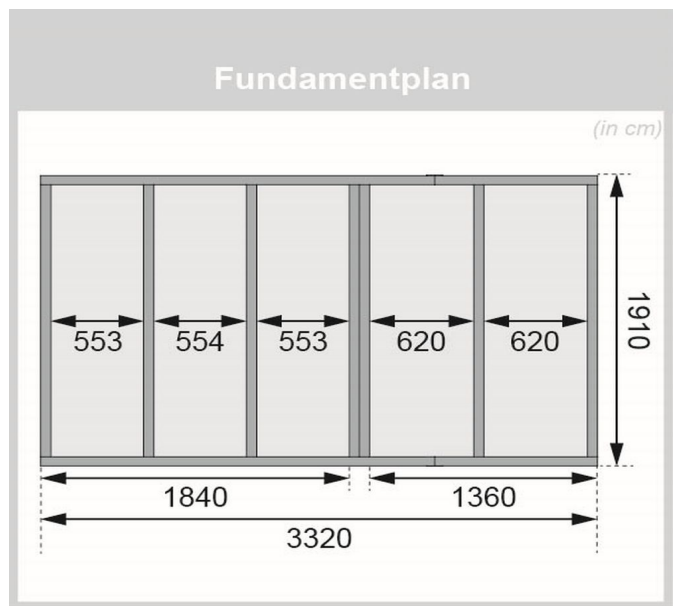

KDI UNTERLEGER