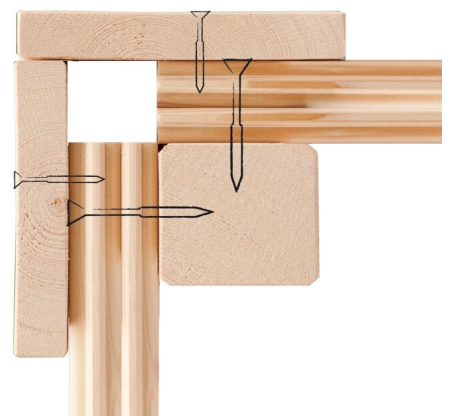

## Saunahaus Skrollan 1 mit Vorraum Artikel-Nr. 86283

**Tür**  
Milchglas Saunatür

**Farbe**  
Naturbelassen

**Saunaofen**  
ohne Ofen

<b>Bank 1 Tiefe</b>	57 cm
<b>Innenmaß Höhe Gesamt</b>	195 cm
<b>Tür Breite</b>	83 cm
<b>Tür Schloss</b>	Zylinderschloss mit Handgriff und 3 Schlüsseln
<b>Spiegelbar</b>	ja
<b>Durchgangsmaß Breite</b>	78 cm
<b>Tür Öffnungsrichtung</b>	rechts und links anschlagbar
<b>Bank 2 Tiefe</b>	57 cm
<b>Grundfläche</b>	6 m <sup>2</sup>
<b>Innenmaß Tiefe Gesamt</b>	184 cm
<b>Dachtiefe</b>	227 cm
<b>Innenmaß Höhe Vorraum</b>	195 cm
<b>Dachfläche</b>	8,2 m <sup>2</sup>
<b>Tür Höhe</b>	177 cm
<b>Anzahl Bänke</b>	2 Stk.
<b>Ofenschutz Tiefe</b>	51 cm
<b>Material</b>	Nordische Fichte
<b>Außenmaß Tiefe</b>	196 cm
<b>Umbauter Raum</b>	12,8 m <sup>3</sup>
<b>Ofenschutz Breite</b>	60 cm
<b>Ofenschutz Material</b>	nordische Fichte
<b>Bank Material</b>	Espe
<b>Sitzplätze</b>	4
<b>Ofenschutz Höhe</b>	80 cm
<b>Innenmaß Breite Gesamt</b>	324 cm
<b>Innenmaß Höhe Sauna</b>	196 cm
<b>Verpackungsmaße mm/Gewicht kg</b>	3350x1160x930x772 2360x1020x230x49,6 1230x420x90x3
<b>Innenmaß Breite Sauna</b>	184 cm
<b>Firsthöhe</b>	228 cm
<b>Bauweise</b>	Steck-Schraub-System
<b>Wandstärke</b>	38 mm
<b>Fußbodentyp</b>	Massivholz
<b>Seitenhöhe</b>	201 cm
<b>Durchgangsmaß Höhe</b>	175 cm
<b>Tür</b>	Milchglas Saunatür
<b>Saunadach Dämmung</b>	Mineralwolle
<b>Außenmaß Breite</b>	336 cm
<b>Vorraum m<sup>2</sup></b>	2,5 m <sup>2</sup>
<b>Dachbreite</b>	373 cm
<b>Einstiegsart</b>	Fronteinstieg
<b>Saunadach Bauweise</b>	vormontierte Elemente
<b>Farbe</b>	Naturbelassen
<b>Innenmaß Breite Vorraum</b>	136 cm
<b>Liegeplätze</b>	2
<b>Türart</b>	Ganzglastür
<b>Breite Fenster</b>	122 cm

# KDI UNTERLEGER

Doppelte Nut und Feder-Verbindung bietet perfekten Sitz durch modernste Frästechnik.

38mm Holzbohlen aus nordischem Fichtenholz gehobelt

38 MM