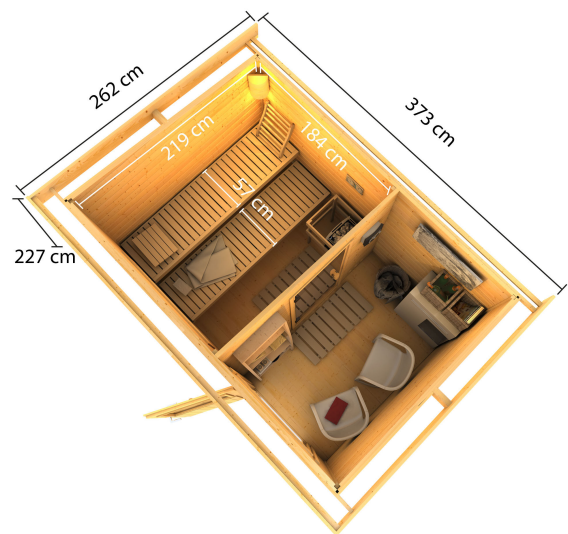

Produktinformation

Saunahaus Skrollan 2 mit Vorraum Artikel-Nr. 86299

Tür
Milchglas Saunatür

Farbe
Naturbelassen

Saunaofen
ohne Ofen

| | |
|--------------------------------------|---|
| Bank 1 Tiefe | 57 cm |
| Innenmaß Tiefe Gesamt | 219 cm |
| Tür Breite | 83 cm |
| Dachtiefe | 262 cm |
| Tür Schloss | Zylinderschloss mit Handgriff und 3 Schlüsseln |
| Innenmaß Tiefe Sauna | 219 cm |
| Spiegelbar | ja |
| Außenmaß Breite | 337 cm |
| Durchgangsmaß Breite | 78 cm |
| Tür Öffnungsrichtung | rechts und links anschlagbar |
| Innenmaß Höhe Vorraum | 215 cm |
| Bank 2 Tiefe | 57 cm |
| Tür Höhe | 177 cm |
| Anzahl Bänke | 2 Stk. |
| Ofenschutz Tiefe | 51 cm |
| Material | Nordische Fichte |
| Verpackungsmaße mm/Gewicht kg | 3260x1160x870x842 2360x1020x230x49,6 1230x420x90x3 |
| Innenmaß Tiefe Vorraum | 219 cm |
| Ofenschutz Breite | 60 cm |
| Ofenschutz Material | nordische Fichte |
| Bank Material | Espe |
| Sitzplätze | 4 |
| Ofenschutz Höhe | 80 cm |
| Innenmaß Breite Gesamt | 324 cm |
| Innenmaß Breite Sauna | 184 cm |
| Bauweise | Steck-Schraub-System |
| Wandstärke | 38 mm |
| Fußbodentyp | Massivholz |
| Innenmaß Höhe Gesamt | 203 cm |
| Grundfläche | 7 m ² |
| Seitenhöhe | 201 cm |
| Durchgangsmaß Höhe | 175 cm |
| Tür | Milchglas Saunatür |
| Umbauter Raum | 16,2 m ³ |
| Saunadach Dämmung | Mineralwolle |
| Firsthöhe | 227 cm |
| Dachbreite | 373 cm |
| Einstiegsart | Fronteinstieg |
| Innenmaß Höhe Sauna | 190 cm |
| Saunadach Bauweise | vormontierte Elemente |
| Innenmaß Breite Vorraum | 136 cm |
| Dachfläche | 9,6 m ² |
| Liegeplätze | 2 |
| Türart | Ganzglastür |
| Breite Fenster | 122 cm |
| Höhe Fenster | 42 cm |

Außenmaß Tiefe
Bedarf Dachbahn

231 cm
3 Rollen

KDI UNTERLEGER

Doppelte Nut und Feder-Verbindung bietet perfekten Sitz durch modernste Frästechnik.

38mm Holzbohlen aus nordischem Fichtenholz gehobelt

38mm **PROFILE**