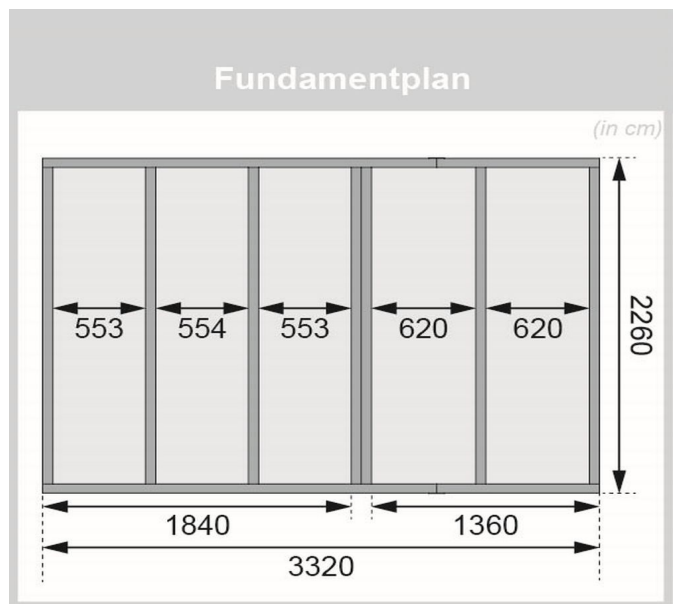

Produktinformation

Saunahaus Skrollan 2 mit Vorraum Artikel-Nr. 86299

Tür
Milchglas Saunatür

Farbe
Naturbelassen

Saunaofen
ohne Ofen

| | |
|--------------------------------------|---|
| Bank 1 Tiefe | 57 cm |
| Innenmaß Tiefe Gesamt | 219 cm |
| Tür Breite | 83 cm |
| Dachtiefe | 262 cm |
| Tür Schloss | Zylinderschloss mit Handgriff und 3 Schlüsseln |
| Innenmaß Tiefe Sauna | 219 cm |
| Spiegelbar | ja |
| Außenmaß Breite | 337 cm |
| Durchgangsmaß Breite | 78 cm |
| Tür Öffnungsrichtung | rechts und links anschlagbar |
| Innenmaß Höhe Vorraum | 215 cm |
| Bank 2 Tiefe | 57 cm |
| Tür Höhe | 177 cm |
| Anzahl Bänke | 2 Stk. |
| Ofenschutz Tiefe | 51 cm |
| Material | Nordische Fichte |
| Verpackungsmaße mm/Gewicht kg | 3260x1160x870x842 2360x1020x230x49,6 1230x420x90x3 |
| Innenmaß Tiefe Vorraum | 219 cm |
| Ofenschutz Breite | 60 cm |
| Ofenschutz Material | nordische Fichte |
| Bank Material | Espe |
| Sitzplätze | 4 |
| Ofenschutz Höhe | 80 cm |
| Innenmaß Breite Gesamt | 324 cm |
| Innenmaß Breite Sauna | 184 cm |
| Bauweise | Steck-Schraub-System |
| Wandstärke | 38 mm |
| Fußbodentyp | Massivholz |
| Innenmaß Höhe Gesamt | 203 cm |
| Grundfläche | 7 m ² |
| Seitenhöhe | 201 cm |
| Durchgangsmaß Höhe | 175 cm |
| Tür | Milchglas Saunatür |
| Umbauter Raum | 16,2 m ³ |
| Saunadach Dämmung | Mineralwolle |
| Firsthöhe | 227 cm |
| Dachbreite | 373 cm |
| Einstiegsart | Fronteinstieg |
| Innenmaß Höhe Sauna | 190 cm |
| Saunadach Bauweise | vormontierte Elemente |
| Innenmaß Breite Vorraum | 136 cm |
| Dachfläche | 9,6 m ² |
| Liegeplätze | 2 |
| Türart | Ganzglastür |
| Breite Fenster | 122 cm |
| Höhe Fenster | 42 cm |

Außenmaß Tiefe
Bedarf Dachbahn

231 cm
3 Rollen

KDI UNTERLEGER

Doppelte Nut und Feder-Verbindung bietet perfekten Sitz durch modernste Frästechnik.

38mm Holzbohlen aus nordischem Fichtenholz gehobelt

38mm **PROFILE**