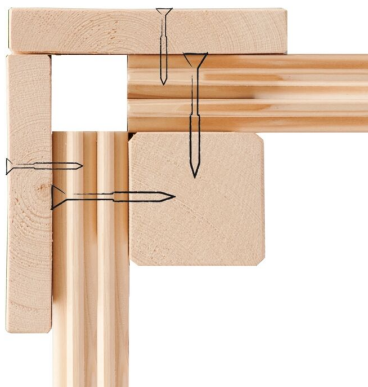

Produktinformation

Saunahaus Hygge mit Vorraum Artikel-Nr. 86314

Farbe
Naturbelassen

Saunaofen
ohne Ofen

Bank 1 Tiefe	57 cm
Liegeplätze	3
Seitenhöhe	208 cm
Tür Schloss	Hakenschloss
Dachbreite	508 cm
Firsthöhe	221 cm
Bank 3 Tiefe	57 cm
Innenmaß Höhe Gesamt	202 cm
Tür Breite	112 cm
Umbauter Raum	26,6 m ³
Spiegelbar	ja
Innenmaß Höhe Vorraum	197 cm
Außenmaß Breite	508 cm
Tür Öffnungsrichtung	rechts und links anschlagbar
Bank 2 Tiefe	57 cm
Innenmaß Tiefe Gesamt	264 cm
Durchgangsmaß Höhe	178 cm
Ofenschutz Tiefe	51 cm
Material	Nordische Fichte
Ofenschutz Breite	60 cm
Sitzplätze	5
Ofenschutz Material	nordische Fichte
Bank Material	Espe
Tür Höhe	183 cm
Verpackungsmaße mm/Gewicht kg	4980x1340x870x1310 860x560x430x38,5
Ofenschutz Höhe	80 cm
Dachfläche	14 m ²
Innenmaß Tiefe Sauna	264 cm
Türart	Ganzglastür mit Massivholz-Türrahmen
Innenmaß Breite Sauna	184 cm
Bauweise	Steck-Schraub-System
Durchgangsmaß Breite	108 cm
Wandstärke	38 mm
Fußbodentyp	Massivholz
Innenmaß Breite Gesamt	496 cm
Dachform	Flachdach
Saunadach Dämmung	Mineralwolle
Einstiegsart	Fronteinstieg
Innenmaß Höhe Sauna	190 cm
Saunadach Bauweise	vormontierte Elemente
Farbe	Naturbelassen
Außenmaß Tiefe	276 cm
Anzahl Bänke	3 Stk.
Grundfläche	13,1 m ²
Breite Fenster	122 cm
Innenmaß Breite Vorraum	308 cm
Dachtiefe	276 cm
Innenmaß Tiefe Vorraum	264 cm
Höhe Fenster	42 cm

Doppelte Nut und Feder-Verbindung bietet perfekten Sitz durch modernste Frästechnik.

38mm Holzbohlen aus nordischem Fichtenholz gehobelt

KDI UNTERLEGER

38mm PROFILE

38 MM
Außensaunen

- Dach aus Massivholz inkl. Mineralwolldämmung
- Witterungsschutz
- Inkl. Einfeldgehör mit Zylinderschloss und 3 Schlössen
- Lichtausstriche aus Isolierglas
- Häuser mit Vornam innen mit einer bronzierten Ganzglastür
- Inkl. Massivholzboden
- Inkl. Alu-Türschwelle
- 38 mm Steck-Schraubsystem mit Chromaline Eckverbindung
- Doppelte Nut- und Federverbindung
- Perfekter Nut- und Federstich durch moderne Frästechnik
- Wasserabweisende Profilierung