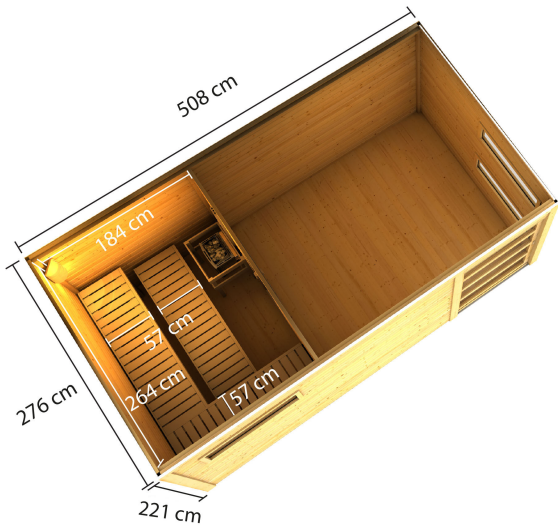

Produktinformation

Saunahaus Hygge mit Vorraum Artikel-Nr. 86314

Farbe
Naturbelassen

Saunaofen
ohne Ofen

Bank 1 Tiefe	57 cm
Liegeplätze	3
Seitenhöhe	208 cm
Tür Schloss	Hakenschloss
Dachbreite	508 cm
Firsthöhe	221 cm
Bank 3 Tiefe	57 cm
Innenmaß Höhe Gesamt	202 cm
Tür Breite	112 cm
Umbauter Raum	26,6 m ³
Spiegelbar	ja
Innenmaß Höhe Vorraum	197 cm
Außenmaß Breite	508 cm
Tür Öffnungsrichtung	rechts und links anschlagbar
Bank 2 Tiefe	57 cm
Innenmaß Tiefe Gesamt	264 cm
Durchgangsmaß Höhe	178 cm
Ofenschutz Tiefe	51 cm
Material	Nordische Fichte
Ofenschutz Breite	60 cm
Sitzplätze	5
Ofenschutz Material	nordische Fichte
Bank Material	Espe
Tür Höhe	183 cm
Verpackungsmaße mm/Gewicht kg	4980x1340x870x1310 860x560x430x38,5
Ofenschutz Höhe	80 cm
Dachfläche	14 m ²
Innenmaß Tiefe Sauna	264 cm
Türart	Ganzglastür mit Massivholz-Türrahmen
Innenmaß Breite Sauna	184 cm
Bauweise	Steck-Schraub-System
Durchgangsmaß Breite	108 cm
Wandstärke	38 mm
Fußbodentyp	Massivholz
Innenmaß Breite Gesamt	496 cm
Dachform	Flachdach
Saunadach Dämmung	Mineralwolle
Einstiegsart	Fronteinstieg
Innenmaß Höhe Sauna	190 cm
Saunadach Bauweise	vormontierte Elemente
Farbe	Naturbelassen
Außenmaß Tiefe	276 cm
Anzahl Bänke	3 Stk.
Grundfläche	13,1 m ²
Breite Fenster	122 cm
Innenmaß Breite Vorraum	308 cm
Dachtiefe	276 cm
Innenmaß Tiefe Vorraum	264 cm
Höhe Fenster	42 cm

Doppelte Nut und Feder-Verbindung bietet perfekten Sitz durch modernste Frästechnik.

38mm Holzbohlen aus nordischem Fichtenholz gehobelt

KDI UNTERLEGER

38mm PROFILE

38 MM
Außensaunen

- Dach aus Massivholz inkl. Mineralwolldämmung
- Witterungsschutz
- Inkl. Einfeldgehör mit Zylinderschloss und 3 Schlössen
- Lichtausstriche aus Isolierglas
- Häuser mit Vornam innen mit einer bronzierten Ganzglastür
- Inkl. Massivholzboden
- Inkl. Alu-Türschwelle
- 38 mm Steck-Schraubsystem mit Chromaline Eckverbindung
- Doppelte Nut- und Federverbindung
- Perfekter Nut- und Federstich durch moderne Frästechnik
- Wasserabweisende Profilierung