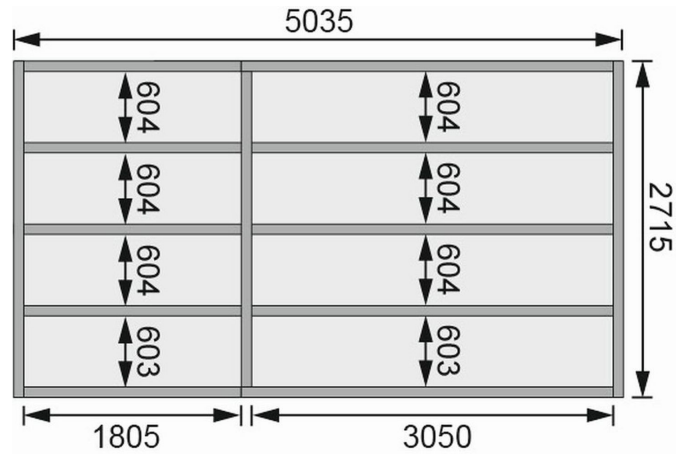

38mm PROFILE

38 MM
Außensaunen

- Dach aus Massivholz inkl. Mineralwolldämmung
- Witterungsschutz
- Inkl. Einfeldgehör mit Zylinderschloss und 3 Schlössen
- Lichtausstriche aus Isolierglas
- Häuser mit Vornam innen mit einer bronzierten Ganzglastür
- Inkl. Massivholzboden
- Inkl. Alu-Türschwelle
- 38 mm Steck-Schraubsystem mit Chromaline Eckverbindung
- Doppelte Nut- und Federverbindung
- Perfekter Nut- und Federstich durch moderne Frästechnik
- Wasserabweisende Profilierung

Karibu

Die Abbildung dient lediglich der datentechnischen Information und bildet nicht den tatsächlichen Artikel ab.