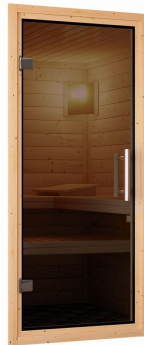

38 MM MASSIVHOLZ

- 01 Einfache Montage
- 02 Doppelte Nut- und Federverbindung

DIE BESONDERHEITEN UNSERES

9 kW Ofen
Integrierte Steuerung

- Inkl. 18 kg Saunaesteine (Diabas)
- TÜV und VDE geprüft
- Integrierte Steuerung
- Einfache Bedienung innerhalb der Sauna
- Keine Verkabelung mit einem Steuergerät
- Feueraluminierter Innenmantel
- Rückwand und Elektroanschlusskasten aus feueraluminisiertem Stahl
- Maße (BxHxT): 41 x 50 x 37 cm

GRAPHIT GANZGLASTÜR

- 01 Türrahmen aus Massivholz
- 02 8 mm starkes Einscheibensicherheitsglas
- 03 Rechts und links anschlagbar
- 04 Türbeschläge justierbar
- 05 Bewährte Magnetverschlusstechnik

38 MM
Eco

- Einfaches und praktisches 38 mm Steck-Schraubsystem
- Konstruktion aus naturbelassener, langem wachsenden, nordischer Fichte
- Optionale mit attraktiven Dachkranz einschließlich 3 LED-Strips
- Hochwertige Innenausstattung aus nordischer Fichte
- 8 mm Soundtür aus Einscheibensicherheitsglas
- Türrahmen aus Massivholz
- Bewährte Magnetverschlusstechnik
- Türbeschläge mittels Exzenter justierbar