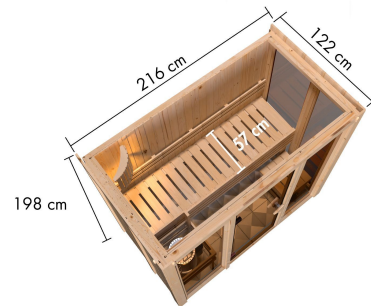

Produktinformation

Sauna Irava 2 Artikel-Nr. 87

Saunaofen
ohne Ofen

Bank 1 Tiefe	57 cm
Tür Scheibenfarbe	bronziert
Liegeplätze	1
Spiegelbar	ja
Ofensteuerung	integrierte Steuerung
Typ Ofen	Plug & Play 3,6 KW interne Steuerung
Innenmaß Höhe Gesamt	192 cm
Bauweise	vormontierte Elemente
Innenmaß Tiefe Gesamt	104 cm
Durchgangsmaß Höhe	173 cm
Material	Nordische Fichte
Umbauter Raum	5,04 m ³
Anzahl Bänke	1 Stk.
Ofenschutz Tiefe	50 cm
Ofenschutz Material	nordische Fichte
Grundfläche	2,6 m ²
Bank Material	Espe
Außenmaß Tiefe	122 cm
Wandstärke	68 mm
Ofenschutz Breite	46 cm
Einstiegsart	Fronteinstieg
Saunadach Bauweise	vormontierte Elemente
Farbe	Naturbelassen
Innenmaß Höhe Sauna	192 cm
Ofenschutz Höhe	108 cm
Innenmaß Tiefe Sauna	104 cm
Innenmaß Breite Sauna	200 cm
Türart	Ganzglastür
Sitzplätze	3
Durchgangsmaß Breite	64 cm
Außenmaß Breite	216 cm
Innenmaß Breite Gesamt	200 cm

68 MM ELEMENT-BAUWEISE

- 01 Einfache Montage
- 02 Innenliegende Rahmenkonstruktion
- 03 42 mm starke Mineraldämmwolle
- 04 Innen- und Sichtseiten mit 12,5 mm Spezial-Softline-Profilholz