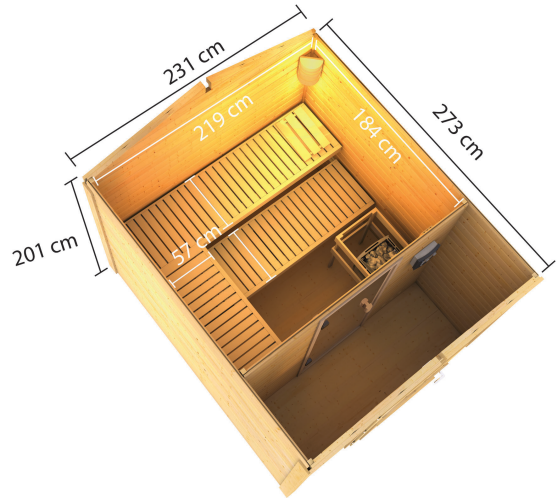

Produktinformation

Saunahaus Bosse 1 mit Vorraum Artikel-Nr. 87367

Tür
Klassische Saunatür

Farbe
Naturbelassen

Saunaofen
ohne Ofen

Liegeplätze	3
Firsthöhe	235 cm
Bank 3 Tiefe	5,7 cm
Dachbreite	260 cm
Tür Breite	83 cm
Tür Schloss	Zylinderschloss mit Handgriff und 3 Schlüsseln
Durchgangsmaß Breite	78 cm
Dachfläche	8,3 m ²
Dachtiefe	311 cm
Innenmaß Höhe Vorraum	195 cm
Tür Öffnungsrichtung	links
Tür Höhe	177 cm
Ofenschutz Tiefe	51 cm
Material	Nordische Fichte
Außenmaß Breite	231 cm
Innenmaß Breite Sauna	219 cm
Ofenschutz Breite	60 cm
Sitzplätze	5
Ofenschutz Material	nordische Fichte
Innenmaß Breite Vorraum	219 cm
Bank Material	Espe
Innenmaß Tiefe Gesamt	261 cm
Ofenschutz Höhe	80 cm
Bank 2 Tiefe	5,7 cm
Verpackungsmaße mm/Gewicht kg	2850x1170x900x722
Außenmaß Tiefe	273 cm
Bauweise	Steck-Schraub-System
Wandstärke	38 mm
Tür	Klassische Saunatür
Fußbodentyp	Massivholz
Bedarf Schindeln	3 Pakete
Innenmaß Tiefe Vorraum	73 cm
Seitenhöhe	201 cm
Umbauter Raum	13 m ³
Durchgangsmaß Höhe	175 cm
Saunadach Dämmung	Mineralwolle
Innenmaß Breite Gesamt	219 cm
Einstiegsart	Fronteinstieg
Innenmaß Höhe Sauna	190 cm
Saunadach Bauweise	vormontierte Elemente
Farbe	Naturbelassen
Innenmaß Höhe Gesamt	215 cm
Türart	Ganzglastür
Anzahl Bänke	3 Stk.
Grundfläche	6,11 m ²
Innenmaß Tiefe Sauna	184 cm
Bedarf Dachbahn	4 Rollen

Vorraum m²	1,59 m²
Bank 1 Tiefe	5,7 cm

38mm PROFILE

KDI UNTERLEGER