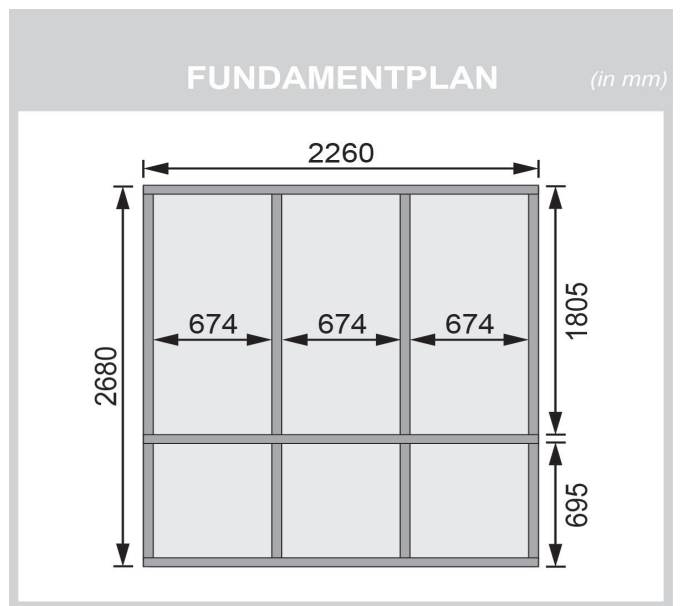

Produktinformation

Saunahaus Bosse 1 mit Vorraum Artikel-Nr. 87367

Tür
Klassische Saunatür

Farbe
Naturbelassen

Saunaofen
ohne Ofen

Liegeplätze	3
Firsthöhe	235 cm
Bank 3 Tiefe	5,7 cm
Dachbreite	260 cm
Tür Breite	83 cm
Tür Schloss	Zylinderschloss mit Handgriff und 3 Schlüsseln
Durchgangsmaß Breite	78 cm
Dachfläche	8,3 m ²
Dachtiefe	311 cm
Innenmaß Höhe Vorraum	195 cm
Tür Öffnungsrichtung	links
Tür Höhe	177 cm
Ofenschutz Tiefe	51 cm
Material	Nordische Fichte
Außenmaß Breite	231 cm
Innenmaß Breite Sauna	219 cm
Ofenschutz Breite	60 cm
Sitzplätze	5
Ofenschutz Material	nordische Fichte
Innenmaß Breite Vorraum	219 cm
Bank Material	Espe
Innenmaß Tiefe Gesamt	261 cm
Ofenschutz Höhe	80 cm
Bank 2 Tiefe	5,7 cm
Verpackungsmaße mm/Gewicht kg	2850x1170x900x722
Außenmaß Tiefe	273 cm
Bauweise	Steck-Schraub-System
Wandstärke	38 mm
Tür	Klassische Saunatür
Fußbodentyp	Massivholz
Bedarf Schindeln	3 Pakete
Innenmaß Tiefe Vorraum	73 cm
Seitenhöhe	201 cm
Umbauter Raum	13 m ³
Durchgangsmaß Höhe	175 cm
Saunadach Dämmung	Mineralwolle
Innenmaß Breite Gesamt	219 cm
Einstiegsart	Fronteinstieg
Innenmaß Höhe Sauna	190 cm
Saunadach Bauweise	vormontierte Elemente
Farbe	Naturbelassen
Innenmaß Höhe Gesamt	215 cm
Türart	Ganzglastür
Anzahl Bänke	3 Stk.
Grundfläche	6,11 m ²
Innenmaß Tiefe Sauna	184 cm
Bedarf Dachbahn	4 Rollen

Vorraum m²	1,59 m²
Bank 1 Tiefe	5,7 cm

38mm PROFILE

KDI UNTERLEGER