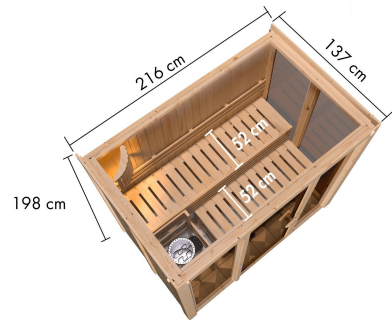

### Sauna Irava 3 Artikel-Nr. 88

Saunaofen  
ohne Ofen

Innenmaß Tiefe Sauna	121 cm
Bank 2 Tiefe	52 cm
Umbauter Raum	5,7 m <sup>3</sup>
Tür Scheibenfarbe	bronziert
Bank 1 Tiefe	52 cm
Liegeplätze	1
Spiegelbar	ja
Außenmaß Höhe	198 cm
Innenmaß Höhe Gesamt	192 cm
Bauweise	vormontierte Elemente
Anzahl Bänke	2 Stk.
Durchgangsmaß Höhe	173 cm
Material	Nordische Fichte
Grundfläche	3 m <sup>2</sup>
Ofenschutz Tiefe	50 cm
Ofenschutz Material	nordische Fichte
Bank Material	Espe
Wandstärke	68 mm
Außenmaß Tiefe	138 cm
Innenmaß Tiefe Gesamt	121 cm
Ofenschutz Breite	46 cm
Einstiegsart	Fronteinstieg
Saunadach Bauweise	vormontierte Elemente
Farbe	Naturbelassen
Innenmaß Höhe Sauna	192 cm
Ofenschutz Höhe	108 cm
Innenmaß Breite Sauna	200 cm
Türart	Ganzglastür
Sitzplätze	3
Durchgangsmaß Breite	64 cm
Außenmaß Breite	216 cm
Innenmaß Breite Gesamt	200 cm