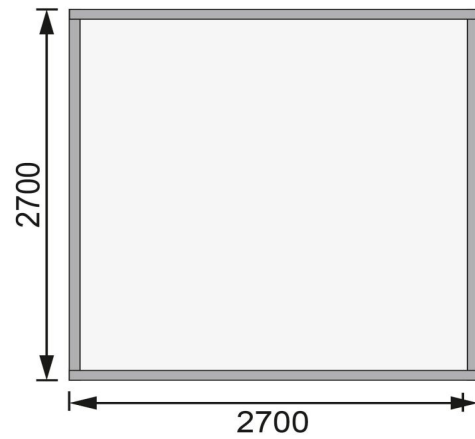

Produktinformation

Gartenhaus Qubic 2 Artikel-Nr. 88527

Anbaudach
ohne Anbaudach

Farbe
Naturbelassen

Durchgangsmaß Höhe	179 cm
Dachbreite	276 cm
Schneelast	75 kg/m ²
Wandstärke	19 mm
Innenmaß Breite	268 cm
Dachtyp	Massivholzdach
Schloss	Drehriegelschloss mit 2 Schlüsseln
Innenmaß Tiefe	268 cm
Firsthöhe	214 cm
Umbauter Raum	14,9 m ³
Material	Nordische Fichte
Grundfläche	7,6 m ²
Tür Breite	110,4 cm
Sockelmaß Breite	272 cm
Tür Höhe	183,3 cm
Dach Materialstärke	16 mm
Tür Scheibe Material	Kunstglas
Bedarf Dachbahn	2 Rollen
Seitenhöhe	201 cm
Dachneigung	0°
Dachform	Flachdach
Sockelmaß Tiefe	272 cm
Farbe	Naturbelassen
Außenmaß Tiefe	276 cm
Durchgangsmaß Breite	105 cm
Dachtiefe	276 cm
Außenmaß Breite	276 cm
Dachfläche	7,6 m ²
Verpackungsmaße mm/Gewicht kg	2920x1230x420x370

Keribu

Die Abbildung dient lediglich der datentechnischen Information und bildet nicht den tatsächlichen Artikel ab.

Fundamentplan ohne Boden (in mm)

19mm PROFILE

KDI UNTERLEGER