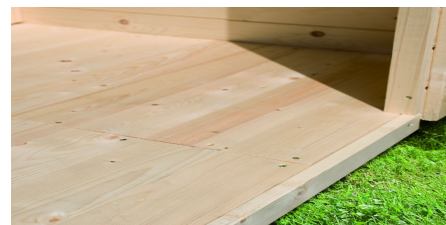

**Produktinformation** Fussboden a für Sockelmass 1,90 x 2,00 m  
(BxT)  
**Artikel-Nr. 88592**

<b>Außenmaß Höhe</b>	<b>1,6 cm</b>
<b>Außenmaß Breite</b>	<b>189cm</b>
<b>Außenmaß Tiefe</b>	<b>194cm</b>
<b>Material</b>	<b>Nordische Fichte</b>
<b>Behandlung Material</b>	<b>naturbelassen</b>