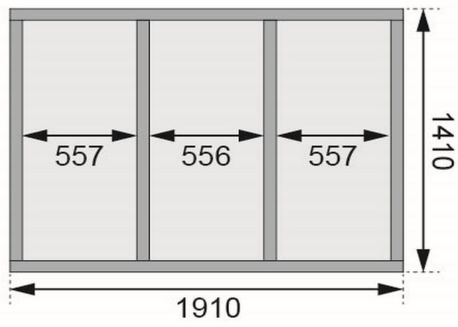

Produktinformation

Saunahaus Jorgen Artikel-Nr. 88785

Tür
Klassische Saunatür

Farbe
Naturbelassen

Saunaofen
ohne Ofen

Bank 1 Tiefe	57 cm
Umbauter Raum	5,7 m ³
Tür Breite	83 cm
Tür Schloss	Zylinderschloss mit Handgriff und 3 Schlüsseln
Innenmaß Tiefe Gesamt	134 cm
Grundfläche	2,4 m ²
Liegeplätze	1
Durchgangsmaß Breite	78 cm
Innenmaß Breite Gesamt	184 cm
Bedarf Dachbahn	1 Rolle
Verpackungsmaße mm/Gewicht kg	2360x1160x745x416
Tür Öffnungsrichtung	links
Tür Höhe	177 cm
Anzahl Bänke	2 Stk.
Ofenschutz Tiefe	51 cm
Material	Nordische Fichte
Türart	Einflügeltür
Dachbreite	232 cm
Ofenschutz Breite	60 cm
Ofenschutz Material	nordische Fichte
Bank Material	Espe
Ofenschutz Höhe	80 cm
Außenmaß Breite	196 cm
Innenmaß Breite Sauna	184 cm
Innenmaß Tiefe Sauna	134 cm
Firsthöhe	228 cm
Seitenhöhe	206 cm
Bauweise	Steck-Schraub-System
Wandstärke	38 mm
Tür	Klassische Saunatür
Fußbodentyp	Massivholz
Durchgangsmaß Höhe	175 cm
Saunadach Dämmung	Mineralwolle
Innenmaß Höhe Gesamt	190 cm
Außenmaß Tiefe	146 cm
Einstiegsart	Fronteinstieg
Innenmaß Höhe Sauna	190 cm
Dachfläche	4 m ²
Saunadach Bauweise	vormontierte Elemente
Farbe	Naturbelassen
Sitzplätze	3
Farbe	Terragrau
Bank 2 Tiefe	27 cm
Dachtiefe	177 cm

- 28 mm Stahl-Schraubsystem mit Chromelne Eckenbindung

- Doppelte Nut- und Federverbindung
- Perfekter Nut- und Federsitz durch modernste Frästechnik
- Wasserabweisende Profilierung

- Inkl. Einflügel mit Zylinderschloss und 3 Schlössern
- Lichtschiene aus Isolierglas
- Häuser mit Vorraum innen mit einer brandresistenten Genglasmauer

- Inkl. Massivholzboden
- Inkl. Alu-Türschwelle

Die Abbildung dient lediglich der datentechnischen Information und bildet nicht den tatsächlichen Artikel ab.

Fundamentplan

(in cm)

38mm PROFILE