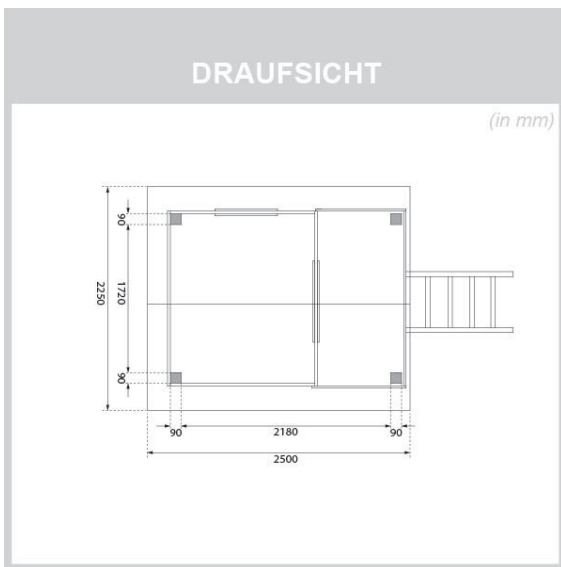

Produktinformation

Stelzenhaus Benjamin Artikel-Nr. 91202

Rutsche
Ohne Rutsche

Schaukelanbau
Ohne Schaukelanbau

Weiteres Zubehör
Ohne weiteres Zubehör

Farbe
Naturbelassen

Pfostenbreite	9 cm
Rutsche	Ohne Rutsche
Bedarf Dachbahn	3 Rollen
Außenmaß Tiefe	244 cm
Wandstärke	19 mm
Außenmaß Breite	198 cm
Schaukelanbau	Ohne Schaukelanbau
Dachform	Satteldach
Grundfläche	4,84 m²
Material	Nordische Fichte
Podesthöhe	150 cm
Material Pfosten	Fichte naturbelassen
Weiteres Zubehör	Ohne weiteres Zubehör
Bedarf Schindeln	2 Pakete
Außenmaß Höhe	309 cm
Verpackungsmaße mm/Gewicht kg	2100x300x210x27
Material Dach	Massivholzdach
Farbe	Naturbelassen
Anzahl Pfosten	4 Stk.
Pfostentiefe	9 cm
Verpackungsmaße mm/Gewicht kg	2390x1230x460x290
Rutschenaufstellmaß Länge	242 cm
Verpackungsmaße mm/Gewicht kg	2900x450x320x11

19 MM WANDPROFIL

- 01 Aus nordischer Fichte gehobelt
- 02 Perfekte Fräsung
- 03 Perfekter Sitz
- 04 Wasserabweisende Profilierung