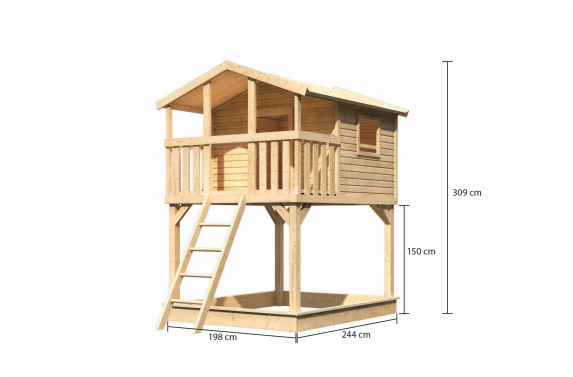

Produktinformation

Stelzenhaus Benjamin Artikel-Nr. 91202

Rutsche
Ohne Rutsche

Schaukelanbau
Ohne Schaukelanbau

Weiteres Zubehör
Ohne weiteres Zubehör

Farbe
Naturbelassen

Pfostenbreite	9 cm
Rutsche	Ohne Rutsche
Bedarf Dachbahn	3 Rollen
Außenmaß Tiefe	244 cm
Wandstärke	19 mm
Außenmaß Breite	198 cm
Schaukelanbau	Ohne Schaukelanbau
Dachform	Satteldach
Grundfläche	4,84 m²
Material	Nordische Fichte
Podesthöhe	150 cm
Material Pfosten	Fichte naturbelassen
Weiteres Zubehör	Ohne weiteres Zubehör
Bedarf Schindeln	2 Pakete
Außenmaß Höhe	309 cm
Verpackungsmaße mm/Gewicht kg	2100x300x210x27
Material Dach	Massivholzdach
Farbe	Naturbelassen
Anzahl Pfosten	4 Stk.
Pfostentiefe	9 cm
Verpackungsmaße mm/Gewicht kg	2390x1230x460x290
Rutschenaufstellmaß Länge	242 cm
Verpackungsmaße mm/Gewicht kg	2900x450x320x11

19 MM WANDPROFIL

- 01 Aus nordischer Fichte gehobelt
- 02 Perfekte Fräsung
- 03 Perfekter Sitz
- 04 Wasserabweisende Profilierung