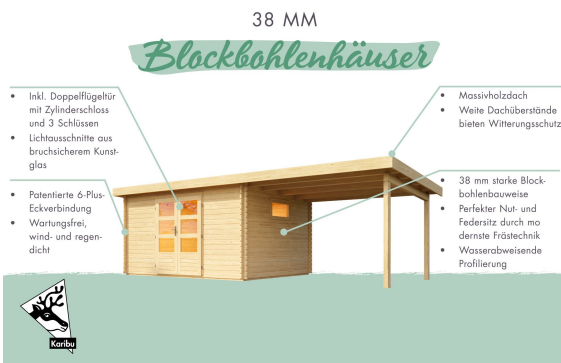

Produktinformation

Gartenhaus Trittau 5 Artikel-Nr. 91499

Anbaudach
ohne Anbaudach

Farbe
Naturbelassen

Durchgangsmaß Höhe	170 cm
Dachtiefe	333 cm
Tür Breite	70,5 cm
Schloss	Zylinderschloss mit 3 Schlüsseln
Grundfläche	11,5 m ²
Sockelmaß Tiefe	282 cm
Dachtyp	Massivholzdach
Innenmaß Tiefe	274 cm
Tür Höhe	176,5 cm
Verpackungsmaße mm/Gewicht kg	3870x1160x540x702
Material	Nordische Fichte
Dach Materialstärke	19 mm
Dachfläche	13,2 m ²
Umbauter Raum	21 m ³
Sockelmaß Breite	372 cm
Innenmaß Breite	364 cm
Tür Scheibe Material	Kunstglas
Schneelast	85 kg/m ²
Außenmaß Breite	387 cm
Durchgangsmaß Breite	140 cm
Wandstärke	38 mm
Verpackungsmaße mm/Gewicht kg	1950x720x250x44,9
Dachform	Pulldach
Farbe	Naturbelassen
Firsthöhe	217 cm
Bedarf Dachbahn	4 Rollen
Dachbreite	406 cm
Außenmaß Tiefe	297 cm
Seitenhöhe	196 cm