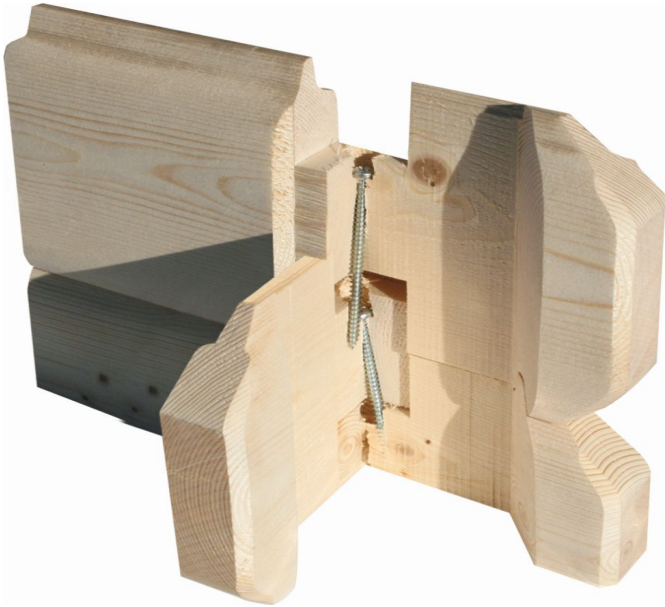

Produktinformation

Gartenhaus Trittau 5 Artikel-Nr. 91499

Anbaudach
ohne Anbaudach

Farbe
Naturbelassen

Durchgangsmaß Höhe	170 cm
Dachtiefe	333 cm
Tür Breite	70,5 cm
Schloss	Zylinderschloss mit 3 Schlüsseln
Grundfläche	11,5 m ²
Sockelmaß Tiefe	282 cm
Dachtyp	Massivholzdach
Innenmaß Tiefe	274 cm
Tür Höhe	176,5 cm
Verpackungsmaße mm/Gewicht kg	3870x1160x540x702
Material	Nordische Fichte
Dach Materialstärke	19 mm
Dachfläche	13,2 m ²
Umbauter Raum	21 m ³
Sockelmaß Breite	372 cm
Innenmaß Breite	364 cm
Tür Scheibe Material	Kunstglas
Schneelast	85 kg/m ²
Außenmaß Breite	387 cm
Durchgangsmaß Breite	140 cm
Wandstärke	38 mm
Verpackungsmaße mm/Gewicht kg	1950x720x250x44,9
Dachform	Pulldach
Farbe	Naturbelassen
Firsthöhe	217 cm
Bedarf Dachbahn	4 Rollen
Dachbreite	406 cm
Außenmaß Tiefe	297 cm
Seitenhöhe	196 cm

Fundamentplan ohne Boden (in mm)

KDI UNTERLEGER

38mm PROFILE