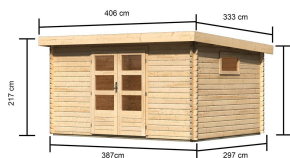

Fundamentplan ohne Boden (in mm)