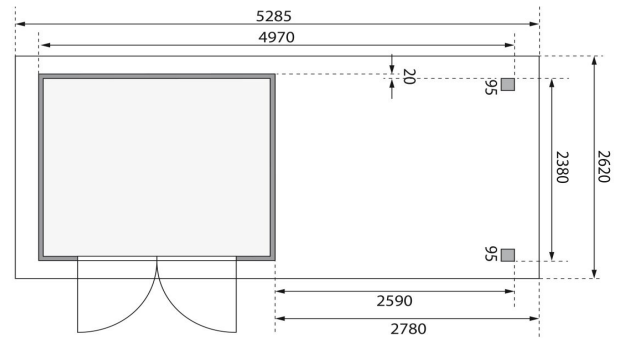

## Gartenhaus Askola 3,5 Artikel-Nr. 9150

Anbaudach  
2,80m breit inkl. Rückwand

Farbe  
Terragrau

Grundfläche	5,76 m <sup>2</sup>
Seitenhöhe	195 cm
Tür Breite	70,5 cm
Dachtiefe	262 cm
Wandstärke	19 mm
Innenmaß Tiefe	238 cm
Verpackungsmaße mm/Gewicht kg	2400x1020x450x324
Tür Höhe	176,5 cm
Dachtyp	Dachplatte
Material	Nordische Fichte
Sockelmaß Tiefe	242 cm
Innenmaß Breite	234 cm
Dach Materialstärke	16 mm
Firsthöhe	211 cm
Außenmaß Tiefe	246 cm
Tür Scheibe Material	Kunstglas
Schneelast	85 kg/m <sup>2</sup>
Durchgangsmaß Breite	139 cm
Dachbreite	528,5 cm
Durchgangsmaß Höhe	175 cm
Dachfläche	13,84 m <sup>2</sup>
Sockelmaß Breite	238 cm
Dachform	Flachdach
Umbauter Raum	11,5 m <sup>3</sup>
Dachneigung	3°
Außenmaß Breite	497 cm
Verpackungsmaße mm/Gewicht kg	2720x1030x245x154
Bedarf Dachbahn	4 Rollen
Schloss	Sicherheitsüberfalle
Verpackungsmaße mm/Gewicht kg	2600x300x230x38
Farbe	Terragrau

**Keribu**

Die Abbildung dient lediglich der datentechnischen Information und bildet nicht den tatsächlichen Artikel ab.

SCHUTZ DURCH  
**KDI**

**LANGFRISTIGER SCHUTZ**  
40 x 60mm Fundament Balken

**KDI UNTERLEGER**

19mm PROFILE