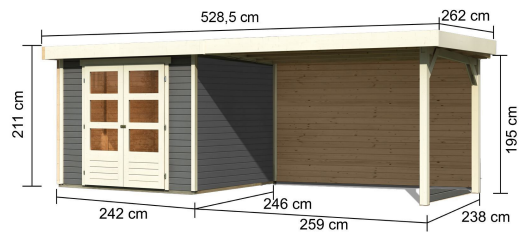

19 MM
Gartenhäuser

- Inkl. moderner Doppelflügelür mit Sicherheitsüberfalle
- Lichtausschnitte aus bruchsicherem Kunstglas
- Immer inkl. kesseldruck imprägnierter Bodenbalken für einen langfristigen Schutz gegen aufsteigende Fäulnis
- Dach aus Dachplatten
- Weite Dachüberstände bieten Witterungsschutz
- Teilweise im Set mit Anbaudach erhältlich
- 19 mm starkes Steck-Schraubsystem
- Wasserabweisende Profilierung

Keribu

Die Abbildung dient lediglich der datentechnischen Information und bildet nicht den tatsächlichen Artikel ab.