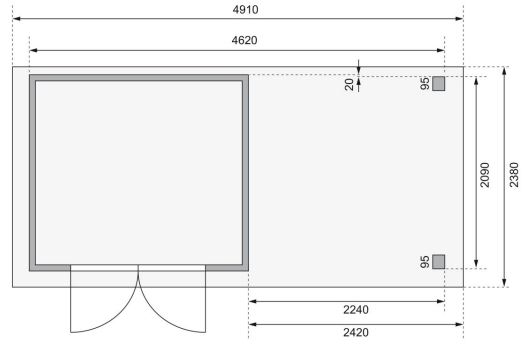

Produktinformation

Gartenhaus Askola 3

Artikel-Nr. 9171

Anbaudach
2,40m breit inkl. Rückwand

Farbe
Terragrau

Seitenhöhe	195 cm
Tür Breite	70,5 cm
Wandstärke	19 mm
Umbauter Raum	10,2 m ³
Verpackungsmaße mm/Gewicht kg	2350x1030x240x122
Außenmaß Breite	462 cm
Tür Höhe	176,5 cm
Außenmaß Tiefe	217 cm
Dachtyp	Dachplatte
Material	Nordische Fichte
Innenmaß Breite	234 cm
Dach Materialstärke	16 mm
Firsthöhe	211 cm
Verpackungsmaße mm/Gewicht kg	2300x300x280x52
Tür Scheibe Material	Kunstglas
Schneelast	85 kg/m ²
Verpackungsmaße mm/Gewicht kg	2390x1030x440x300
Durchgangsmaß Breite	139 cm
Durchgangsmaß Höhe	175 cm
Sockelmaß Breite	238 cm
Dachform	Flachdach
Dachneigung	3°
Bedarf Dachbahn	4 Rollen
Sockelmaß Tiefe	213 cm
Schloss	Sicherheitsüberfalle
Dachtiefe	238 cm
Dachfläche	11,68 m ²
Dachbreite	491 cm
Farbe	Terragrau
Innenmaß Tiefe	209 cm
Grundfläche	5,05 m ²

KDI UNTERLEGER

19mm PROFILE

19 MM
Gartenhäuser

- Inkl. moderner Doppelflügelür mit Sicherheitsüberfalle
- Lichtausschnitte aus bruchsicherem Kunstglas
- Immer inkl. kesseldruck imprägnierter Bodenbalken für einen langfristigen Schutz gegen aufsteigende Fäulnis
- Dach aus Dachplatten
- Weite Dachüberstände bieten Witterungsschutz
- Teilweise im Set mit Anbaudach erhältlich
- 19 mm starkes Steck-Schraubsystem
- Wasserabweisende Profilierung

Die Abbildung dient lediglich der datentechnischen Information und bildet nicht den tatsächlichen Artikel ab.