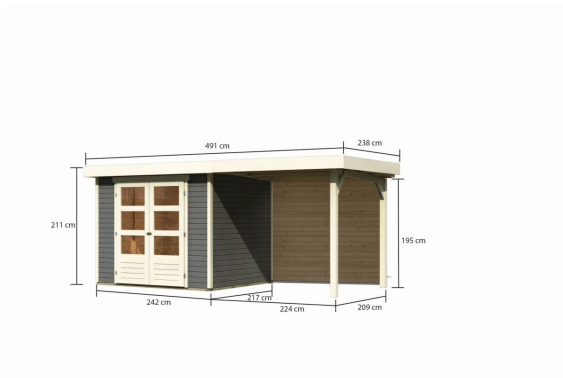

Produktinformation

Gartenhaus Askola 3

Artikel-Nr. 9171

Anbaudach
2,40m breit inkl. Rückwand

Farbe
Terragrau

Seitenhöhe	195 cm
Tür Breite	70,5 cm
Wandstärke	19 mm
Umbauter Raum	10,2 m ³
Verpackungsmaße mm/Gewicht kg	2350x1030x240x122
Außenmaß Breite	462 cm
Tür Höhe	176,5 cm
Außenmaß Tiefe	217 cm
Dachtyp	Dachplatte
Material	Nordische Fichte
Innenmaß Breite	234 cm
Dach Materialstärke	16 mm
Firsthöhe	211 cm
Verpackungsmaße mm/Gewicht kg	2300x300x280x52
Tür Scheibe Material	Kunstglas
Schneelast	85 kg/m ²
Verpackungsmaße mm/Gewicht kg	2390x1030x440x300
Durchgangsmaß Breite	139 cm
Durchgangsmaß Höhe	175 cm
Sockelmaß Breite	238 cm
Dachform	Flachdach
Dachneigung	3°
Bedarf Dachbahn	4 Rollen
Sockelmaß Tiefe	213 cm
Schloss	Sicherheitsüberfalle
Dachtiefe	238 cm
Dachfläche	11,68 m ²
Dachbreite	491 cm
Farbe	Terragrau
Innenmaß Tiefe	209 cm
Grundfläche	5,05 m ²

KDI UNTERLEGER

19mm PROFILE

19 MM
Gartenhäuser

- Inkl. moderner Doppelflügelür mit Sicherheitsüberfalle
- Lichtausschnitte aus bruchsicherem Kunstglas
- Immer inkl. kesseldruck imprägnierter Bodenbalken für einen langfristigen Schutz gegen aufsteigende Fäulnis
- Dach aus Dachplatten
- Weite Dachüberstände bieten Witterungsschutz
- Teilweise im Set mit Anbaudach erhältlich
- 19 mm starkes Steck-Schraubsystem
- Wasserabweisende Profilierung