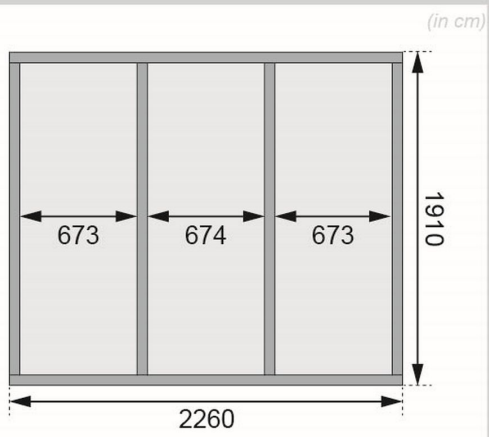

Produktinformation

Saunahaus Norge Artikel-Nr. 92106

Tür
Klassische Saunatür

Farbe
Naturbelassen

Saunaofen
ohne Ofen

Bank 1 Tiefe	57 cm
Liegeplätze	3
Umbauter Raum	9,6 m ³
Tür Breite	83 cm
Tür Schloss	Zylinderschloss mit Handgriff und 3 Schlüsseln
Verpackungsmaße mm/Gewicht kg	2360x1160x785x574 2360x1020x230x49,6 385x290x140x20 560x460x460x10
Bank 3 Tiefe	57 cm
Innenmaß Tiefe Sauna	219 cm
Grundfläche	4 m ²
Durchgangsmaß Breite	78 cm
Bank 2 Tiefe	57 cm
Verpackungsmaße mm/Gewicht kg	2370x1170x810x565
Innenmaß Tiefe Gesamt	184 cm
Dachtiefe	227 cm
Tür Öffnungsrichtung	links
Tür Höhe	177 cm
Ofenschutz Tiefe	51 cm
Material	Nordische Fichte
Türart	Einflügeltür
Firsthöhe	238 cm
Außenmaß Breite	231 cm
Innenmaß Breite Sauna	219 cm
Außenmaß Tiefe	196 cm
Ofenschutz Breite	60 cm
Sitzplätze	5
Innenmaß Höhe Sauna	184 cm
Ofenschutz Material	nordische Fichte
Bank Material	Espe
Ofenschutz Höhe	80 cm
Bedarf Dachbahn	2 Rollen
Bauweise	Steck-Schraub-System
Wandstärke	38 mm
Tür	Klassische Saunatür
Fußbodentyp	Massivholz
Durchgangsmaß Höhe	175 cm
Saunadach Dämmung	Mineralwolle
Innenmaß Breite Gesamt	219 cm
Innenmaß Höhe Gesamt	190 cm
Einstiegsart	Fronteinstieg
Saunadach Bauweise	vormontierte Elemente
Farbe	Naturbelassen
Dachfläche	6 m ²
Seitenhöhe	210 cm
Anzahl Bänke	3 Stk.

Dachbreite

267 cm

38mm PROFILE

Fundamentplan

KDI UNTERLEGER