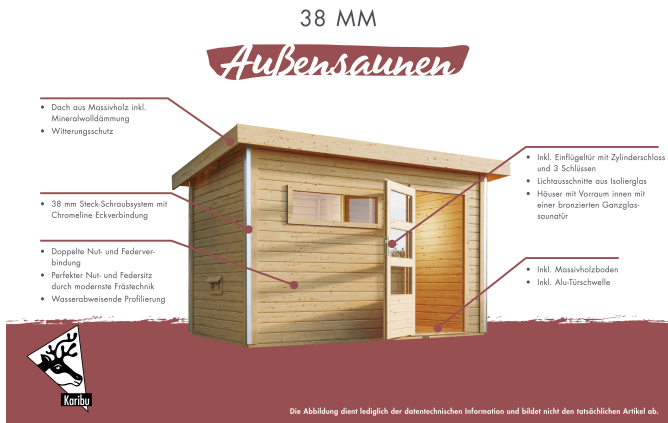

Produktinformation

Saunahaus Norge Artikel-Nr. 92106

Tür
Klassische Saunatür

Farbe
Naturbelassen

Saunaofen
ohne Ofen

Bank 1 Tiefe	57 cm
Liegeplätze	3
Umbauter Raum	9,6 m ³
Tür Breite	83 cm
Tür Schloss	Zylinderschloss mit Handgriff und 3 Schlüsseln
Verpackungsmaße mm/Gewicht kg	2360x1160x785x574 2360x1020x230x49,6 385x290x140x20 560x460x460x10
Bank 3 Tiefe	57 cm
Innenmaß Tiefe Sauna	219 cm
Grundfläche	4 m ²
Durchgangsmaß Breite	78 cm
Bank 2 Tiefe	57 cm
Verpackungsmaße mm/Gewicht kg	2370x1170x810x565
Innenmaß Tiefe Gesamt	184 cm
Dachtiefe	227 cm
Tür Öffnungsrichtung	links
Tür Höhe	177 cm
Ofenschutz Tiefe	51 cm
Material	Nordische Fichte
Türart	Einflügeltür
Firsthöhe	238 cm
Außenmaß Breite	231 cm
Innenmaß Breite Sauna	219 cm
Außenmaß Tiefe	196 cm
Ofenschutz Breite	60 cm
Sitzplätze	5
Innenmaß Höhe Sauna	184 cm
Ofenschutz Material	nordische Fichte
Bank Material	Espe
Ofenschutz Höhe	80 cm
Bedarf Dachbahn	2 Rollen
Bauweise	Steck-Schraub-System
Wandstärke	38 mm
Tür	Klassische Saunatür
Fußbodentyp	Massivholz
Durchgangsmaß Höhe	175 cm
Saunadach Dämmung	Mineralwolle
Innenmaß Breite Gesamt	219 cm
Innenmaß Höhe Gesamt	190 cm
Einstiegsart	Fronteinstieg
Saunadach Bauweise	vormontierte Elemente
Farbe	Naturbelassen
Dachfläche	6 m ²
Seitenhöhe	210 cm
Anzahl Bänke	3 Stk.

Dachbreite

267 cm

38mm PROFILE

Fundamentplan

KDI UNTERLEGER