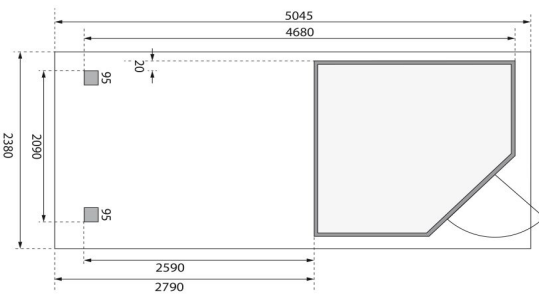

19mm PROFILE

19 MM
Gartenhäuser

- Inkl. moderner Doppel-
  flügeltür mit Sicherheits-
  überfälle
- Lichtausschnitte aus
  bruchsickeem Kunst-
  glas
- Immer inkl. kesseldruck
  imprägnierter Bodenbal-
  ken für einen langfris-
  tigen Schutz gegen
  aufsteigende Fäulnis
- Dach aus Dachplatten
- Weite Dachüberstände
  bieten Witterungsschutz
- Teilweise im Set mit
  Anbaudach erhältlich
- 19 mm starkes Steck-
  Schraubsystem
- Wasserabweisende
  Profilierung

Die Abbildung dient lediglich der datentechnischen Information und bildet nicht den tatsächlichen Artikel ab.