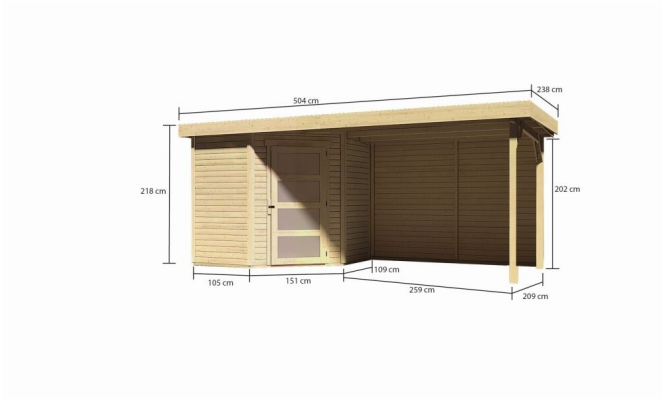

## Gartenhaus Schwandorf 3 Artikel-Nr. 9212

Farbe  
Naturbelassen

Anbaudach  
2,80m breit inkl. Rückwand

Grundfläche	4,45 m <sup>2</sup>
Seitenhöhe	202 cm
Schneelast	75 kg/m <sup>2</sup>
Wandstärke	19 mm
Außenmaß Breite	468 cm
Tür Breite	84,3 cm
Tür Höhe	176,5 cm
Außenmaß Tiefe	217 cm
Dachtyp	Dachplatte
Material	Nordische Fichte
Durchgangsmaß Breite	81,5 cm
Tür Scheibe Material	Milch-Kunstglas
Dach Materialstärke	16 mm
Dachbreite	504,5 cm
Verpackungsmaße mm/Gewicht kg	2390x1030x430x270
Umbauter Raum	8,1 m <sup>3</sup>
Verpackungsmaße mm/Gewicht kg	2720x1000x250x140
Sockelmaß Breite	209 cm
Durchgangsmaß Höhe	175 cm
Dachform	Pultdach
Dachneigung	3°
Farbe	Naturbelassen
Bedarf Dachbahn	4 Rollen
Sockelmaß Tiefe	213 cm
Schloss	Sicherheitsüberfalle
Firsthöhe	218 cm
Dachtiefe	238 cm
Innenmaß Breite	205 cm
Verpackungsmaße mm/Gewicht kg	2600x300x230x38
Innenmaß Tiefe	209 cm
Dachfläche	12,2 m <sup>2</sup>

**KDI UNTERLEGER**

**19mm PROFILE**

**19 MM**  
*Gartenhäuser*

- Inkl. moderner Doppel-  
flügeltür mit Sicherheits-  
überfälle
- Lichtausschnitte aus  
bruchsickeem Kunst-  
glas
- Immer inkl. kesseldruck  
imprägnierter Bodenbal-  
ken für einen langfris-  
tigen Schutz gegen  
aufsteigende Fäulnis
- Dach aus Dachplatten
- Weite Dachüberstände  
bieten Witterungsschutz
- Teilweise im Set mit  
Anbaudach erhältlich
- 19 mm starkes Steck-  
Schraubsystem
- Wasserabweisende  
Profilierung