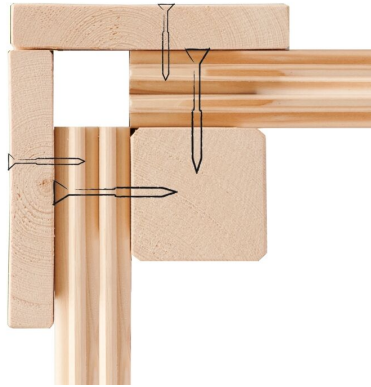

Produktinformation

Saunahaus Pekka Artikel-Nr. 92231

Tür
Klassische Saunatür

Farbe
Naturbelassen

Saunaofen
ohne Ofen

Bank 1 Tiefe	57 cm
Tür Breite	83 cm
Tür Schloss	Zylinderschloss mit Handgriff und 3 Schlüsseln
Durchgangsmaß Breite	78 cm
Innenmaß Breite Gesamt	184 cm
Bank 2 Tiefe	57 cm
Innenmaß Tiefe Gesamt	184 cm
Dachtiefe	227 cm
Einstiegsart	EckEinstieg
Tür Öffnungsrichtung	links
Tür Höhe	177 cm
Verpackungsmaße mm/Gewicht kg	1960x1000x210x42,4
Anzahl Bänke	2 Stk.
Ofenschutz Tiefe	51 cm
Material	Nordische Fichte
Türart	Einflügeltür
Dachbreite	232 cm
Grundfläche	3 m ²
Außenmaß Tiefe	196 cm
Verpackungsmaße mm/Gewicht kg	2300x1190x680x473
Ofenschutz Breite	60 cm
Ofenschutz Material	nordische Fichte
Bank Material	Espe
Sitzplätze	4
Ofenschutz Höhe	80 cm
Außenmaß Breite	196 cm
Firsthöhe	226 cm
Innenmaß Breite Sauna	184 cm
Bedarf Dachbahn	2 Rollen
Bauweise	Steck-Schraub-System
Tür	Klassische Saunatür
Fußbodentyp	Massivholz
Durchgangsmaß Höhe	175 cm
Saunadach Dämmung	Mineralwolle
Innenmaß Höhe Gesamt	190 cm
Innenmaß Höhe Sauna	190 cm
Saunadach Bauweise	vormontierte Elemente
Farbe	Naturbelassen
Liegeplätze	2
Seitenhöhe	210 cm
Umbauter Raum	7,5 m ³
Innenmaß Tiefe Sauna	184 cm
Dachfläche	4,5 m ²

38 MM
Außensaunen

- Dach aus Massivholz inkl. Mineralwolldämmung
- Witterungsschutz
- 38 mm Stack-System mit Chromelne-Eckverbindung
- Doppelte Nuten- und Federverbindung
- Perfekter Nuten- und Feder Sitz durch moderne Frästechnik
- Wasserabweisende Profilierung
- Inkl. Erdbeleg für Zylinder Schloss und 2 Schlösser
- Lichtschirme aus Isolierglas
- Häuser mit Vorraum innen mit einer breiten Glas- Saunatur
- Inkl. Massivholzboden
- Inkl. Alu-Türschwelle

Die Abbildung dient lediglich der datentechnischen Information und bildet nicht den tatsächlichen Artikel ab.

38mm PROFILE

KDI UNTERLEGER