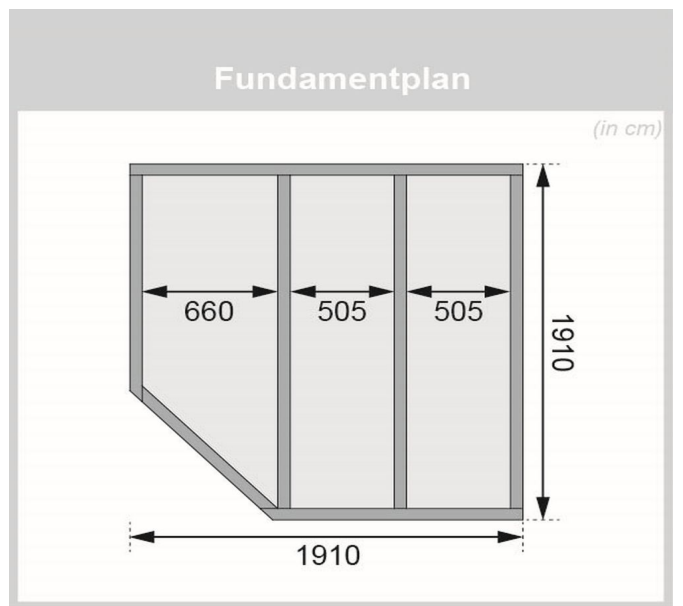

KDI UNTERLEGER