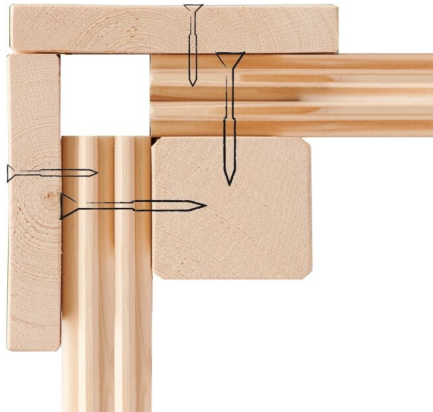

Produktinformation

Gartenhaus Northeim 5 Artikel-Nr. 9275

Anbaudach
3,30m breit inkl. Rückwand

Farbe
Naturbelassen

| | |
|-------------------------------|----------------------------------|
| Durchgangsmaß Höhe | 170 cm |
| Umbauter Raum | 27,7 m ³ |
| Sockelmaß Breite | 365 cm |
| Tür Breite | 70,5 cm |
| Schneelast | 75 kg/m ² |
| Schloss | Zylinderschloss mit 3 Schlüsseln |
| Dachtyp | Massivholzdach |
| Dachneigung | 7° |
| Dachbreite | 724 cm |
| Tür Höhe | 176,5 cm |
| Verpackungsmaße mm/Gewicht kg | 3100x600x320x128 |
| Grundfläche | 13,32 m ² |
| Material | Nordische Fichte |
| Dach Materialstärke | 19 mm |
| Bedarf Dachbahn | 8 Rollen |
| Dachtiefe | 393 cm |
| Innenmaß Breite | 357 cm |
| Außenmaß Breite | 665 cm |
| Firsthöhe | 229,5 cm |
| Seitenhöhe | 189 cm |
| Tür Scheibe Material | Kunstglas |
| Verpackungsmaße mm/Gewicht kg | 2300x720x350x80 |
| Durchgangsmaß Breite | 140 cm |
| Verpackungsmaße mm/Gewicht kg | 3910x600x450x267 |
| Sockelmaß Tiefe | 365 cm |
| Wandstärke | 38 mm |
| Außenmaß Tiefe | 369 cm |
| Verpackungsmaße mm/Gewicht kg | 3910x1170x610x865 |
| Dachform | Pultdach |
| Innenmaß Tiefe | 357 cm |
| Farbe | Naturbelassen |
| Dachfläche | 31,6 m ² |

KDI UNTERLEGER

38mm PROFILE

38 MM
Gartenhäuser

- 38 mm starkes Steck-Schraubsystem
- Wasserabweisende Profilierung
- Immer inkl. kesseldruck-impregnierter Bodenbalken für einen langfristigen Schutz gegen aufsteigende Fäulnis
- Massivholzdach
- Weite Dachüberstände bieten Witterungsschutz
- Inkl. Tür mit Zylinderschloss und 3 Schlüsseln
- Lichtausschnitte aus bruchsicherem Kunstglas

Keribu

Die Abbildung dient lediglich der datentechnischen Information und bildet nicht den tatsächlichen Artikel ab.