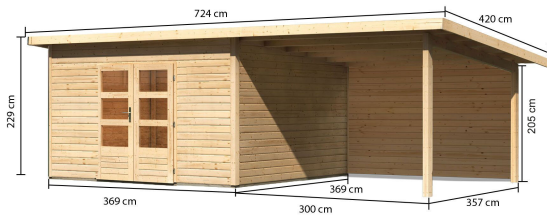

Produktinformation

Gartenhaus Northeim 5 Artikel-Nr. 9275

Anbaudach
3,30m breit inkl. Rückwand

Farbe
Naturbelassen

| | |
|-------------------------------|----------------------------------|
| Durchgangsmaß Höhe | 170 cm |
| Umbauter Raum | 27,7 m ³ |
| Sockelmaß Breite | 365 cm |
| Tür Breite | 70,5 cm |
| Schneelast | 75 kg/m ² |
| Schloss | Zylinderschloss mit 3 Schlüsseln |
| Dachtyp | Massivholzdach |
| Dachneigung | 7° |
| Dachbreite | 724 cm |
| Tür Höhe | 176,5 cm |
| Verpackungsmaße mm/Gewicht kg | 3100x600x320x128 |
| Grundfläche | 13,32 m ² |
| Material | Nordische Fichte |
| Dach Materialstärke | 19 mm |
| Bedarf Dachbahn | 8 Rollen |
| Dachtiefe | 393 cm |
| Innenmaß Breite | 357 cm |
| Außenmaß Breite | 665 cm |
| Firsthöhe | 229,5 cm |
| Seitenhöhe | 189 cm |
| Tür Scheibe Material | Kunstglas |
| Verpackungsmaße mm/Gewicht kg | 2300x720x350x80 |
| Durchgangsmaß Breite | 140 cm |
| Verpackungsmaße mm/Gewicht kg | 3910x600x450x267 |
| Sockelmaß Tiefe | 365 cm |
| Wandstärke | 38 mm |
| Außenmaß Tiefe | 369 cm |
| Verpackungsmaße mm/Gewicht kg | 3910x1170x610x865 |
| Dachform | Pultdach |
| Innenmaß Tiefe | 357 cm |
| Farbe | Naturbelassen |
| Dachfläche | 31,6 m ² |

KDI UNTERLEGER

38mm PROFILE

38 MM
Gartenhäuser

- 38 mm starkes Steck-Schraubsystem
- Wasserabweisende Profilierung
- Immer inkl. kesseldruck-impregnierter Bodenbalken für einen langfristigen Schutz gegen aufsteigende Fäulnis
- Massivholzdach
- Weite Dachüberstände bieten Witterungsschutz
- Inkl. Tür mit Zylinderschloss und 3 Schlüsseln
- Lichtausschnitte aus bruchsicherem Kunstglas