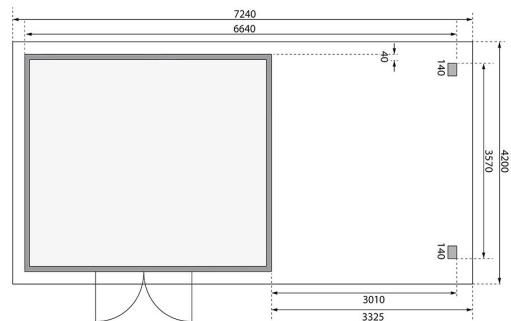

Produktinformation

Gartenhaus Northeim 5 Artikel-Nr. 9275

Anbaudach
3,30m breit inkl. Rückwand

Farbe
Naturbelassen

| | |
|-------------------------------|----------------------------------|
| Durchgangsmaß Höhe | 170 cm |
| Umbauter Raum | 27,7 m ³ |
| Sockelmaß Breite | 365 cm |
| Tür Breite | 70,5 cm |
| Schneelast | 75 kg/m ² |
| Schloss | Zylinderschloss mit 3 Schlüsseln |
| Dachtyp | Massivholzdach |
| Dachneigung | 7° |
| Dachbreite | 724 cm |
| Tür Höhe | 176,5 cm |
| Verpackungsmaße mm/Gewicht kg | 3100x600x320x128 |
| Grundfläche | 13,32 m ² |
| Material | Nordische Fichte |
| Dach Materialstärke | 19 mm |
| Bedarf Dachbahn | 8 Rollen |
| Dachtiefe | 393 cm |
| Innenmaß Breite | 357 cm |
| Außenmaß Breite | 665 cm |
| Firsthöhe | 229,5 cm |
| Seitenhöhe | 189 cm |
| Tür Scheibe Material | Kunstglas |
| Verpackungsmaße mm/Gewicht kg | 2300x720x350x80 |
| Durchgangsmaß Breite | 140 cm |
| Verpackungsmaße mm/Gewicht kg | 3910x600x450x267 |
| Sockelmaß Tiefe | 365 cm |
| Wandstärke | 38 mm |
| Außenmaß Tiefe | 369 cm |
| Verpackungsmaße mm/Gewicht kg | 3910x1170x610x865 |
| Dachform | Pultdach |
| Innenmaß Tiefe | 357 cm |
| Farbe | Naturbelassen |
| Dachfläche | 31,6 m ² |

KDI UNTERLEGER

38mm PROFILE

38 MM
Gartenhäuser

- 38 mm starkes Steck-Schraubsystem
- Wasserabweisende Profilierung
- Immer inkl. kesseldruck-impregnierter Bodenbalken für einen langfristigen Schutz gegen aufsteigende Fäulnis
- Massivholzdach
- Weite Dachüberstände bieten Witterungsschutz
- Inkl. Tür mit Zylinderschloss und 3 Schlüsseln
- Lichtausschnitte aus bruchsicherem Kunstglas

Keribu

Die Abbildung dient lediglich der datentechnischen Information und bildet nicht den tatsächlichen Artikel ab.