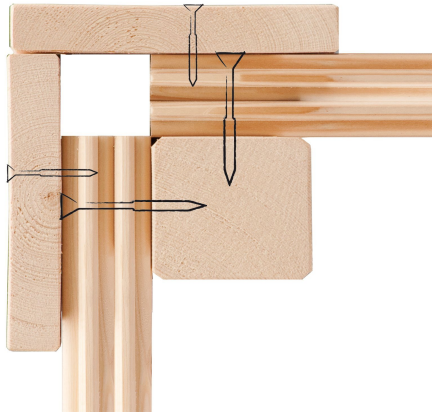

38 MM GARTENHAUS

Dice 1