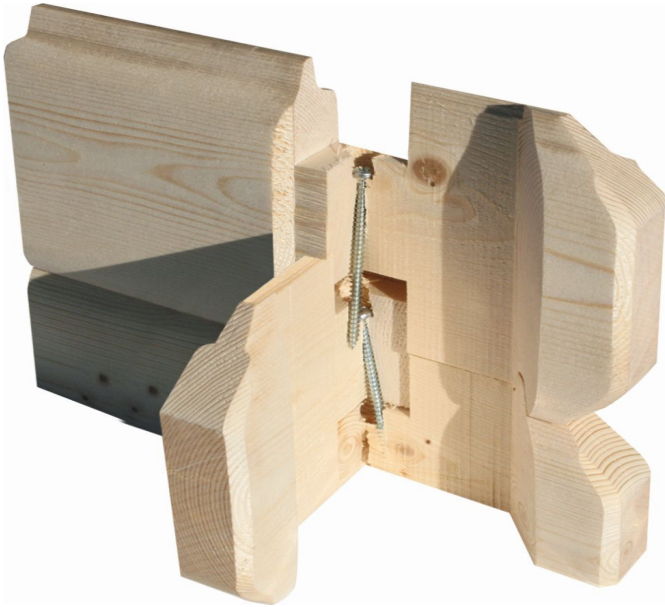

Produktinformation

Gartenhaus Trittau 3 Artikel-Nr. 9295

Anbaudach
ohne Anbaudach

Farbe
Naturbelassen

Durchgangsmaß Höhe	170 cm
Sockelmaß Breite	282 cm
Dachtiefe	333 cm
Tür Breite	70,5 cm
Innenmaß Breite	274 cm
Schloss	Zylinderschloss mit 3 Schlüsseln
Sockelmaß Tiefe	282 cm
Grundfläche	7,5 m ²
Innenmaß Tiefe	274 cm
Dachtyp	Massivholzdach
Tür Höhe	176,5 cm
Material	Nordische Fichte
Dachbreite	317 cm
Verpackungsmaße mm/Gewicht kg	3340x1160x540x570
Dach Materialstärke	16 mm
Tür Scheibe Material	Kunstglas
Schneelast	85 kg/m ²
Durchgangsmaß Breite	140 cm
Dachfläche	10,4 m ²
Wandstärke	38 mm
Außenmaß Breite	297 cm
Dachform	Pultdach
Farbe	Naturbelassen
Firsthöhe	217 cm
Umbauter Raum	15,93 m ³
Außenmaß Tiefe	297 cm
Seitenhöhe	196 cm
Bedarf Dachbahn	3 Rollen

38mm PROFILE

KDI UNTERLEGER

38 MM

Blockbohlenhäuser

- Inkl. Doppelflügeltür mit Zylinderschloss und 3 Schlüsseln
- Lichtausschnitte aus bruchsicherem Kunstglas
- Patentierte 6-Plus-Eckverbindung
- Wartungsfrei, wind- und regendicht
- Massivholzdach
- Weite Dachüberstände bieten Witterungsschutz
- 38 mm starke Blockbohlenbauweise
- Perfekter Nut- und Federfitt durch modernste Frästechnik
- Wasserabweisende Profilierung