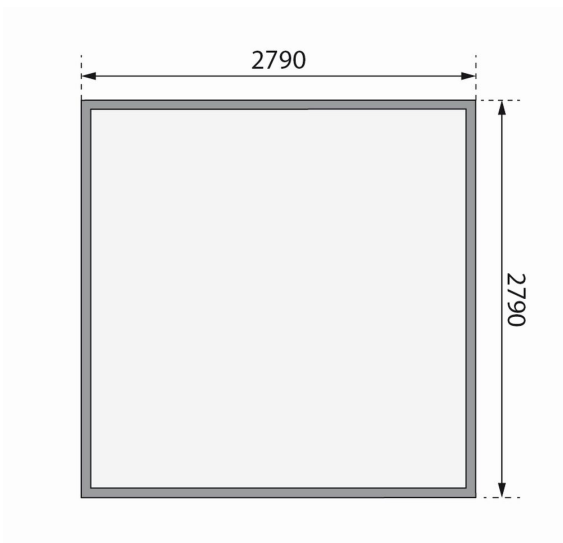

Produktinformation

Gartenhaus Trittau 3 Artikel-Nr. 9295

Anbaudach
ohne Anbaudach

Farbe
Naturbelassen

Durchgangsmaß Höhe	170 cm
Sockelmaß Breite	282 cm
Dachtiefe	333 cm
Tür Breite	70,5 cm
Innenmaß Breite	274 cm
Schloss	Zylinderschloss mit 3 Schlüsseln
Sockelmaß Tiefe	282 cm
Grundfläche	7,5 m ²
Innenmaß Tiefe	274 cm
Dachtyp	Massivholzdach
Tür Höhe	176,5 cm
Material	Nordische Fichte
Dachbreite	317 cm
Verpackungsmaße mm/Gewicht kg	3340x1160x540x570
Dach Materialstärke	16 mm
Tür Scheibe Material	Kunstglas
Schneelast	85 kg/m ²
Durchgangsmaß Breite	140 cm
Dachfläche	10,4 m ²
Wandstärke	38 mm
Außenmaß Breite	297 cm
Dachform	Pultdach
Farbe	Naturbelassen
Firsthöhe	217 cm
Umbauter Raum	15,93 m ³
Außenmaß Tiefe	297 cm
Seitenhöhe	196 cm
Bedarf Dachbahn	3 Rollen

38mm PROFILE

KDI UNTERLEGER

38 MM

Blockbohlenhäuser

- Inkl. Doppelflügeltür mit Zylinderschloss und 3 Schlüsseln
- Lichtausschnitte aus bruchsicherem Kunstglas
- Patentierte 6-Plus-Eckverbindung
- Wartungsfrei, wind- und regendicht
- Massivholzdach
- Weite Dachüberstände bieten Witterungsschutz
- 38 mm starke Blockbohlenbauweise
- Perfekter Nut- und Federfitt durch modernste Frästechnik
- Wasserabweisende Profilierung