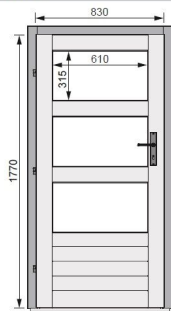

Produktinformation

Türpaket Außensauna Modern

Artikel-Nr. 93038

Farbe

Naturbelassen

Tür Breite	83 cm
Durchgangsmaß Breite	78 cm
Tür Öffnungsrichtung	links
Tür Höhe	177 cm
Türart	Einflügeltür
Lichtausschnitt	B 61 × H 31,5 cm
Außenmaß Höhe	177 cm
Durchgangsmaß Höhe	175 cm
Tür Scheibenfarbe	klar
Außenmaß Tiefe	4 cm
Außenmaß Breite	83 cm
Farbe	Naturbelassen
Tür Schloss	Zylinderschloss mit 3 Schlüsseln
Tür Scheibe Material	Einscheibensicherheitsglas

Türflügel	B 83 × T 4 × H 177 cm
Durchgangsmaße	B 78 × H 175 cm
Lichtausschnitt	B 61 × H 31,5 cm
Paketmaße	B 197 × T 98 × H 19 cm / 49,6 kg

- Zylinderschloss**
- Einflügelig, vormontiert
 - Nordische Fichte - naturbelassen oder offenbeiweiß lackiert
 - 3 Lichtausschnitte
 - Lichtausschnitt aus Echtholz, klar
 - Zylinderschloss inkl 3 Schlüssel
 - Justierbare Türbänder für optimale Ausrichtung
 - Alutürschwelle

DIE BESONDERHEITEN UNSERES

Türpaket Modern Außensaunen

- Drei Lichtausschnitte
- Maße der Lichtausschnitte (BxH): 61 x 31,5 cm
- Echtholz in Klarglas-Optik
- Einsechsbereichsheitigglas
- Justierbare Türbänder für optimale Ausrichtung
- Zylinderschloss mit 3 Schlüsseln
- Nordische Fichte
- Durchgangsmaß (BxH): 78 x 175 cm
- Alutürschwelle
- Heller Innenraum durch Lichteinfall