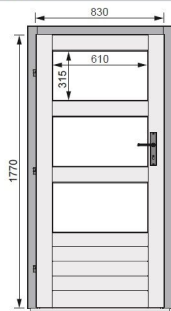

Produktinformation

Türpaket Außensauna Modern

Artikel-Nr. 93038

Farbe

Naturbelassen

Tür Breite	83 cm
Durchgangsmaß Breite	78 cm
Tür Öffnungsrichtung	links
Tür Höhe	177 cm
Türart	Einflügeltür
Lichtausschnitt	B 61 × H 31,5 cm
Außenmaß Höhe	177 cm
Durchgangsmaß Höhe	175 cm
Tür Scheibenfarbe	klar
Außenmaß Tiefe	4 cm
Außenmaß Breite	83 cm
Farbe	Naturbelassen
Tür Schloss	Zylinderschloss mit 3 Schlüsseln
Tür Scheibe Material	Einscheibensicherheitsglas

Türflügel	B 83 × T 4 × H 177 cm
Durchgangsmaße	B 78 × H 175 cm
Lichtausschnitt	B 61 × H 31,5 cm
Paketmaße	B 197 × T 98 × H 19 cm / 49,6 kg

- Zylinderschloss**
- Einflügelig, vormontiert
 - Nordsische Fichte - naturbelassen oder offenbeiweiß lackiert
 - 3 Lichtausschnitte
 - Lichtausschnitt aus Echtholz, klar
 - Zylinderschloss inkl 3 Schlüssel
 - Justierbare Türbänder für optimale Ausrichtung
 - Alutürschwelle

DIE BESONDERHEITEN UNSERES

Türpaket Modern Außensaunen

- Drei Lichtausschnitte
- Maße der Lichtausschnitte (BxH): 61 x 31,5 cm
- Echtholz in Klarglas-Optik
- Einsteichbencherheitzglas
- Justierbare Türbänder für optimale Ausrichtung
- Zylinderschloss mit 3 Schlüsseln
- Nordsische Fichte
- Durchgangsmaß (BxH): 78 x 175 cm
- Alutürschwelle
- Heller Innenraum durch Lichteinfall