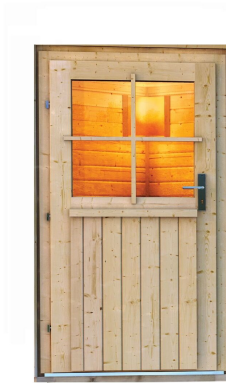

DIE BESONDERHEITEN UNSERES

Türpaket Classic *Außensaunen*

- Zylinderschloss mit 3 Schlüssel

- Alu-Türschwelle
- Türrahmen aus Massivholz