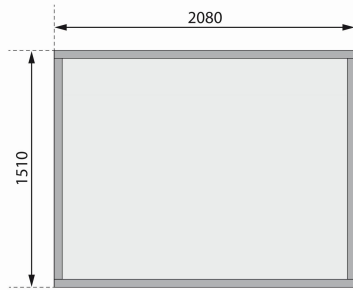

Fundamentplan ohne Boden (in mm)