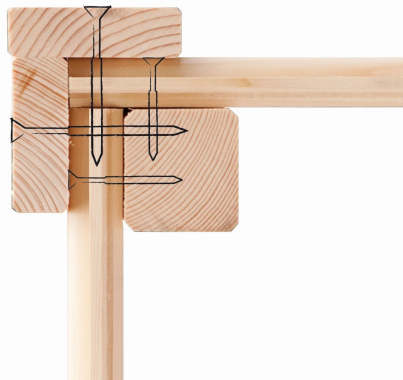

KDI-UNTERLEGER

- 01 Aus nordischen Kiefernholzern
- 02 Kesseldruckimprägnierte Bodenbalken
- 03 Bieten einen langfristigen Schutz gegen aufsteigende Fäulnis
- 04 40 x 60 mm Bodenbalken

14 MM

Gartenhäuser

- 14 mm starkes Steck-Schraubensystem
- Wasserabweisende Profilierung
- Immer inkl. kesseldruck imprägnierter Bodenbalken für einen langfristigen Schutz gegen aufsteigende Fäulnis

- Dach aus Dachplatten
- Weite Dachüberstände bieten Witterungsschutz
- Teilweise im Set mit Anbaudach erhältlich
- Inkl. moderner Doppel-flügel-tür mit Sicherheits-überfalle
- Lichtausschnitte aus bruchsicherem Kunst-glas

DOPPELFLÜGELTÜR

- 01 Unbehandelt
- 02 Inkl. Sicherheitsüberfalle
- 03 Fenster aus bruchsicherem Kunstglas