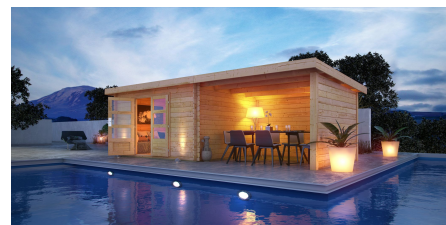

## Gartenhaus Bastrup 7 Artikel-Nr. 9316

**Anbaudach**  
4m breit inkl. Seiten- und  
Rückwand

**Farbe**  
Naturbelassen

Innenmaß Breite	334 cm
Sockelmaß Breite	340 cm
Dachtiefe	333 cm
Tür Breite	70,5 cm
Schloss	Zylinderschloss mit 3 Schlüsseln
Firsthöhe	220 cm
Dachtyp	Massivholzdach
Innenmaß Tiefe	274 cm
Tür Höhe	176,5 cm
Durchgangsmaß Höhe	173 cm
Material	Nordische Fichte
Dachfläche	26,1 m <sup>2</sup>
Bedarf Dachbahn	8 Rollen
Dach Materialstärke	16 mm
Grundfläche	9,52 m <sup>2</sup>
Wandstärke	28 mm
Tür Scheibe Material	Kunstglas
Schneelast	125 kg/m <sup>2</sup>
Außenmaß Breite	739 cm
Durchgangsmaß Breite	140 cm
Verpackungsmaße mm/Gewicht kg	3800x1180x450x533
Seitenhöhe	201 cm
Dachform	Pultdach
Dachneigung	3°
Dachbreite	774,5 cm
Farbe	Naturbelassen
Umbauter Raum	20 m <sup>3</sup>
Sockelmaß Tiefe	280 cm
Außenmaß Tiefe	297 cm

### 28 MM WANDPROFIL

- 01 Aus nordischer Fichte gehobelt
- 02 Perfekte Fräsung
- 03 Perfekter Sitz
- 04 Wasserabweisende Profilierung

## Blockbohlenhäuser

- Dach aus Massivholz
- Weite Dachüberstände bieten Witterungsschutz
- Teilweise im Set mit Anbaudach erhältlich

- 28 mm starke Blockbohlenbauweise
- Perfekter Nut- und Federsitz durch modernste Frästechnik
- Wasserabweisende Profilierung