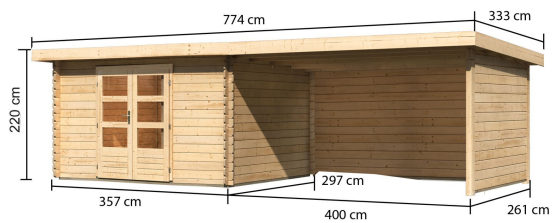

## Gartenhaus Bastrup 7 Artikel-Nr. 9316

**Anbaudach**  
4m breit inkl. Seiten- und  
Rückwand

**Farbe**  
Naturbelassen

Innenmaß Breite	334 cm
Sockelmaß Breite	340 cm
Dachtiefe	333 cm
Tür Breite	70,5 cm
Schloss	Zylinderschloss mit 3 Schlüsseln
Firsthöhe	220 cm
Dachtyp	Massivholzdach
Innenmaß Tiefe	274 cm
Tür Höhe	176,5 cm
Durchgangsmaß Höhe	173 cm
Material	Nordische Fichte
Dachfläche	26,1 m <sup>2</sup>
Bedarf Dachbahn	8 Rollen
Dach Materialstärke	16 mm
Grundfläche	9,52 m <sup>2</sup>
Wandstärke	28 mm
Tür Scheibe Material	Kunstglas
Schneelast	125 kg/m <sup>2</sup>
Außenmaß Breite	739 cm
Durchgangsmaß Breite	140 cm
Verpackungsmaße mm/Gewicht kg	3800x1180x450x533
Seitenhöhe	201 cm
Dachform	Pultdach
Dachneigung	3°
Dachbreite	774,5 cm
Farbe	Naturbelassen
Umbauter Raum	20 m <sup>3</sup>
Sockelmaß Tiefe	280 cm
Außenmaß Tiefe	297 cm