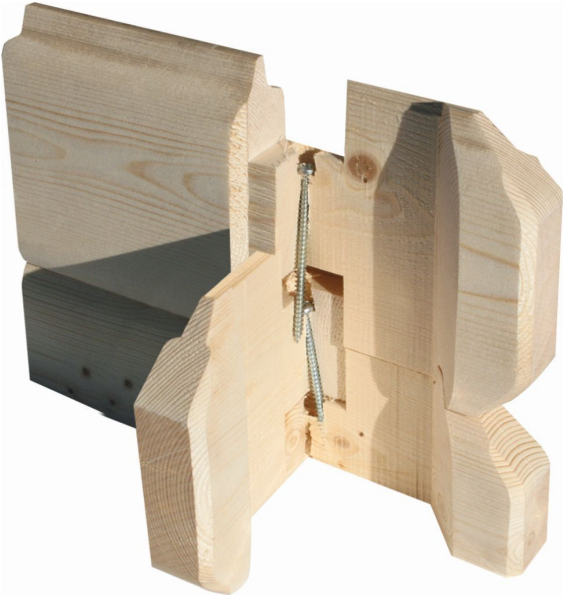

## Gartenhaus Bastrup 7 Artikel-Nr. 9316

**Anbaudach**  
4m breit inkl. Seiten- und  
Rückwand

**Farbe**  
Naturbelassen

Innenmaß Breite	334 cm
Sockelmaß Breite	340 cm
Dachtiefe	333 cm
Tür Breite	70,5 cm
Schloss	Zylinderschloss mit 3 Schlüsseln
Firsthöhe	220 cm
Dachtyp	Massivholzdach
Innenmaß Tiefe	274 cm
Tür Höhe	176,5 cm
Durchgangsmaß Höhe	173 cm
Material	Nordische Fichte
Dachfläche	26,1 m <sup>2</sup>
Bedarf Dachbahn	8 Rollen
Dach Materialstärke	16 mm
Grundfläche	9,52 m <sup>2</sup>
Wandstärke	28 mm
Tür Scheibe Material	Kunstglas
Schneelast	125 kg/m <sup>2</sup>
Außenmaß Breite	739 cm
Durchgangsmaß Breite	140 cm
Verpackungsmaße mm/Gewicht kg	3800x1180x450x533
Seitenhöhe	201 cm
Dachform	Pultdach
Dachneigung	3°
Dachbreite	774,5 cm
Farbe	Naturbelassen
Umbauter Raum	20 m <sup>3</sup>
Sockelmaß Tiefe	280 cm
Außenmaß Tiefe	297 cm

### 28 MM WANDPROFIL

- 01 Aus nordischer Fichte gehobelt
- 02 Perfekte Fräsung
- 03 Perfekter Sitz
- 04 Wasserabweisende Profilierung

### KDI-UNTERLEGER

- 01 Aus nordischen Kiefernholzern
- 02 Kesseldruckimprägnierte Bodenbalken
- 03 Bieten einen langfristigen Schutz gegen aufsteigende Fäulnis
- 04 40 x 60 mm Bodenbalken

Technische Änderungen und Druckfehler vorbehalten - Maßangaben sind Zirkamaße

## Blockbohlenhäuser

- Dach aus Massivholz
- Weite Dachüberstände bieten Witterungsschutz
- Teilweise im Set mit Anbaudach erhältlich

- 28 mm starke Blockbohlenbauweise
- Perfekter Nut- und Federsitz durch modernste Frästechnik
- Wasserabweisende Profilierung